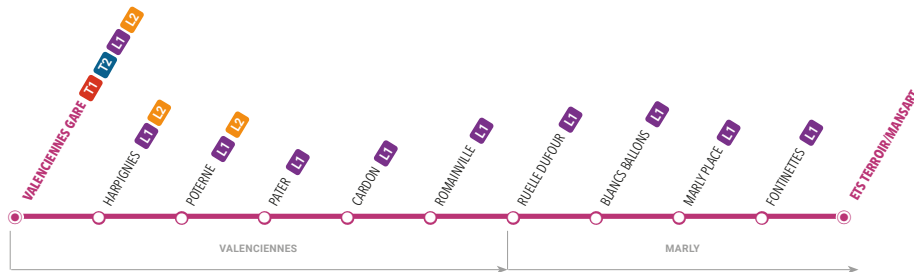

BY TRANSVILLES

Lycée Mansart - Marly

Je vais en cours

	LàV	
VALENCIENNES	VALENCIENNES GARE	08:06
	HARPIGNIES	08:08
	POTERNE	08:10
	PATER	08:10
	CARDON	08:12
	ROMAINVILLE	08:13
MARLY	RUELLE DUFOUR	08:13
	BLANCS BALLONS	08:14
	MARLY PLACE	08:15
	FONTINETTES	08:16
	ETS TERROIR/MANSART	08:18

Je sors de cours

	Me	LMJV	LMJV	
MARLY	ETS TERROIR/MAN-SART	12:30	16:35	17:35
	FONTINETTES	12:31	16:36	17:36
	MARLY PLACE	12:33	16:38	17:38
	BLANCS BALLONS	12:34	16:39	17:39
	RUELLE DUFOUR	12:34	16:39	17:39
	ROMAINVILLE	12:35	16:40	17:40
VALENCIENNES	CARDON	12:37	16:42	17:42
	PATER	12:39	16:44	17:44
	POTERNE	12:40	16:45	17:45
	HARPIGNIES	12:41	16:46	17:46
	VALENCIENNES GARE	12:45	16:50	17:50

Pour la sortie de 12h30 du LàV, vous pouvez également emprunter la Lianes 1 à l'arrêt Albert Schweitzer.

AYEZ LE BON RÉFLEXE VALIDEZ À CHAQUE MONTÉE

Billets ou cartes, abonnés ou non abonnés, la validation est obligatoire à chaque montée, même en correspondance.