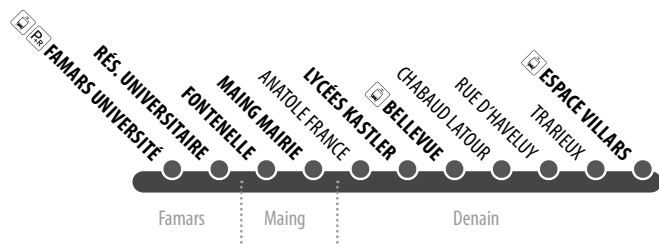

FAMARS UNIVERSITÉ → DENAIN ESP.VILLARS

Illigo 1	DU LUNDI AU VENDREDI DE SEPT. À JUIN		
UNIVERSITE	08:05	17:15	18:45
RES. UNIVERSITAIRE	08:09	17:19	18:49
FONTENELLE	08:12	17:22	18:51
MAING MAIRIE	08:17	17:27	18:56
ANATOLE FRANCE	08:28	17:38	19:07
LYCEES KASTLER	08:30	17:40	19:09
BELLEVUE	08:32	17:42	19:11
ESPACE VILLARS	08:39	17:49	19:18

DENAIN ESP.VILLARS → FAMARS UNIVERSITÉ

Illigo 1	DU LUNDI AU VENDREDI DE SEPT. À JUIN		
ESPACE VILLARS	07:10	08:45	18:00
BELLEVUE	07:17	08:52	18:07
LYCEES KASTLER	07:19	08:54	18:09
ANATOLE FRANCE	07:20	08:55	18:10
MAING MAIRIE	07:32	09:07	18:22
FONTENELLE	07:37	09:12	18:27
RES. UNIVERSITAIRE	07:41	09:14	18:31
UNIVERSITE	07:45	09:17	18:34

Pas de service le 1er Mai, les dimanches et les jours fériés

La ligne ne circule pas pendant les grandes vacances scolaires

Horaires donnés à titre indicatif, susceptibles d'évoluer en fonction des conditions de circulation.

LÉGENDE

INFOS TRANSVILLES

CLIENTS

Ayez le bon réflexe : validez à chaque montée

Billets ou cartes, abonnés ou non abonnés, la validation est obligatoire à chaque montée, même en correspondance.

Attention !

Un titre non validé, vous expose à une amende.

SALARIÉS

50% REMBOURSÉS

Bénéficiez de la prime Transport !

Vous utilisez ou souhaitez utiliser les transports en commun pour vous rendre au travail ? Sachez que votre employeur prend en charge au minimum **50% de votre abonnement.**

Rapprochez-vous de votre employeur pour connaître les conditions d'attribution de la Prime Transport dans votre entreprise.

FLEXO

Le voyage se poursuit !

Avec flexO vous pouvez désormais vous déplacer aussi en soirée.

Pour plus d'informations rendez-vous sur www.transvilles.com

ACHETER SON TITRE

AGENCES COMMERCIALES INFORMATION, CONSEIL ET VENTE

Valenciennes - Place du Hainaut

Lignes T1/T2 - Station « Hôtel de ville »
du lundi au vendredi de 9h à 18h
Samedi de 9h à 17h

Denain - Espace Villars

Ligne T1 - Station « Espace Villars »
du lundi au vendredi de 9h à 18h
1er et dernier samedi du mois de 9h à 13h

COMMERÇANTS / PARTENAIRES

Les titres de transport Transvilles sont disponibles dans les points de vente sur tout notre réseau (bureau de tabac, presse...)

Liste disponible sur www.transvilles.com

NOUS CONTACTER

ALLÔ TRANSVILLES
03 27 14 52 52

- www.transvilles.com
- Notre application Transvilles
- contact@transvilles.com
- @TransvillesInfo
- www.facebook.com/transvilles