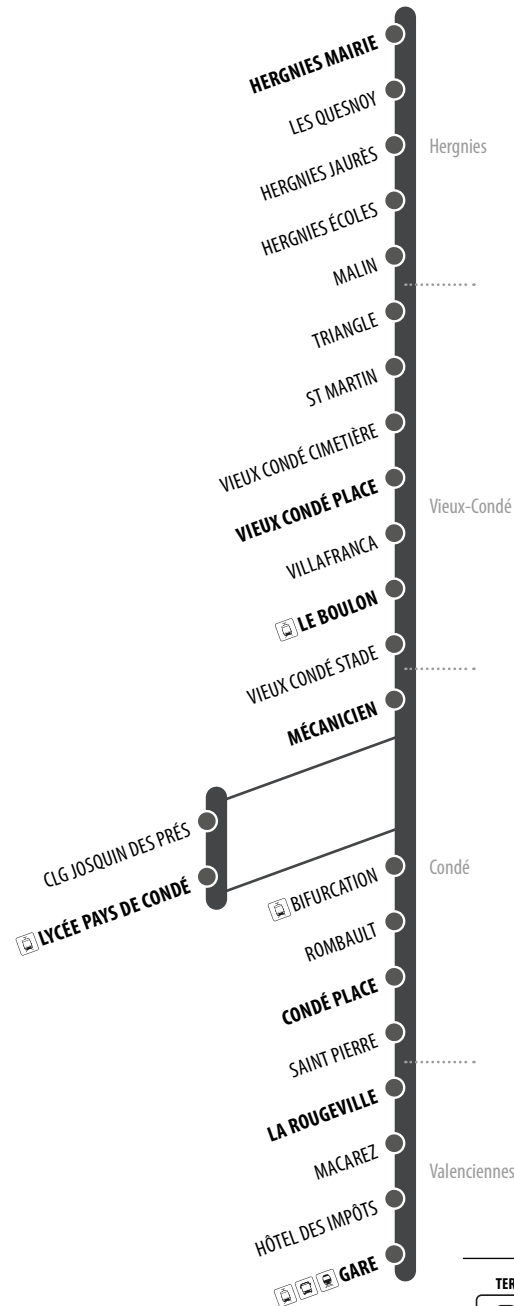

BIEN VOYAGER

Voici quelques conseils pour bien voyager sur nos lignes

Tenez-vous aux barres et poignées

à votre disposition afin d'éviter toute chute.

Laissez la priorité aux personnes qui descendent

avant de monter à bord des véhicules pour faciliter l'accès.

Vélos et trottinettes

Les vélos, trottinettes, hoverboards et rollers aux pieds sont interdits dans le bus.

Les animaux sont interdits

à l'exception des chiens de non-voyants et des petits animaux enfermés dans un panier.

Interdiction de fumer et vapoter

à bord des véhicules comme le stipule la loi.

IG02

Plan de ligne

Hergnies
Condé
Valenciennes

LÉGENDE

VALENCIENNES GARE → HERGNIES MAIRIE

Illigo 2	DU LUNDI AU VENDREDI SCOLAIRES	
VALENCIENNES GARE	17:22	18:30
LA ROUGEVILLE	17:27	18:35
CONDE PLACE	17:39	18:47
LYCEE PAYS DE CONDE	17:45	18:52
LE BOULON	17:49	18:55
VIEUX CONDE PLACE	17:50	18:56
MALIN	17:53	18:59
HERGNIES MAIRIE	17:57	19:03