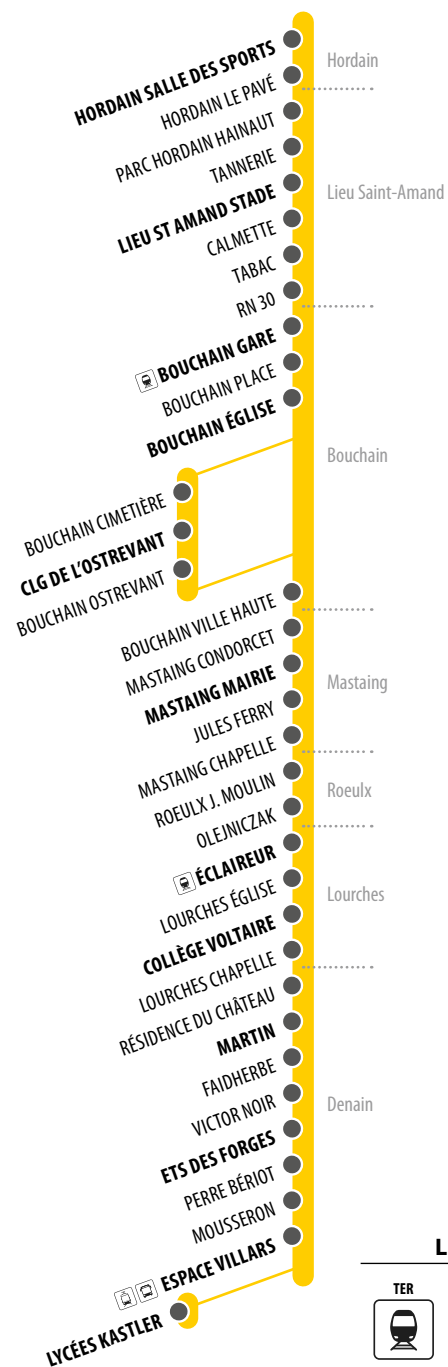

BIEN VOYAGER

Voici quelques conseils pour bien voyager sur nos lignes

Tenez-vous aux barres et poignées

à votre disposition afin d'éviter toute chute.

Laissez la priorité aux personnes qui descendent

avant de monter à bord des véhicules pour faciliter l'accès.

Vélos et trottinettes

Les vélos, trottinettes, hoverboards et rollers aux pieds sont interdits dans le bus.

Les animaux sont interdits

à l'exception des chiens de non-voyants et des petits animaux enfermés dans un panier.

Interdiction de fumer et vapoter

à bord des véhicules comme le stipule la loi.

101

Plan de ligne

Hordain Denain

LÉGENDE

101 DU LUNDI AU VENDREDI SCOLAIRES

					m	a	a	m
HORDAIN S. DE SPORT	06:08	06:45	07:47	08:47	12:15	12:21	15:47	15:53
LIEU SAINT AMAND STADE	06:14	06:51	07:55	08:53	12:21	12:27	15:53	15:59
BOUCHAIN GARE	06:19	06:56	08:00	08:59	12:27	12:33	15:59	16:05
BOUCHAIN EGLISE	06:21	06:58	08:02	09:01	12:29	12:35	16:01	16:07
CLG DE L'OSTREVANT	08:08	09:07	12:35	16:07
MASTAING MAIRIE	06:27	07:04	08:16	09:15	12:43	12:41	16:15	16:13
ECLAIREUR	06:34	07:13	08:24	09:23	12:51	12:49	16:24	16:21
COLLEGE VOLTAIRE	06:36	07:15	08:26	09:25	12:53	12:51	16:26	16:23
MARTIN	06:41	07:20	08:31	09:30	12:58	12:56	16:31	16:28
ETS DES FORGES	06:43	07:22	08:34	09:33	13:01	12:59	16:34	16:31
ESPACE VILLARS	06:48	07:27	08:39	09:38	13:06	13:04	16:39	16:36
LYCEES KASTLER	07:32