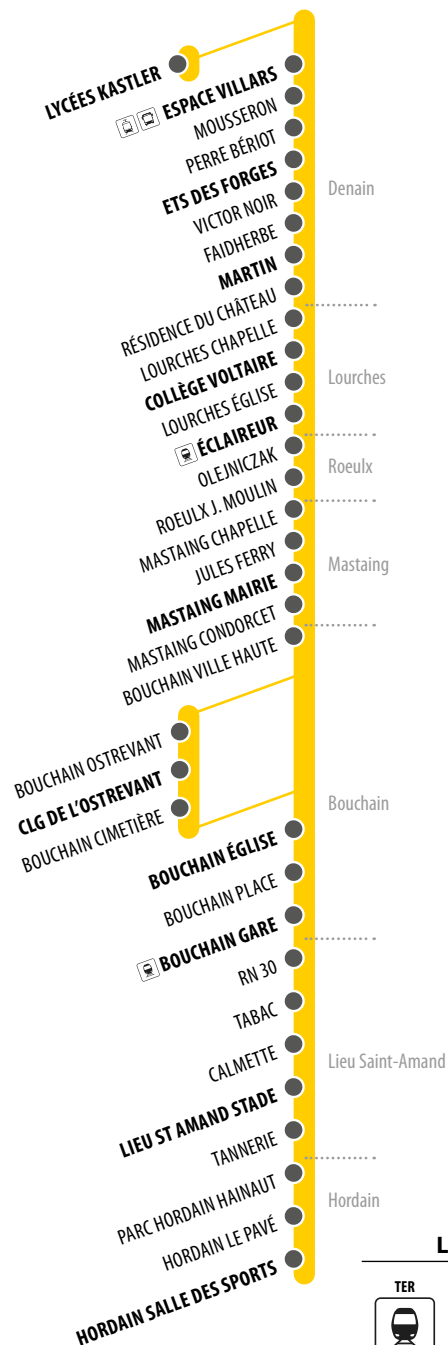

101 DU LUNDI AU VENDREDI SCOLAIRES

	m		a					
LYCEES KASTLER	.....	.....	.....	12:11	.....	16:11	17:11	18:11
ESPACE VILLARS	07:00	07:47	08:55	12:17	12:17	16:17	17:17	18:17
ETS DES FORGES	07:03	07:50	08:58	12:20	12:20	16:23	17:22	18:21
MARTIN	07:07	07:54	09:02	12:24	12:24	16:28	17:27	18:25
COLLEGE VOLTAIRE	07:11	07:58	09:06	12:28	12:28	16:32	17:31	18:29
ECLAIREUR	07:14	08:01	09:09	12:31	12:31	16:35	17:34	18:32
MASTAING MAIRIE	07:20	08:09	09:15	12:37	12:37	16:42	17:41	18:38
CLG DE L'OSTREVANT	.....	08:18	09:24	12:46	.....	.....	.....	.....
BOUCHAIN EGLISE	07:26	08:21	09:27	12:49	12:43	16:48	17:48	18:44
BOUCHAIN GARE	07:29	08:25	09:31	12:53	12:46	16:51	17:51	18:47
LIEU SAINT AMAND STADE	07:35	08:31	09:37	12:59	12:52	16:58	17:58	18:53
HORDAIN S. DE SPORT	07:41	08:36	09:42	13:04	12:57	17:03	18:03	18:58

a Les lundis, mardis, jeudis et vendredis. m Seulement le mercredi

101 SAMEDI ANNÉE

ESPACE VILLARS	13:15	18:20
ETS DES FORGES	13:19	18:24
MARTIN	13:23	18:28
COLLEGE VOLTAIRE	13:27	18:32
ECLAIREUR	13:30	18:35
MASTAING MAIRIE	13:36	18:41
BOUCHAIN EGLISE	13:42	18:47
BOUCHAIN GARE	13:45	18:50
LIEU SAINT AMAND STADE	13:51	18:56
HORDAIN S. DE SPORT	13:56	19:01

101 DU LUNDI AU VENDREDI VACANCES SCOLAIRES

ESPACE VILLARS	12:15	16:20	17:20
ETS DES FORGES	12:19	16:24	17:25
MARTIN	12:23	16:28	17:29
COLLEGE VOLTAIRE	12:27	16:32	17:33
ECLAIREUR	12:30	16:35	17:36
MASTAING MAIRIE	12:36	16:41	17:42
BOUCHAIN EGLISE	12:42	16:47	17:48
BOUCHAIN GARE	12:45	16:50	17:51
LIEU SAINT AMAND STADE	12:51	16:56	17:57
HORDAIN S. DE SPORT	12:56	17:01	18:02

flexTAD Réservez vos trajets facilement sur flex BY TRANSVILLES !

En dehors des plages horaires indiquées sur ce dépliant, vous avez la possibilité de réserver vos déplacements sur la zone **flexTAD 4**.

Déplacez-vous d'un arrêt à un autre arrêt de la zone ou vers **Denain Espace Villars**.

Pas de service le 1er Mai, les dimanches et les jours fériés

Plus d'infos sur transvilles.com

Horaires donnés à titre indicatif, susceptibles d'évoluer en fonction des conditions de circulation.