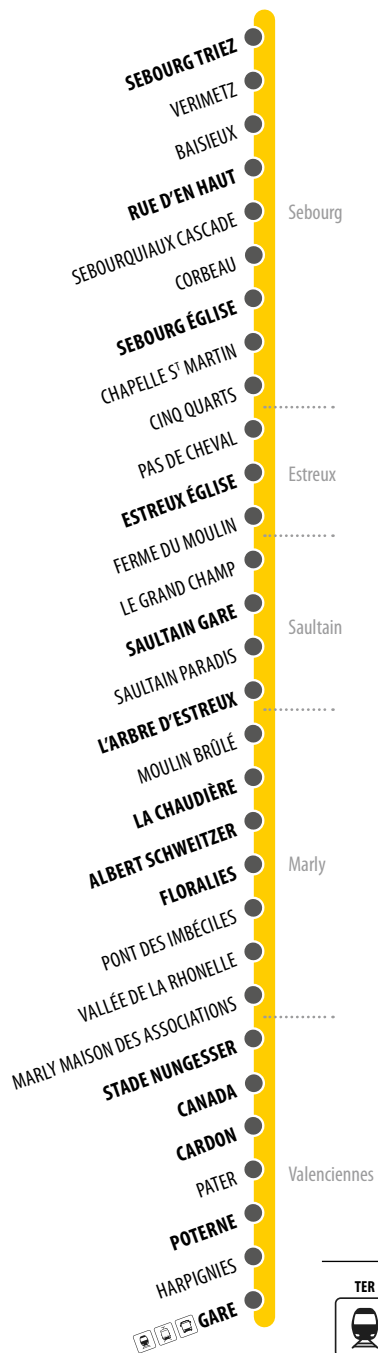

131 DU LUNDI AU VENDREDI VACANCES SCOLAIRES ET SAMEDI ANNÉE

VALENCIENNES GARE	07:25	12:18	17:18	19:05
POTERNE	07:29	12:22	17:22	19:08
CARDON	07:32	12:24	17:25	19:10
STADE NUNGESSER	07:36	12:28	17:30	19:14
FLORALIES	07:42	12:33	17:36	19:19
ALBERT SCHWEITZER	07:43	12:34	17:37	19:20
LA CHAUDIERE	07:47	12:38	17:41	19:24
L'ARBRE D'ESTREUX	07:50	12:41	17:44	19:27
SAULTAIN GARE	07:53	12:44	17:47	19:30
ESTREUX EGLISE	07:57	12:48	17:51	19:34
SEBOURG EGLISE	08:05	12:56	18:00	19:42
RUE D'EN HAUT	08:07	12:58	18:02	19:44
SEBOURG TRIEZ	08:12	13:03	18:07	19:48

VALENCIENNES SEBOURG

Valenciennes
Marly
Saultain
Estreux
Sebourg

Transvilles
Acteur mobilité du SJM^{UV}

131

Plan de ligne

Sebourg Valenciennes

LÉGENDE

131 DU LUNDI AU VENDREDI SCOLAIRES

SEBOURG TRIEZ	06:30	06:45	07:43	13:11	17:55
RUE D'EN HAUT	06:35	06:50	07:48	13:16	17:59
SEBOURG EGLISE	06:39	06:54	07:51	13:19	18:02
ESTREUX EGLISE	06:49	07:04	08:01	13:28	18:10
SAULTAIN GARE	06:53	07:08	08:05	13:32	18:14
L'ARBRE D'ESTREUX	06:55	07:10	08:07	13:34	18:16
LA CHAUDIÈRE	06:58	07:13	08:10	13:37	18:19
ALBERT SCHWEITZER	07:01	07:16	08:13	13:40	18:22
FLORALIES	07:02	07:18	08:15	13:41	18:24
STADE NUNGESSER	07:08	07:24	08:21	13:46	18:30
CARDON	07:11	07:27	08:25	13:49	18:33
POTERNE	07:14	07:30	08:28	13:52	18:35
VALENCIENNES GARE	07:17	07:34	08:31	13:55	18:38