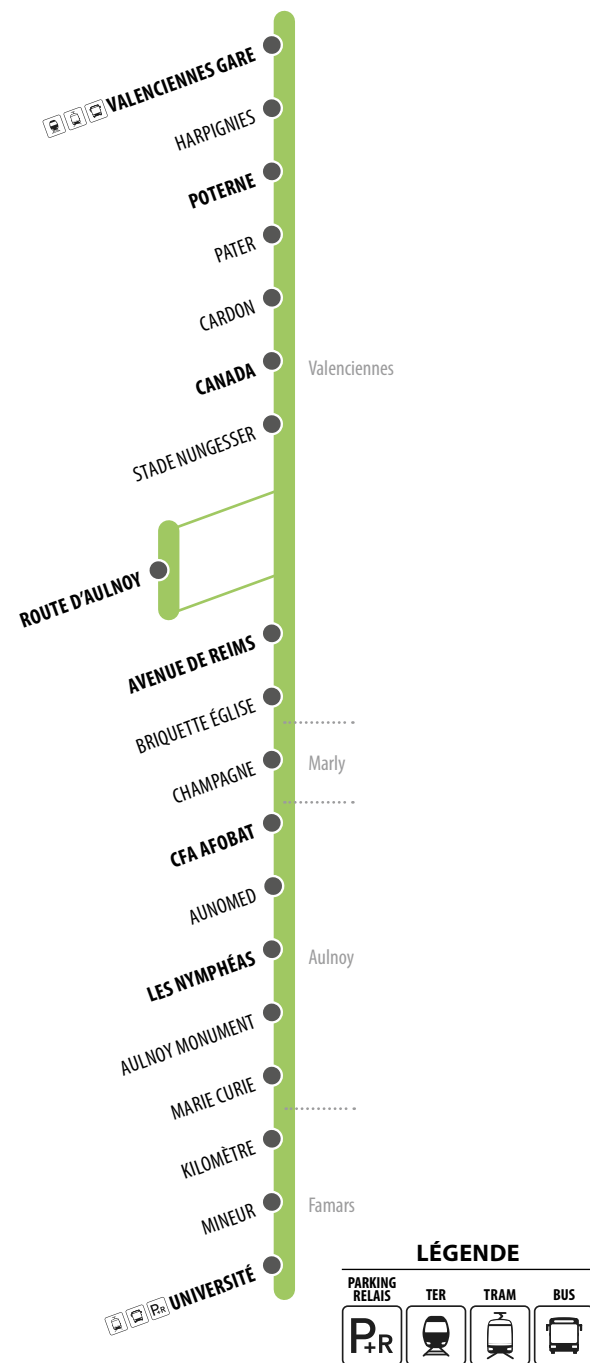

LÉGENDE

13 DU LUNDI AU VENDREDI SCOLAIRES

VALENCIENNES GARE	06:15	06:39	07:16	08:05	08:45	09:20	10:25	11:30	12:36	13:45	14:50	15:55	16:35	17:30	18:15	18:50	19:50	20:45
POTERNE	06:18	06:42	07:20	08:09	08:49	09:24	10:29	11:34	12:40	13:49	14:54	15:59	16:40	17:35	18:19	18:53	19:53	20:48
CANADA	06:21	06:45	07:23	08:15	08:53	09:28	10:33	11:38	12:44	13:53	14:58	16:03	16:46	17:40	18:23	18:56	19:56	20:51
ROUTE D'AULNOY	.....	06:51	07:29	08:21	08:59	.....	10:39	.....	12:50	13:59	.....	.....	16:54	17:49	18:29	.....	.....	.....
AVENUE DE REIMS	06:25	06:53	07:31	08:23	09:01	09:33	10:41	11:43	12:52	14:01	15:03	16:08	16:56	17:51	18:31	19:00	20:00	20:55
CFA AFOBAT	06:29	06:58	07:36	08:28	09:06	09:37	10:46	11:47	12:57	14:06	15:07	16:13	17:02	17:57	18:37	19:04	20:04	20:59
LES NYMPHEAS	06:30	06:59	07:37	08:29	09:07	09:38	10:47	11:48	12:58	14:07	15:08	16:14	17:03	17:58	18:38	19:05	20:05	21:00
UNIVERSITE	06:38	07:08	07:46	08:37	09:15	09:46	10:55	11:56	13:06	14:15	15:16	16:23	17:13	18:07	18:46	19:13	20:13	21:08

13 DU LUNDI AU VENDREDI VACANCES SCOLAIRES ET SAMEDI ANNÉE

VALENCIENNES GARE	06:15	06:39	07:16	08:05	08:45	09:20	10:25	11:30	12:37	13:45	14:50	15:55	16:35	17:30	18:15	18:50	19:50	20:45
POTERNE	06:18	06:42	07:20	08:09	08:49	09:24	10:29	11:34	12:41	13:49	14:54	15:59	16:39	17:34	18:19	18:53	19:53	20:48
CANADA	06:21	06:45	07:24	08:13	08:52	09:27	10:32	11:37	12:44	13:52	14:57	16:02	16:44	17:39	18:24	18:56	19:56	20:51
ROUTE D'AULNOY	.....	06:50	07:29	08:18	08:57	.....	10:37	.....	12:49	13:57	.....	.....	16:49	17:44	18:29	.....	.....	.....
AVENUE DE REIMS	06:25	06:52	07:31	08:20	08:59	09:31	10:39	11:41	12:51	13:59	15:01	16:06	16:51	17:46	18:31	19:00	20:00	20:55
CFA AFOBAT	06:29	06:57	07:36	08:25	09:04	09:35	10:44	11:45	12:56	14:04	15:05	16:10	16:56	17:51	18:36	19:04	20:04	20:59
LES NYMPHEAS	06:30	06:58	07:37	08:26	09:05	09:36	10:45	11:46	12:57	14:05	15:06	16:11	16:57	17:52	18:37	19:05	20:05	21:00
UNIVERSITE	06:38	07:06	07:45	08:34	09:13	09:44	10:53	11:54	13:05	14:13	15:14	16:19	17:05	18:00	18:45	19:13	20:13	21:08

Pas de service le 1er Mai, les dimanches et les jours fériés

Horaires donnés à titre indicatif, susceptibles d'évoluer en fonction des conditions de circulation.

INFOS
TRANSVILLES

CLIENTS

Ayez le bon réflexe :
validez à chaque montée

Billets ou cartes, abonnés ou non abonnés,
la validation est obligatoire à chaque
montée, même en correspondance.

Attention !

Un titre non validé, vous expose
à une amende.

SALARIÉS

50%
REMBOURSÉS

Bénéficiez de la prime Transport !

Vous utilisez ou souhaitez utiliser les transports en
commun pour vous rendre au travail ?
Sachez que votre employeur prend en charge au
minimum **50% de votre abonnement.**

Rapprochez-vous de votre employeur pour connaître
les conditions d'attribution de la Prime Transport
dans votre entreprise.

FLEXO

Le voyage se poursuit !

Avec flexO vous pouvez désormais vous
déplacer aussi en soirée.

Pour plus d'informations rendez-vous sur
www.transvilles.com

ACHETER SON TITRE