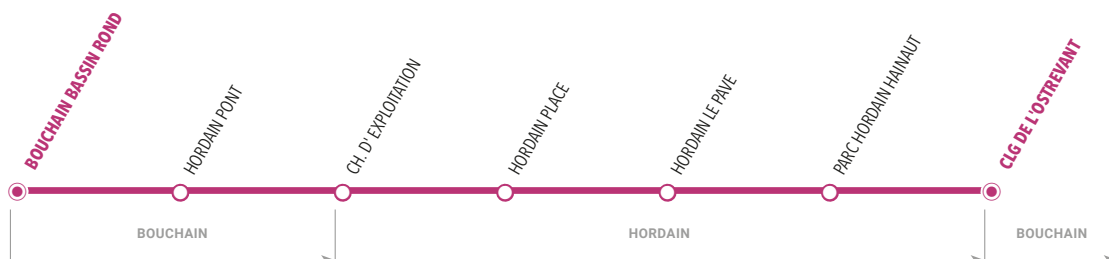

Collège de l'Ostrevant - Bouchain

Je vais en cours

		LàV
BOUCHAIN	BOUCHAIN BASSIN ROND	08:02
	HORDAIN PONT	08:03
HORDAIN	CH. D' EXPLOITATION	08:05
	HORDAIN S DES SPORTS	08:07
	HORDAIN LE PAVE	08:08
	PARC HORDAIN HAINAUT	08:09
BOUCHAIN	CLG DE L'OSTREVANT	08:20

Je sors de cours

		Me	LMJV	LMJV
BOUCHAIN	CLG DE L'OSTREVANT	-	16:00	17:05
	TABAC	-	-	17:11
LIEU SAINT AMAND	CALMETTE	-	-	17:12
	LIEU ST AMAND STADE	-	-	17:16
	TANNERIE	-	-	17:21
HORDAIN	HORDAIN LE PAVE	-	16:09	17:24
	HORDAIN S DES SPORTS	13:04	16:11	17:25
	CH. D' EXPLOITATION	13:07	16:12	17:26
	HORDAIN PONT	13:09	16:14	17:28
BOUCHAIN	BOUCHAIN BASSIN ROND	13:10	16:15	17:29

Pour le retour du mercredi, emprunter la ligne 101 à l'arrêt "Collège de l'Ostrevant", puis faire correspondance avec la course de 13h04 en direction de "Bouchain Bassin Rond".

**AVEZ LE BON RÉFLEXE
VALIDEZ À CHAQUE
MONTÉE**

Billets ou cartes, abonnés ou non abonnés, la validation est obligatoire à chaque montée, même en correspondance.

Attention !
Un titre non validé, vous expose à une amende.

**-25 ANS
LES ABONNEMENTS**

PASS and GO
Abonnement illimité annuel pour une personnes de moins de 25 ans habitant sur le territoire. Inscription uniquement sur internet... **20€**

Habitants en dehors du territoire

PASS LIB
Abonnement pour une personne pendant un mois à la première validation. .... **38.50€**

PASS ÉLIT
Abonnement pour une personne pendant une année à la date choisie. .... **360€**

OFFERT 2 MOIS

TU AS MOINS DE 25 ANS ?

PASS and GO

Voyage en illimité en bus, tram et train TER* toute l'année** !

PAS BESOIN DE TE DÉPLACER EN AGENCE !
TOUT SE FAIT EN LIGNE SUR transvilles.com