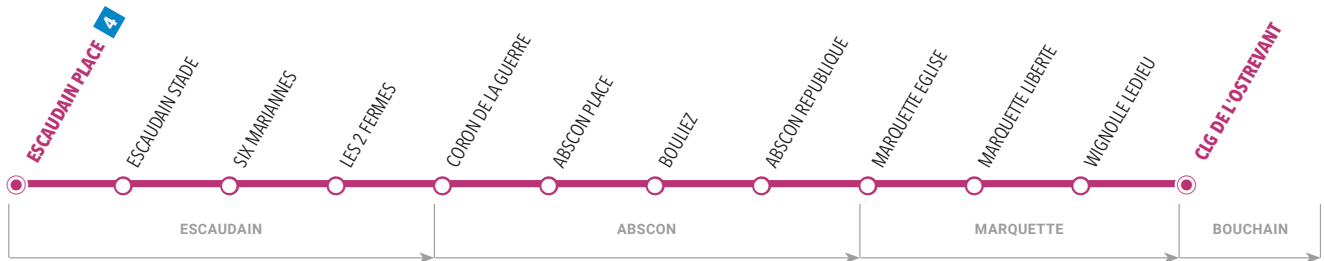

Mon Parcours

BY TRANSVILLES

Collège de l'Ostrevant - Bouchain

Je vais en cours

	LàV
ESCAUDAIN	ESCAUDAIN PLACE 07:47
	ESCAUDAIN STADE 07:47
	SIX MARIANNES 07:49
	LES 2 FERMES 07:50
ABSCON	CORON DE LA GUERRE 07:51
	ABSCON PLACE 07:52
	BOULIEZ 07:53
	ABSCON REPUBLIQUE 07:55
MARQUETTE	MARQUETTE EGLISE 08:05
	MARQUETTE LIBERTE 08:06
	WIGNOLLE LEDIEU 08:08
BOUCHAIN	CLG DE L'OSTREVANT 08:15

Je sors de cours

		Me	LMJV	LMJV
BOUCHAIN	CLG DE L'OSTREVANT	12:35	16:00	17:05
	WIGNOLLE LEDIEU	12:42	16:05	17:12
MARQUETTE	MARQUETTE LIBERTE	12:45	16:06	17:15
	MARQUETTE EGLISE	12:45	16:07	17:15
	ABSCON REPUBLIQUE	12:55	-	17:25
ABSCON	BOULIEZ	12:56	-	17:26
	ABSCON PLACE	12:58	-	17:28
	CORON DE LA GUERRE	12:58	-	17:28
	LES 2 FERMES	12:59	-	17:29
ESCAUDAIN	SIX MARIANNES	13:02	-	17:32
	ESCAUDAIN STADE	13:03	-	17:33
	ESCAUDAIN PLACE	13:05	-	17:35