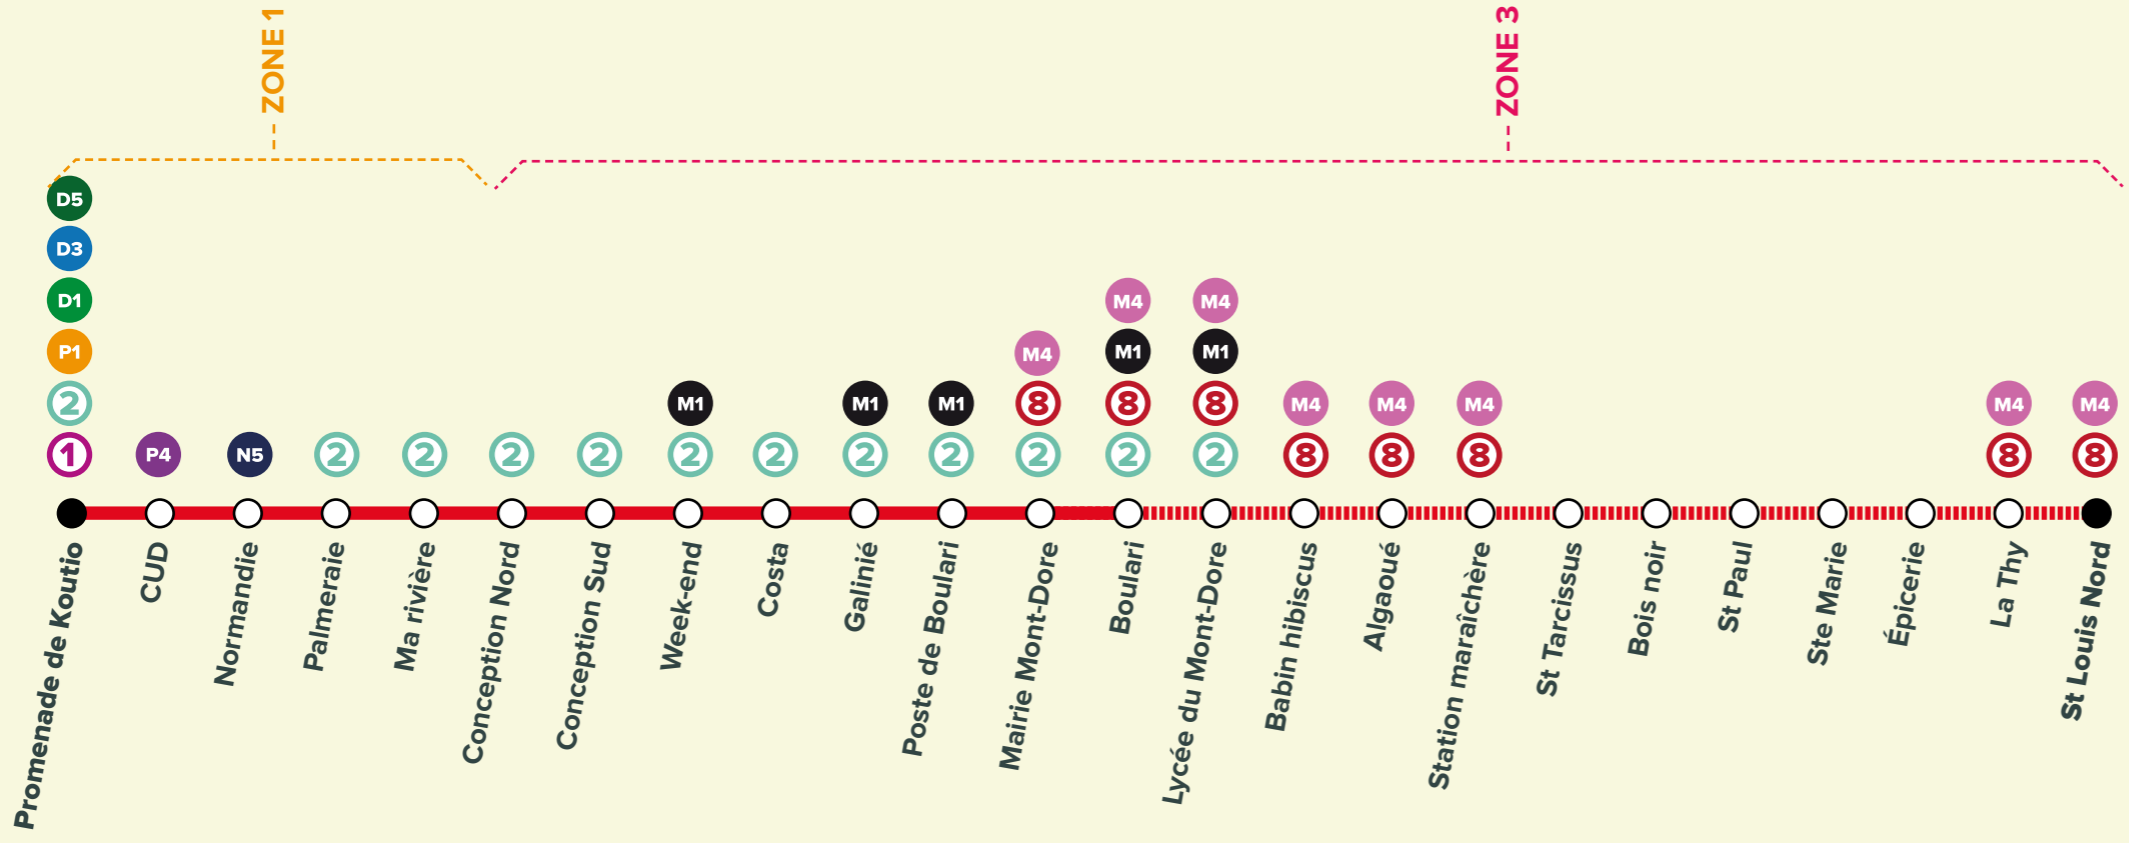

JOURS FÉRIÉS
Lundi de Pâques
8 mai
Jeudi de l'Ascension
Lundi de Pentecôte
14 juillet
15 août
24 septembre
1er novembre
11 novembre

JOURS FÉRIÉS NON ROULÉS
1er janvier
1er mai
25 décembre

VACANCES SCOLAIRES
Début des vacances d'été :
Samedi 14 décembre 2019
au 31 décembre 2019

Vacances Année Scolaire 2020
Du 1er janvier au lundi 17 février 2020

Vacances 1ère période :
Samedi 4 au lundi 13 avril 2020

Vacances 2ème période :
Samedi 6 au dimanche 21 juin 2020

Vacances 3ème période :
Samedi 8 au dimanche 23 août 2020

Vacances 4ème période :
Samedi 10 au dimanche
25 octobre 2020

Début des vacances d'été :
Samedi 12 décembre 2020