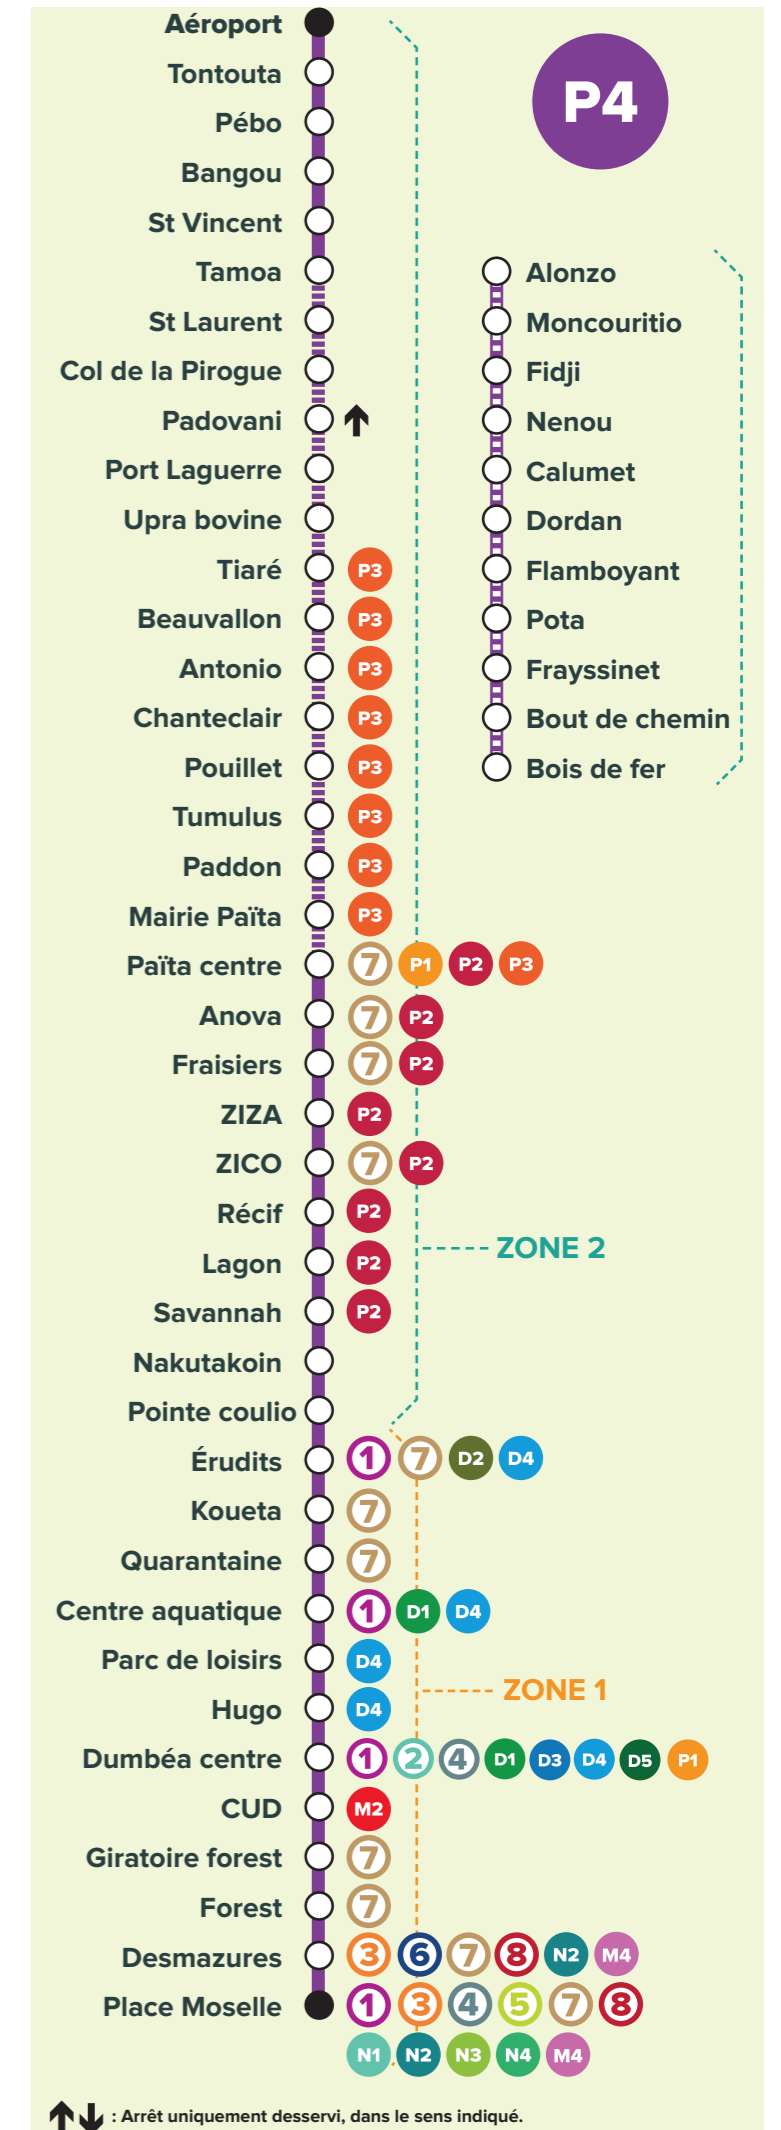

H HORAIRES TAD

H HORAIRES P4 EXPRESS

JOURS FÉRIÉS

Lundi de Pâques
8 mai
Jeudi de l'Ascension
Lundi de Pentecôte
14 juillet
15 août
24 septembre
1er novembre
11 novembre

JOURS FÉRIÉS NON ROULÉS

1er janvier
1er mai
25 décembre

VACANCES SCOLAIRES

Début des vacances d'été :
Samedi 14 décembre 2019
au 31 décembre 2019

Vacances Année Scolaire 2020
Du 1er janvier au lundi 17 février 2020

Vacances 1ère période :
Samedi 4 au lundi 13 avril 2020

Vacances 2ème période :
Samedi 6 au dimanche 21 juin 2020

Vacances 3ème période :
Samedi 8 au dimanche 23 août 2020

Vacances 4ème période :
Samedi 10 au dimanche
25 octobre 2020

Début des vacances d'été :
Samedi 12 décembre 2020

↑↓ : Arrêt uniquement desservi, dans le sens indiqué.