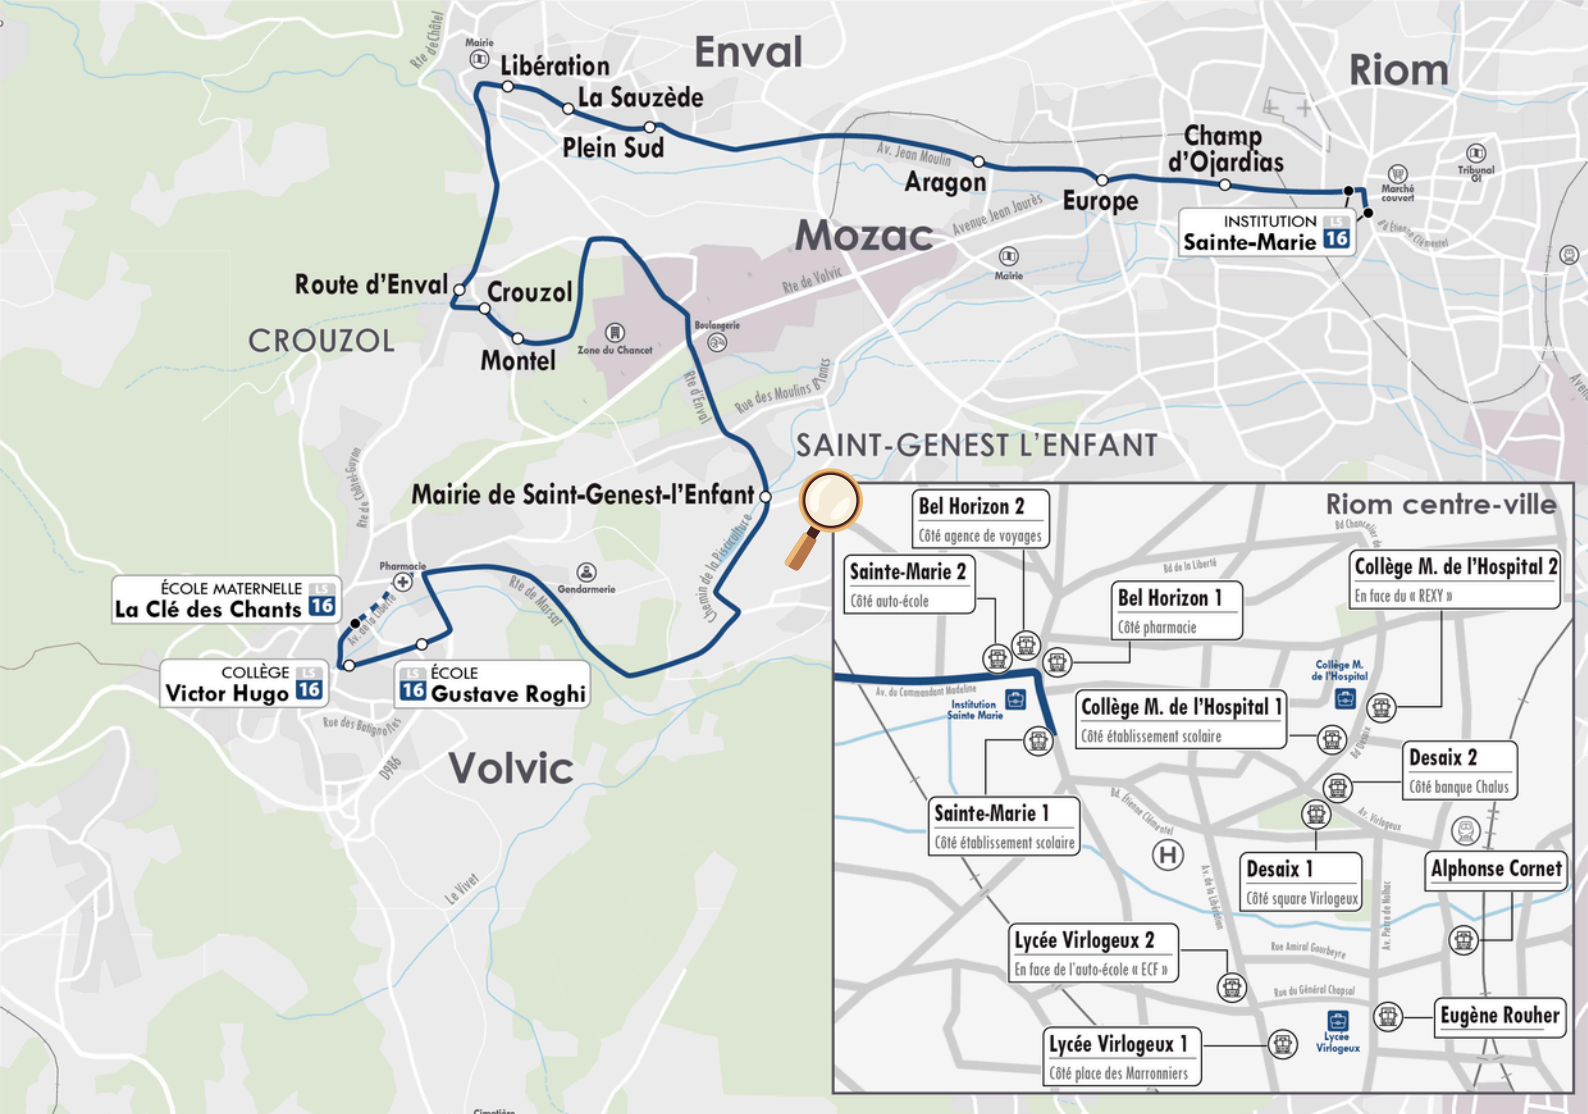

16

RIOM ▶ MOZAC ▶ ENVAL ▶
MALAUZAT ▶ VOLVIC

Aller et retour via **Collège Victor Hugo** et **Écoles de Volvic (Gustave Roghi et la Clé des Chants)**

Comment s'inscrire aux transports scolaires ?

Je me rends à la **Maison des Mobilités** en gare de Riom ou je commande ma carte sur **la boutique en ligne**.

Les horaires sont donnés pour des conditions normales de circulation.

Déplacez-vous avec
l'appli RLV Mobilités !

www.rlv-mobilites.fr

MAISON DES MOBILITÉS

Ouvert du lundi au vendredi, de 9h-12h et 14h-18h

04.73.38.08.09

@ rlvmobilites@keolis.com

Alerte SMS

Riom ➤ Volvic

Du lundi au vendredi en période scolaire

	LàV
Riom ●	Sainte Marie 2 07:50
○	Champ d'Ojardias 07:52
○	Europe 07:54
Mozac ○	Aragon 07:56
○	Plein Sud 08:00
Enval ○	La Sauzède 08:01
○	Libération 08:02
○	Route d'Enval 08:09
Volvic ○	Crouzol 08:10
○	Montel 08:11
○	Saint-Genest l'Enfant Mairie 08:15
Malouzat ○	École Gustave Roghi 08:20
Volvic ○	Collège Victor Hugo + Ste Agnès 08:21
●	École La Clé des Chants 08:22

Volvic ➤ Riom

Du lundi au vendredi en période scolaire

	Me	LMJV
Riom ●	École Gustave Roghi 13:05	17:10
Volvic ○	Collège Victor Hugo + Ste Agnès 13:06	17:11
○	École Maternelle La Clé des Chants 13:08	17:12
Malouzat ○	Saint Genest l'Enfant Mairie 13:16	17:18
○	Montel 13:24	17:26
Volvic ○	Crouzol 13:26	17:28
○	Route d'Enval 13:26	17:28
Enval ○	Libération 13:30	17:32
○	La Sauzède 13:32	17:34
○	Plein Sud 13:33	17:35
Mozac ○	Aragon 13:42	17:44
○	Europe 13:44	17:46
Riom ○	Champ d'Ojardias 13:47	17:49
●	Sainte Marie 1 13:50	17:52