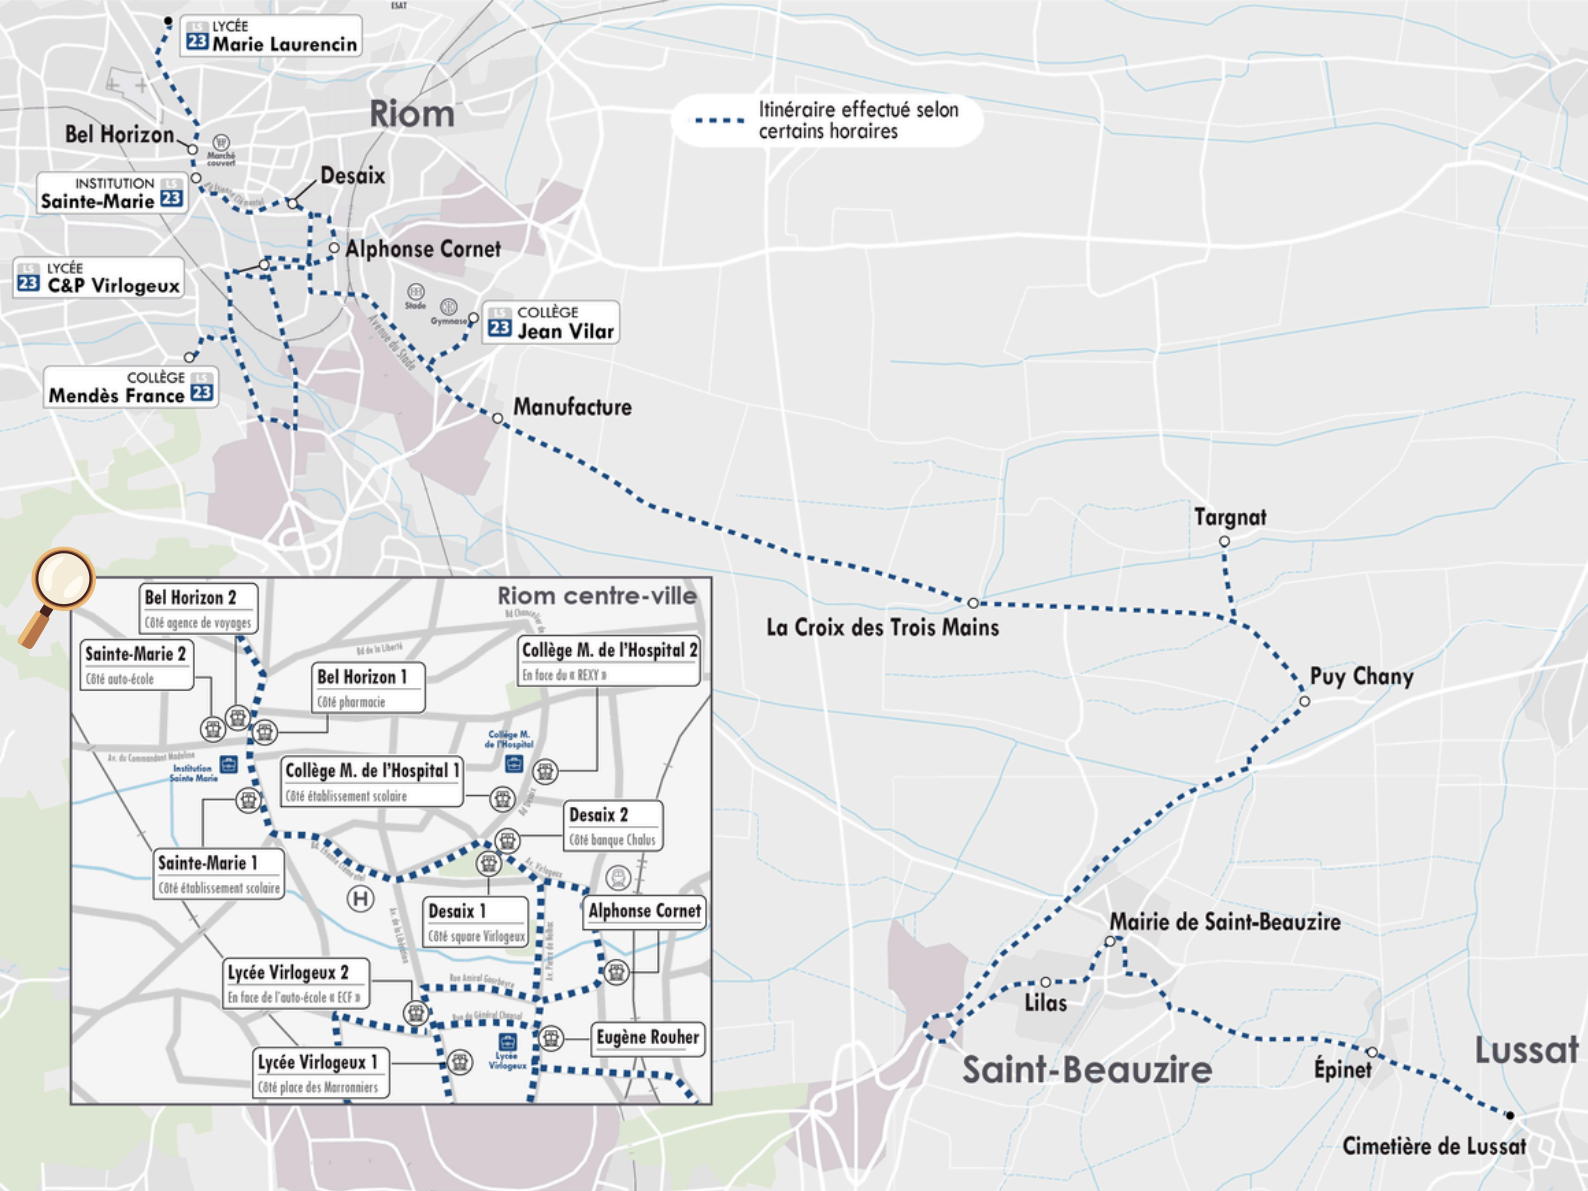

Lussat ➤ Riom

Du lundi au vendredi en période scolaire

	LàV	LàV
Cimetière de Lussat	07:13	-
Épinet	07:15	-
Mairie de Saint-Beauzire	07:18	07:18
Lilas	07:19	07:20
Puy Chany	07:28	-
Tarnat	07:30	-
La Croix des Trois Mains	07:33	-
Manufacture	07:35	-
Collège Jean Vilar	07:40*	07:40*
Lycée Virlogeux 2	-	07:45
Collège Mendès France + Lycée PJB	-	07:49
Desaix 2 Collège M. de l'Hospital	07:45	-
Bel Horizon 1 Institution Sainte Marie	07:48	-
Lycée Marie Laurencin	07:55	-

*Correspondance avec les 2 cars

Riom ➤ Lussat

Du lundi au vendredi en période scolaire

	Me	Me	LMJV	LMJV	LMJV
Lycée Marie Laurencin	12:20	-	16:28	-	-
Institution Sainte Marie 1	12:25	-	16:33	-	18:05
Desaix 1 Collège M. de l'Hospital	12:30	-	16:38	-	18:10
Alphonse Cornet Lycée Virlogeux	-	-	-	-	18:12
Collège Mendès France + Lycée PJB	-	12:25	-	16:35	-
Lycée Virlogeux 1	-	12:30	-	-	-
Collège Jean Vilar	12:40	12:40	16:45	16:42	-
Manufacture	12:42	-	16:47	-	-
La Croix des Trois Mains	12:49	-	16:54	-	18:19
Tarnat	12:52	-	16:56	-	18:22
Puy Chany	12:55	-	17:00	-	18:25
Lilas	13:01	12:56	17:06	16:56	18:31
Mairie de Saint-Beauzire	13:02	12:57	17:07	16:57	18:32
Épinet	13:05	-	17:10	-	18:35
Cimetière de Lussat	13:07	-	17:12	-	18:37

LàV Lundi à Vendredi

Me Mercredi

LMJV Lundi, Mardi, Jeudi et Vendredi