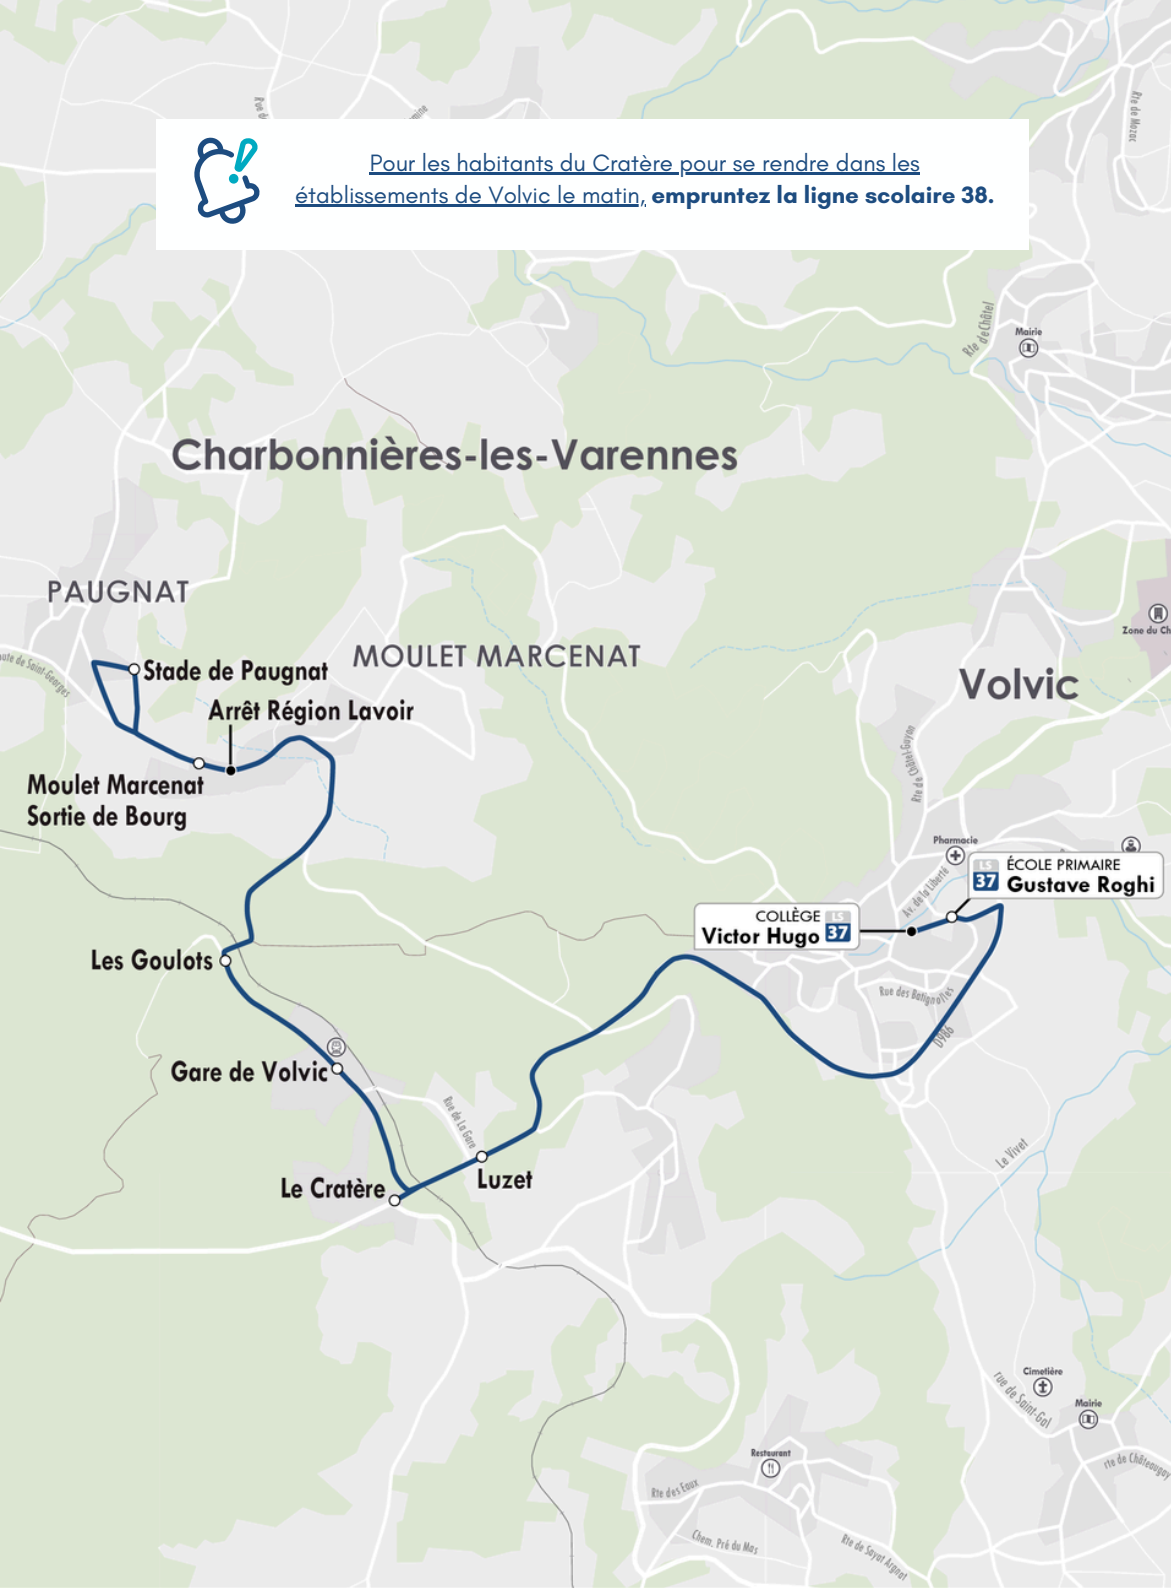

### VOLVIC ► CHARRBONNIÈRES-LES-VARENNES ► VOLVIC

Aller et retour via **École de Moulet Marcenat, Collège Victor Hugo et Écoles de Volvic (Ensemble Scolaire Sainte-Agnès, Gustave Roghi, La Clé des Chants)**

Alerte SMS

Pour les habitants du Cratère pour se rendre dans les établissements de Volvic le matin, empruntez la ligne scolaire 38.

## Volvic Moulet Marcenat ➤ Volvic Établissements scolaires

Du lundi au vendredi en période scolaire

	LàV
● Arrêt Région Lavoir (Moulet Marcenat)	08:03
○ Stade de Paugnat	08:05
○ Moulet Marcenat Sortie de Bourg	08:07
○ Les Goulots	08:12
○ Gare de Volvic	08:14
○ Luzet	08:15
○ École Primaire Gustave Roghi  + Clé des Chants	08:21
● Collège Victor Hugo  + Sainte-Agnès	08:22

## Volvic Établissements scolaires ➤ Volvic Luzet

Du lundi au vendredi en période scolaire

	Me	LMJV
● École Primaire Gustave Roghi  + Clé des Chants	Ligne 41	17:05
○ Collège Victor Hugo  + Sainte-Agnès	Ligne 41	17:07
○ Arrêt Région Lavoir (Moulet Marcenat)	Ligne 41	17:16
○ Stade de Paugnat	Ligne 41	17:19
○ Moulet Marcenat Sortie de Bourg	Ligne 41	17:20
○ Les Goulots	Ligne 41	17:26
○ Gare de Volvic	Ligne 41	17:27
○ Le Cratère	Ligne 41	17:31
● Luzet	Ligne 41	17:33