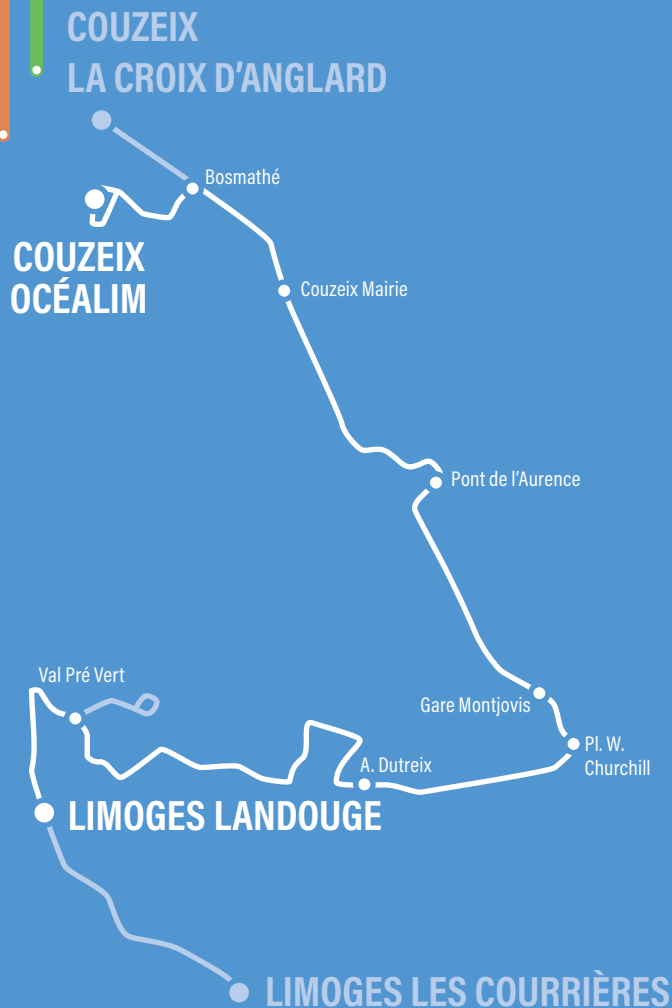

HORAIRES

à compter du 1^{er} septembre 2025

11

+ d'infos

CONTACTEZ-NOUS

stcl.fr

Boutique TCL

10 pl. Léon Betoulle
87000 Limoges

05 55 32 46 46

Suivez-nous sur

Alert Trafic

QUI VOUS DIT TOUT

Les infos trafic de vos lignes directement
sur votre smartphone (inscription sur stcl.fr)

Limoges les Courrières	33
Moulin Blanc	
Proviseur Storck	
Le Coudert	
Le Mas Loge	
La Lande Fournier	28
Limoges Landouge	17-28
Landouge Centre	17-28
Suffren	
Mas Bilier	
Val Pré Vert	Les Lucioles
É. Tabarly	
Chambeau	
P. Brasseur	
Moulin Roux	
Collège A. Maurois	8
Mal Joffre	6 8 15
A. Dutreix	6 17 26 28
L. Cladel	6 17 26 28
Champollion	6 17 26 28
Cité L. Betoulle	6 17 26 28
Clos Rocher	17 26 28
Pl. des Carmes	5 12 17 26 28 33
Pl. W. Churchill	4 5 6 8 12 17 18 19 20 24 25 26 28 33 38 41 42 43
Pasteur	4 25 38 41
Gare Montjovis	4 25 38 41 Evcp
Rue de Metz	4 25 38 41
J. Macé	4 25 38 41
Montjovis	4 25 38 39 41
Rue de Bellac	15 38 39 41
Les Roses	38 39 41
Pont de l'Aurence	38 39 41
Le Buis	39
Charpentiers	39
Bel Font	39
La Fontaine	39
Gorceix	39
Couzeix Mairie	39
Les Tailles	Le Ponteix
Bosmathé	38 Couzeix La Croix d'Anglard
Ch. Lindbergh	38 38
Couzeix Océalim	

Votre calendrier

DE CIRCULATION

Du 1er septembre 2025 au 31 août 2026 (sauf le 1^{er} mai)

SEPTEMBRE 2025

L	M	M	J	V	S	D
1	2	3	4	5	6	7
8	9	10	11	12	13	14
15	16	17	18	19	20	21
22	23	24	25	26	27	28
29	30					