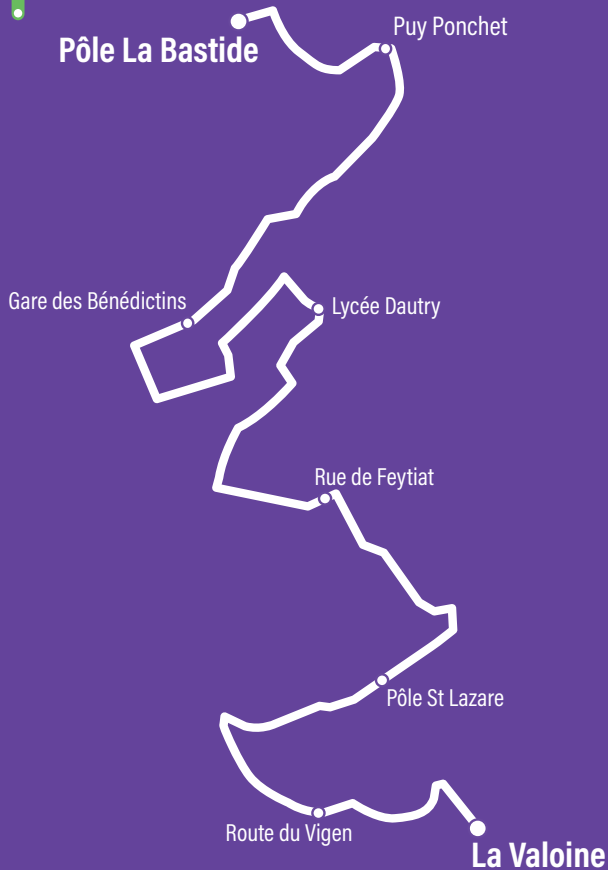

HORAIRES

à compter du 1er septembre 2025

16

+ d'infos

CONTACTEZ-NOUS

stcl.fr

Boutique TCL

10 pl. Léon Betoulle
87000 Limoges

05 55 32 46 46

Suivez-nous sur

Alert Trafic

QUI VOUS DIT TOUT

Les infos trafic de vos lignes directement
sur votre smartphone (inscription sur stcl.fr)

Pôle La Bastide	2 6 15 18 20 37 45	P+R	
Parc de Diane	6 15 18		
Puy Ponchet	18		
L. Delhoume			
Cité du Mas Neuf	10		
A. Briand			
H. Lagrange			
Montplaisir	6 10		
Viollet Le Duc			
Gare des Bénédictins	6 10 20		
A. Barbès	6		
Libération	2 6		
Carr. Tourny	2 4		
Pl. Jourdan	5 10 13 19 20 28 42		
Sécurité Sociale	5 13 18 19 34 42		
Les Coutures			
Dupleix			
P. Semard			
Lycée Dautry			
E. Reclus			
J. Gagnant	5 13 18 19 34 42		
Auzette	1 13 43		
Rue de Toulouse	1 43		
Rue de Feytiat	1 43		
Collège L. Blum	43 60		
L.P. M. Pagnol	43 60		
Chéops	43 60		
Villagory	13 31		
Pôle St Lazare	4 13 15 24 31 32 36	P+R	
Santos-Dumont	4 15 24		
Romanet	15 24		
B. Lathière	15 24		
Rue Say	24		
A. B. L.	24		
P. Claudel	24		
Rte du Vigen	24		
Sismondi			
Kennedy			
Le Ponteix			
La Valoine	32 36		

Votre calendrier

DE CIRCULATION

Du 1er septembre 2025 au 31 août 2026 (sauf le 1er mai)

SEPTEMBRE 2025

L	M	M	J	V	S	D
					6	7
1	2	3	4	5		
8	9	10	11	12	13	14
15	16	17	18	19	20	21
22	23	24	25	26	27	28
29	30					

OCTOBRE 2025

L	M	M	J	V	S	D
			1	2	3	4
6	7	8	9	10	11	12
13	14	15	16	17	18	19
20	21	22	23	24	25	26
27	28	29	30	31		

NOVEMBRE 2025

L	M	M	J	V	S	D
						1
3	4	5	6	7	8	9
10	11	12	13	14	15	16
17	18	19	20	21	22	23
24	25	26	27	28	29	30

DECEMBRE 2025

L	M	M	J	V	S	D
1	2	3	4	5	6	7
8	9	10	11	12	13	14
15	16	17	18	19	20	21
22	23	24	25	26	27	28
29	30	31				

JANVIER 2026

L	M	M	J	V	S	D
			1	2	3	4
5	6	7	8	9	10	11
12	13	14	15	16	17	18
19	20	21	22	23	24	25
26	27	28	29	30	31	

FEVRIER 2026

L	M	M	J	V	S	D
						1
2	3	4	5	6	7	8
9	10	11	12	13	14	15
16	17	18	19	20	21	22
23	24	25	26	27	28	29

MARS 2026

L	M	M	J	V	S	D
						1
2	3	4	5	6	7	8
9	10	11	12	13	14	15
16	17	18	19	20	21	22
23	24	25	26	27	28	29
30	31					

AVRIL 2026

L	M	M	J	V	S	D
			1	2	3	4
6	7	8	9	10	11	12
13	14	15	16	17	18	19
20	21	22	23	24	25	26
27	28	29	30			

MAI 2026

L	M	M	J	V	S	D
						1
2	3	4	5	6	7	8
9	10	11	12	13	14	15
16	17	18	19	20	21	22
23	24	25	26	27	28	29
30	31					

JUIN 2026

L	M	M	J	V	S	D
1	2	3	4	5	6	7
8	9	10	11	12	13	14
15	16	17	18	19	20	21
22	23	24	25	26	27	28
29	30					

JUILLET 2026

L	M	M	J	V	S	D
			1	2	3	4
6	7	8	9	10	11	12
13	14	15	16	17	18	19
20	21	22	23	24	25	26
27	28	29	30	31		

AOÛT 2026

L	M	M	J	V	S	D
						1
3	4	5	6	7	8	9
10	11	12	13	14	15	16
17	18	19	20	21	22	23
24	25	26	27	28	29	30
31						

LÉGENDE

- Desserte occasionnelle
- Sens de passage unique
- Arrêt accessible
- Arrêt accessible avec accompagnement
- Arrêt accessible avec accompagnement dans un des deux sens
- Consigne collective de stationnement vélo
- Consigne individuelle de stationnement vélo
- Abri vélo
- Parking Relais gratuit