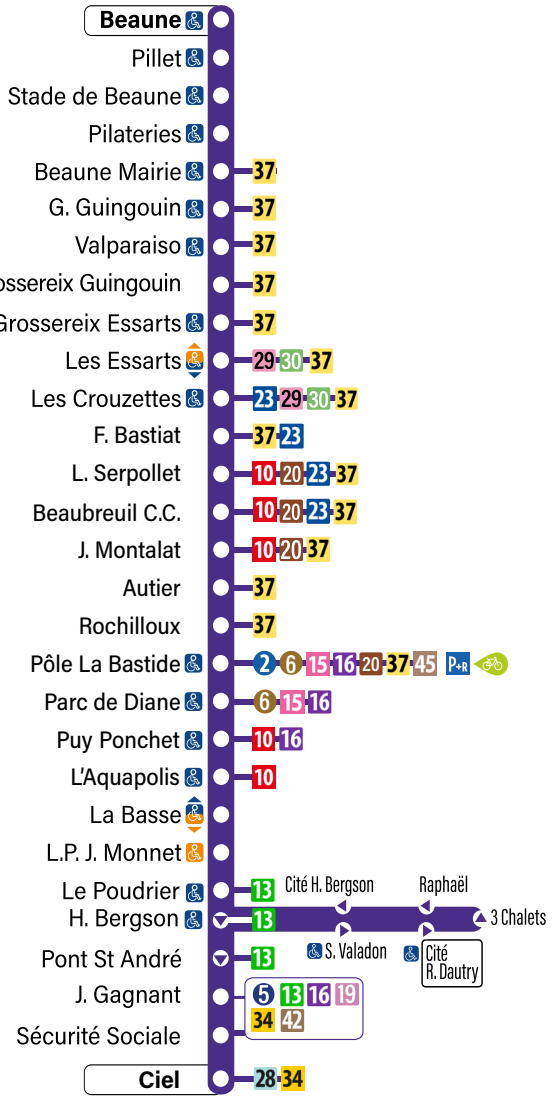

HORAIRES

à compter du 1^{er} septembre 2025

18

BEAUNE

Pôle La Bastide

CIEL

L. P. J. Monnet

Sécurité Sociale

+ d'infos

CONTACTEZ-NOUS

stcl.fr

Boutique TCL

10 pl. Léon Betoulle
87000 Limoges

05 55 32 46 46

Suivez-nous sur

AlertTrafic

QUI VOUS DIT TOUT

Les infos trafic de vos lignes directement
sur votre smartphone (inscription sur stcl.fr)

Votre calendrier

DE CIRCULATION

Du 1er septembre 2025 au 31 août 2026 (sauf le 1^{er} mai)

SEPTEMBRE 2025

OCTOBRE 2025

NOVEMBRE 2025

DECEMBRE 2025

JANVIER 2026

FEBVRIER 2026

MARS 2026

AVRIL 2026

MAI 2026