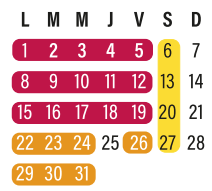

QUI VOUS DIT TOUT

Les infos trafic de vos lignes directement
sur votre smartphone (inscription sur stcl.fr)

Votre calendrier

DE CIRCULATION

Du 1er septembre 2025 au 31 août 2026 (sauf le 1^{er} mai)

SEPTEMBRE 2025

OCTOBRE 2025

NOVEMBRE 2025

DECEMBRE 2025

JANVIER 2026

FEBVRIER 2026

MARS 2026

AVRIL 2026

MAI 2026

JUIN 2026

JUILLET 2026

AOÛT 2026

LÉGENDE

- Desserte occasionnelle
- Sens de passage unique
- Arrêt accessible
- Arrêt accessible avec accompagnement
- Arrêt accessible avec accompagnement dans un des deux sens
- Consigne collective de stationnement vélo
- Consigne individuelle de stationnement vélo
- Abri vélo
- Parking Relais gratuit

JOUR ROUGE

Ciel	6:30	6:56	7:30	8:01	8:30	9:30	10:30	11:30	11:57	12:27	12:54	13:30	14:30	15:36	16:40	17:04	17:30	18:01	18:34	19:30
J. Gagnant	6:33	6:59	7:33	8:04	8:33	9:33	10:33	11:33	12:00	12:30	12:57	13:33	14:33	15:39	16:43	17:07	17:33	18:04	18:37	19:33
Cité R. Dautry	6:39	7:06	7:40	8:11	8:40	9:39	10:39	11:40	12:07	12:37	13:04	13:39	14:39	15:46	16:50	17:14	17:40	18:11	18:44	19:39
L.P. J. Monnet	6:45	7:13	7:47	8:18	8:47	9:45	10:45	11:46	12:13	12:43	13:10	13:45	14:45	15:52	16:57	17:21	17:47	18:18	18:50	19:45
Pôle La Bastide	6:49	7:17	7:52	8:23	8:51	9:49	10:49	11:50	12:17	12:47	13:14	13:49	14:49	15:56	17:03	17:27	17:53	18:24	18:54	19:49
J. Montalat	6:55	7:23	7:59	8:30	8:58	9:56	10:56	11:57	12:24	12:54	13:21	13:56	14:56	16:03	17:10	17:34	18:00	18:31	19:01	19:56
Beaubreuil C.C.	6:55	7:23	7:59	8:30	8:58	9:57	10:57	11:58	12:25	12:55	13:22	13:57	14:56	16:04	17:11	17:35	18:01	18:32	19:02	19:56
Les Cruzettes	6:58	7:26	8:02	8:33	9:01	10:00	11:00	12:01	12:28	12:58	13:25	14:00	14:59	16:07	17:14	17:38	18:04	18:35	19:05	19:59
Beaune Mairie	7:06	7:35	8:11	8:43	9:11	10:09	11:08	12:10	12:37	13:06	13:33	14:08	15:08	16:16	17:24	17:48	18:14	18:44	19:14	20:07
Beaune	7:10	7:39	8:15	8:47	9:15	10:13	11:12	12:14	12:41	13:10	13:37	14:12	15:12	16:20	17:28	17:52	18:18	18:48	19:18	20:11