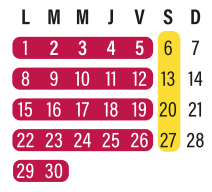

QUI VOUS DIT TOUT

Les infos trafic de vos lignes directement
sur votre smartphone (inscription sur stcl.fr)

Votre calendrier

DE CIRCULATION

Du 1er septembre 2025 au 31 août 2026 (sauf le 1^{er} mai)

SEPTEMBRE 2025

OCTOBRE 2025

NOVEMBRE 2025

DECEMBRE 2025

JANVIER 2026

FEBVRIER 2026

MARS 2026

AVRIL 2026

MAI 2026

JUIN 2026

JUILLET 2026

AOÛT 2026

LÉGENDE

- Desserte occasionnelle
- Sens de passage unique
- Arrêt accessible
- Arrêt accessible avec accompagnement
- Arrêt accessible avec accompagnement dans un des deux sens
- Consigne collective de stationnement vélo
- Consigne individuelle de stationnement vélo
- Abri vélo
- Parking Relais gratuit

JOUR ROUGE

Ciel	6:30	6:56	7:30	8:01	8:30	9:30	10:30	11:30	11:57	12:27	12:54	13:30	14:30	15:36	16:40	17:04	17:30	18:01	18:34	19:30
J. Gagnant	6:33	6:59	7:33	8:04	8:33	9:33	10:33	11:33	12:00	12:30	12:57	13:33	14:33	15:39	16:43	17:07	17:33	18:04	18:37	19:33
Cité R. Dautry	6:39	7:06	7:40	8:11	8:40	9:39	10:39	11:40	12:07	12:37	13:04	13:39	14:39	15:46	16:50	17:14	17:40	18:11	18:44	19:39
L.P. J. Monnet	6:45	7:13	7:47	8:18	8:47	9:45	10:45	11:46	12:13	12:43	13:10	13:45	14:45	15:52	16:57	17:21	17:47	18:18	18:50	19:45
Pôle La Bastide	6:49	7:17	7:52	8:23	8:51	9:49	10:49	11:50	12:17	12:47	13:14	13:49	14:49	15:56	17:03	17:27	17:53	18:24	18:54	19:49
J. Montalat	6:55	7:23	7:59	8:30	8:58	9:56	10:56	11:57	12:24	12:54	13:21	13:56	14:56	16:03	17:10	17:34	18:00	18:31	19:01	19:56
Beaubreuil C.C.	6:55	7:23	7:59	8:30	8:58	9:57	10:57	11:58	12:25	12:55	13:22	13:57	14:56	16:04	17:11	17:35	18:01	18:32	19:02	19:56
Les Cruzettes	6:58	7:26	8:02	8:33	9:01	10:00	11:00	12:01	12:28	12:58	13:25	14:00	14:59	16:07	17:14	17:38	18:04	18:35	19:05	19:59
Beaune Mairie	7:06	7:35	8:11	8:43	9:11	10:09	11:08	12:10	12:37	13:06	13:33	14:08	15:08	16:16	17:24	17:48	18:14	18:44	19:14	20:07
Beaune	7:10	7:39	8:15	8:47	9:15	10:13	11:12	12:14	12:41	13:10	13:37	14:12	15:12	16:20	17:28	17:52	18:18	18:48	19:18	20:11