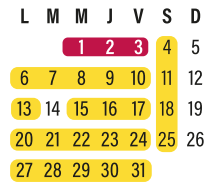

QUI VOUS DIT TOUT

Les infos trafic de vos lignes directement
sur votre smartphone (inscription sur stcl.fr)

Votre calendrier

DE CIRCULATION

Du 1er septembre 2025 au 31 août 2026 (sauf le 1^{er} mai)

SEPTEMBRE 2025

OCTOBRE 2025

NOVEMBRE 2025

DECEMBRE 2025

JANVIER 2026

FEBVRIER 2026

MARS 2026

AVRIL 2026

MAI 2026

JUIN 2026

JUILLET 2026

AOÛT 2026

LÉGENDE

- Desserte occasionnelle
- Sens de passage unique
- Arrêt accessible
- Arrêt accessible avec accompagnement
- Arrêt accessible avec accompagnement dans un des deux sens
- Consigne collective de stationnement vélo
- Consigne individuelle de stationnement vélo
- Abri vélo
- Parking Relais gratuit

JOUR ROUGE

Ciel	6:30	6:56	7:30	8:01	8:30	9:30	10:30	11:30	11:57	12:27	12:54	13:30	14:30	15:36	16:40	17:04	17:30	18:01	18:34	19:30
J. Gagnant	6:33	6:59	7:33	8:04	8:33	9:33	10:33	11:33	12:00	12:30	12:57	13:33	14:33	15:39	16:43	17:07	17:33	18:04	18:37	19:33
Cité R. Dautry	6:39	7:06	7:40	8:11	8:40	9:39	10:39	11:40	12:07	12:37	13:04	13:39	14:39	15:46	16:50	17:14	17:40	18:11	18:44	19:39
L.P. J. Monnet	6:45	7:13	7:47	8:18	8:47	9:45	10:45	11:46	12:13	12:43	13:10	13:45	14:45	15:52	16:57	17:21	17:47	18:18	18:50	19:45
Pôle La Bastide	6:49	7:17	7:52	8:23	8:51	9:49	10:49	11:50	12:17	12:47	13:14	13:49	14:49	15:56	17:03	17:27	17:53	18:24	18:54	19:49
J. Montalat	6:55	7:23	7:59	8:30	8:58	9:56	10:56	11:57	12:24	12:54	13:21	13:56	14:56	16:03	17:10	17:34	18:00	18:31	19:01	19:56
Beaubreuil C.C.	6:55	7:23	7:59	8:30	8:58	9:57	10:57	11:58	12:25	12:55	13:22	13:57	14:56	16:04	17:11	17:35	18:01	18:32	19:02	19:56
Les Cruzettes	6:58	7:26	8:02	8:33	9:01	10:00	11:00	12:01	12:28	12:58	13:25	14:00	14:59	16:07	17:14	17:38	18:04	18:35	19:05	19:59
Beaune Mairie	7:06	7:35	8:11	8:43	9:11	10:09	11:08	12:10	12:37	13:06	13:33	14:08	15:08	16:16	17:24	17:48	18:14	18:44	19:14	20:07
Beaune	7:10	7:39	8:15	8:47	9:15	10:13	11:12	12:14	12:41	13:10	13:37	14:12	15:12	16:20	17:28	17:52	18:18	18:48	19:18	20:11