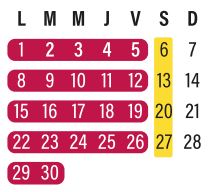

QUI VOUS DIT TOUT

Les infos trafic de vos lignes directement
sur votre smartphone (inscription sur stcl.fr)

Votre calendrier

DE CIRCULATION

Du 1er septembre 2025 au 31 août 2026 (sauf le 1^{er} mai)

SEPTEMBRE 2025

OCTOBRE 2025

NOVEMBRE 2025

DECEMBRE 2025

JANVIER 2026

FEBVRIER 2026

MARS 2026

AVRIL 2026

MAI 2026

JUIN 2026

JUILLET 2026

AOÛT 2026

LÉGENDE

- Desserte occasionnelle
- Sens de passage unique
- Arrêt accessible
- Arrêt accessible avec accompagnement
- Arrêt accessible avec accompagnement dans un des deux sens
- Consigne collective de stationnement vélo
- Consigne individuelle de stationnement vélo
- Abri vélo
- Parking Relais gratuit