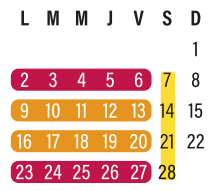

QUI VOUS DIT TOUT

Les infos trafic de vos lignes directement
sur votre smartphone (inscription sur stcl.fr)

Votre calendrier

DE CIRCULATION

Du 1er septembre 2025 au 31 août 2026 (sauf le 1^{er} mai)

SEPTEMBRE 2025

OCTOBRE 2025

NOVEMBRE 2025

DECEMBRE 2025

JANVIER 2026

FEBVRIER 2026

MARS 2026

AVRIL 2026

MAI 2026

JUIN 2026

JUILLET 2026

AOÛT 2026

LÉGENDE

- Desserte occasionnelle
- Sens de passage unique
- Arrêt accessible
- Arrêt accessible avec accompagnement
- Arrêt accessible avec accompagnement dans un des deux sens
- Consigne collective de stationnement vélo
- Consigne individuelle de stationnement vélo
- Abri vélo
- Parking Relais gratuit

JOUR ROUGE

Ciel	6:30	6:56	7:30	8:01	8:30	9:30	10:30	11:30	11:57	12:27	12:54	13:30	14:30	15:36	16:40	17:04	17:30	18:01	18:34	19:30
J. Gagnant	6:33	6:59	7:33	8:04	8:33	9:33	10:33	11:33	12:00	12:30	12:57	13:33	14:33	15:39	16:43	17:07	17:33	18:04	18:37	19:33
Cité R. Dautry	6:39	7:06	7:40	8:11	8:40	9:39	10:39	11:40	12:07	12:37	13:04	13:39	14:39	15:46	16:50	17:14	17:40	18:11	18:44	19:39
L.P. J. Monnet	6:45	7:13	7:47	8:18	8:47	9:45	10:45	11:46	12:13	12:43	13:10	13:45	14:45	15:52	16:57	17:21	17:47	18:18	18:50	19:45
Pôle La Bastide	6:49	7:17	7:52	8:23	8:51	9:49	10:49	11:50	12:17	12:47	13:14	13:49	14:49	15:56	17:03	17:27	17:53	18:24	18:54	19:49
J. Montalat	6:55	7:23	7:59	8:30	8:58	9:56	10:56	11:57	12:24	12:54	13:21	13:56	14:56	16:03	17:10	17:34	18:00	18:31	19:01	19:56
Beaubreuil C.C.	6:55	7:23	7:59	8:30	8:58	9:57	10:57	11:58	12:25	12:55	13:22	13:57	14:56	16:04	17:11	17:35	18:01	18:32	19:02	19:56
Les Cruzettes	6:58	7:26	8:02	8:33	9:01	10:00	11:00	12:01	12:28	12:58	13:25	14:00	14:59	16:07	17:14	17:38	18:04	18:35	19:05	19:59
Beaune Mairie	7:06	7:35	8:11	8:43	9:11	10:09	11:08	12:10	12:37	13:06	13:33	14:08	15:08	16:16	17:24	17:48	18:14	18:44	19:14	20:07
Beaune	7:10	7:39	8:15	8:47	9:15	10:13	11:12	12:14	12:41	13:10	13:37	14:12	15:12	16:20	17:28	17:52	18:18	18:48	19:18	20:11