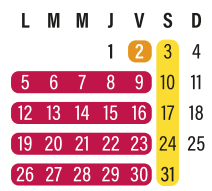

QUI VOUS DIT TOUT

Les infos trafic de vos lignes directement
sur votre smartphone (inscription sur stcl.fr)

Votre calendrier

DE CIRCULATION

Du 1er septembre 2025 au 31 août 2026 (sauf le 1^{er} mai)

SEPTEMBRE 2025

OCTOBRE 2025

NOVEMBRE 2025

DECEMBRE 2025

JANVIER 2026

FEBVRIER 2026

MARS 2026

AVRIL 2026

MAI 2026

JUIN 2026

JUILLET 2026

AOÛT 2026

LÉGENDE

- Desserte occasionnelle
- Sens de passage unique
- Arrêt accessible
- Arrêt accessible avec accompagnement
- Arrêt accessible avec accompagnement dans un des deux sens
- Consigne collective de stationnement vélo
- Consigne individuelle de stationnement vélo
- Abri vélo
- Parking Relais gratuit

JOUR ROUGE

Ciel	6:30	6:56	7:30	8:01	8:30	9:30	10:30	11:30	11:57	12:27	12:54	13:30	14:30	15:36	16:40	17:04	17:30	18:01	18:34	19:30
J. Gagnant	6:33	6:59	7:33	8:04	8:33	9:33	10:33	11:33	12:00	12:30	12:57	13:33	14:33	15:39	16:43	17:07	17:33	18:04	18:37	19:33
Cité R. Dautry	6:39	7:06	7:40	8:11	8:40	9:39	10:39	11:40	12:07	12:37	13:04	13:39	14:39	15:46	16:50	17:14	17:40	18:11	18:44	19:39
L.P. J. Monnet	6:45	7:13	7:47	8:18	8:47	9:45	10:45	11:46	12:13	12:43	13:10	13:45	14:45	15:52	16:57	17:21	17:47	18:18	18:50	19:45
Pôle La Bastide	6:49	7:17	7:52	8:23	8:51	9:49	10:49	11:50	12:17	12:47	13:14	13:49	14:49	15:56	17:03	17:27	17:53	18:24	18:54	19:49
J. Montalat	6:55	7:23	7:59	8:30	8:58	9:56	10:56	11:57	12:24	12:54	13:21	13:56	14:56	16:03	17:10	17:34	18:00	18:31	19:01	19:56
Beaubreuil C.C.	6:55	7:23	7:59	8:30	8:58	9:57	10:57	11:58	12:25	12:55	13:22	13:57	14:56	16:04	17:11	17:35	18:01	18:32	19:02	19:56
Les Cruzettes	6:58	7:26	8:02	8:33	9:01	10:00	11:00	12:01	12:28	12:58	13:25	14:00	14:59	16:07	17:14	17:38	18:04	18:35	19:05	19:59
Beaune Mairie	7:06	7:35	8:11	8:43	9:11	10:09	11:08	12:10	12:37	13:06	13:33	14:08	15:08	16:16	17:24	17:48	18:14	18:44	19:14	20:07
Beaune	7:10	7:39	8:15	8:47	9:15	10:13	11:12	12:14	12:41	13:10	13:37	14:12	15:12	16:20	17:28	17:52	18:18	18:48	19:18	20:11