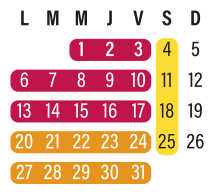

QUI VOUS DIT TOUT

Les infos trafic de vos lignes directement
sur votre smartphone (inscription sur stcl.fr)

Votre calendrier

DE CIRCULATION

Du 1er septembre 2025 au 31 août 2026 (sauf le 1^{er} mai)

SEPTEMBRE 2025

OCTOBRE 2025

NOVEMBRE 2025

DECEMBRE 2025

JANVIER 2026

FEBVRIER 2026

MARS 2026

AVRIL 2026

MAI 2026

JUIN 2026

JUILLET 2026

AOÛT 2026

LÉGENDE

- Desserte occasionnelle
- Sens de passage unique
- Arrêt accessible
- Arrêt accessible avec accompagnement
- Arrêt accessible avec accompagnement dans un des deux sens
- Consigne collective de stationnement vélo
- Consigne individuelle de stationnement vélo
- Abri vélo
- Parking Relais gratuit