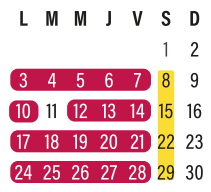

QUI VOUS DIT TOUT

Les infos trafic de vos lignes directement
sur votre smartphone (inscription sur stcl.fr)

Votre calendrier

DE CIRCULATION

Du 1er septembre 2025 au 31 août 2026 (sauf le 1^{er} mai)

SEPTEMBRE 2025

OCTOBRE 2025

NOVEMBRE 2025

DECEMBRE 2025

JANVIER 2026

FEBVRIER 2026

MARS 2026

AVRIL 2026

MAI 2026

JUIN 2026

JUILLET 2026

AOÛT 2026

LÉGENDE

- Desserte occasionnelle
- Sens de passage unique
- Arrêt accessible
- Arrêt accessible avec accompagnement
- Arrêt accessible avec accompagnement dans un des deux sens
- Consigne collective de stationnement vélo
- Consigne individuelle de stationnement vélo
- Abri vélo
- Parking Relais gratuit