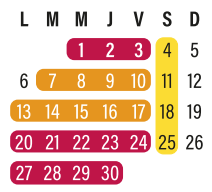

QUI VOUS DIT TOUT

Les infos trafic de vos lignes directement
sur votre smartphone (inscription sur stcl.fr)

Votre calendrier

DE CIRCULATION

Du 1er septembre 2025 au 31 août 2026 (sauf le 1^{er} mai)

SEPTEMBRE 2025

OCTOBRE 2025

NOVEMBRE 2025

DECEMBRE 2025

JANVIER 2026

FEBVRIER 2026

MARS 2026

AVRIL 2026

MAI 2026

JUIN 2026

JUILLET 2026

AOÛT 2026

LÉGENDE

- Desserte occasionnelle
- Sens de passage unique
- Arrêt accessible
- Arrêt accessible avec accompagnement
- Arrêt accessible avec accompagnement dans un des deux sens
- Consigne collective de stationnement vélo
- Consigne individuelle de stationnement vélo
- Abri vélo
- Parking Relais gratuit

JOUR ROUGE

Ciel	6:30	6:56	7:30	8:01	8:30	9:30	10:30	11:30	11:57	12:27	12:54	13:30	14:30	15:36	16:40	17:04	17:30	18:01	18:34	19:30
J. Gagnant	6:33	6:59	7:33	8:04	8:33	9:33	10:33	11:33	12:00	12:30	12:57	13:33	14:33	15:39	16:43	17:07	17:33	18:04	18:37	19:33
Cité R. Dautry	6:39	7:06	7:40	8:11	8:40	9:39	10:39	11:40	12:07	12:37	13:04	13:39	14:39	15:46	16:50	17:14	17:40	18:11	18:44	19:39
L.P. J. Monnet	6:45	7:13	7:47	8:18	8:47	9:45	10:45	11:46	12:13	12:43	13:10	13:45	14:45	15:52	16:57	17:21	17:47	18:18	18:50	19:45
Pôle La Bastide	6:49	7:17	7:52	8:23	8:51	9:49	10:49	11:50	12:17	12:47	13:14	13:49	14:49	15:56	17:03	17:27	17:53	18:24	18:54	19:49
J. Montalat	6:55	7:23	7:59	8:30	8:58	9:56	10:56	11:57	12:24	12:54	13:21	13:56	14:56	16:03	17:10	17:34	18:00	18:31	19:01	19:56
Beaubreuil C.C.	6:55	7:23	7:59	8:30	8:58	9:57	10:57	11:58	12:25	12:55	13:22	13:57	14:56	16:04	17:11	17:35	18:01	18:32	19:02	19:56
Les Cruzettes	6:58	7:26	8:02	8:33	9:01	10:00	11:00	12:01	12:28	12:58	13:25	14:00	14:59	16:07	17:14	17:38	18:04	18:35	19:05	19:59
Beaune Mairie	7:06	7:35	8:11	8:43	9:11	10:09	11:08	12:10	12:37	13:06	13:33	14:08	15:08	16:16	17:24	17:48	18:14	18:44	19:14	20:07
Beaune	7:10	7:39	8:15	8:47	9:15	10:13	11:12	12:14	12:41	13:10	13:37	14:12	15:12	16:20	17:28	17:52	18:18	18:48	19:18	20:11