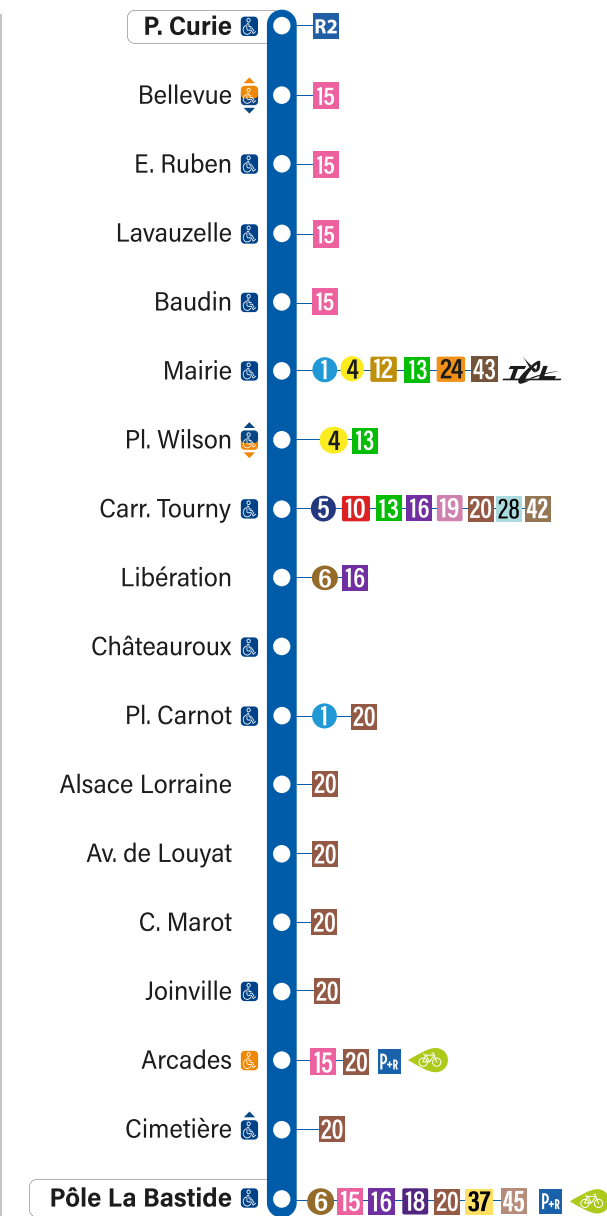

HORAIRES

à compter du 1^{er} septembre 2025

2

+ d'infos

CONTACTEZ-NOUS

stcl.fr

Boutique TCL

10 pl. Léon Betoulle
87000 Limoges

05 55 32 46 46

Suivez-nous sur

AlertTrafic

QUI VOUS DIT TOUT

Les infos trafic de vos lignes directement
sur votre smartphone (inscription sur stcl.fr)

LÉGENDE

- Desserte occasionnelle
- Sens de passage unique
- Arrêt accessible
- Arrêt accessible avec accompagnement
- Arrêt accessible avec accompagnement dans un des deux sens
- Consigne collective de stationnement vélo
- Consigne individuelle de stationnement vélo
- Abri vélo
- Parking Relais gratuit
- Boutique TCL

Votre calendrier

DE CIRCULATION

Du 1er septembre 2025 au 31 août 2026 (sauf le 1^{er} mai)

SEPTEMBRE 2025

L	M	M	J	V	S	D
1	2	3	4	5	6	7
8	9	10	11	12	13	14
15	16	17	18	19	20	21
22	23	24	25	26	27	28
29	30					