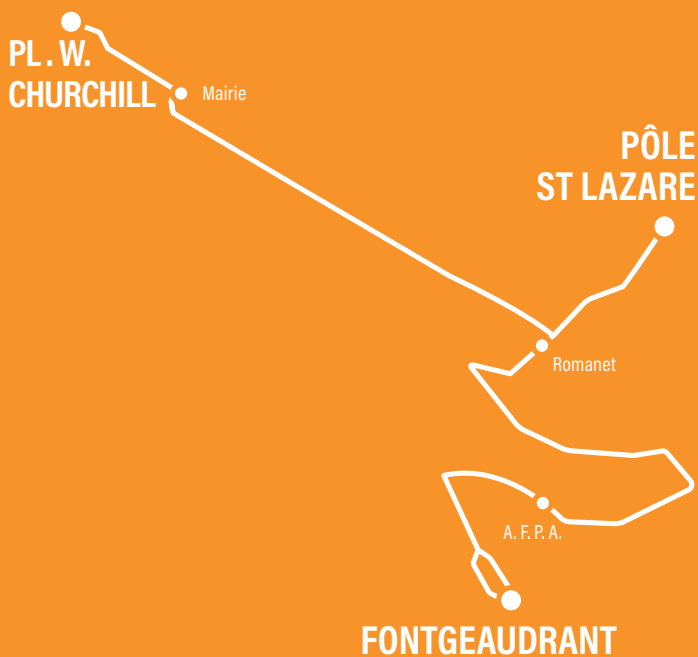

HORAIRES

à compter du 1er septembre 2025

24

+ d'infos

CONTACTEZ-NOUS

stcl.fr

Boutique TCL

10 pl. Léon Betoulle
87000 Limoges

05 55 32 46 46

Suivez-nous sur

AlertTrafic

QUI VOUS DIT TOUT

Les infos trafic de vos lignes directement
sur votre smartphone (inscription sur stcl.fr)