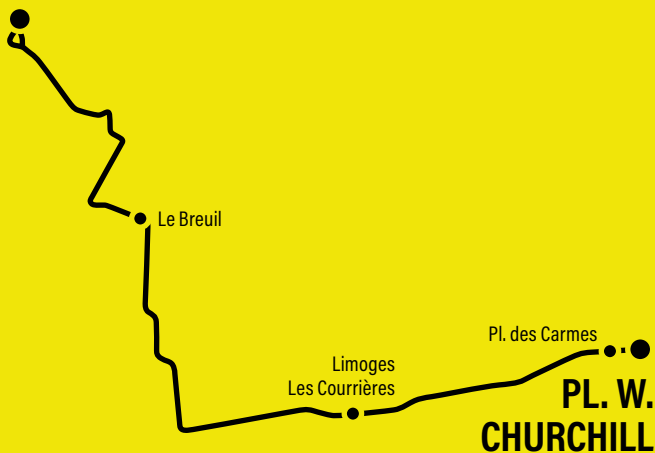

HORAIRES

à compter du 1^{er} septembre 2025

33

VEYRAC LES 5 ROUTES

+ d'infos

CONTACTEZ-NOUS

stcl.fr

Boutique TCL

10 pl. Léon Betoulle
87000 Limoges

05 55 32 46 46

Suivez-nous sur

Alert Trafic

QUI VOUS DIT TOUT

Les infos trafic de vos lignes directement
sur votre smartphone (inscription sur stcl.fr)

Veyrac Les 5 Routes

Veyrac Bourg	🚗	🚲
La Madeleine	●	
La Gautaud Village	●	
La Gautaud	●	
Étang de Peury	🚗	●
Peury	🚗	●
Les Charbonnières	🚗	●
Tranchepie	●	
Les Betouilles	●	
Le Breuil	●	17
Les Places	●	
Rte de Mallevalle	●	
Le Mas des Landes	🚗	●
Le Mas des Genêts	▲	
Teytejaud	●	
Les Courrières	🚗	11
Rol Tanguy	🚗	●
Plaisance	🚗	●
Porte Bonheur	🚗	5
F. Perrin	🚗	5 15
C.A.F.	🚗	5
Cité Lafarge	🚗	5
Rue d'Isle	🚗	5
C. Ranson	🚗	5
Sacré Cœur	🚗	5
Pl. des Carmes	●	5 11 12 17 26 28
Pl. W. Churchill	🚗	4 5 6 8 11 12 17 19 20 24 25 26 28 38 41 42 43

AOÛT 2026

L	M	M	J	V	S	D
						1 2
3	4	5	6	7	8	9
10	11	12	13	14	15	16
17	18	19	20	21	22	23
24	25	26	27	28	29	30
						31

Le saviez-vous ?

En complément de votre ligne **33**, vous pouvez emprunter la ligne **LR191** (car régional Rochechouart ↔ Limoges). Votre titre TCL est valable sur le tronçon Isle - Le Mas des Landes ↔ Limoges - Pl. W. Churchill.