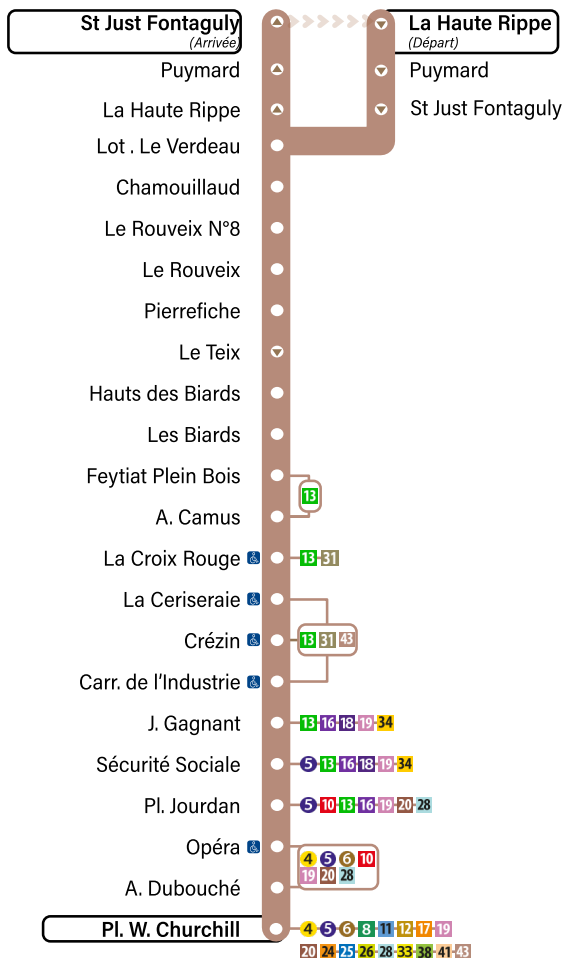

HORAIRES

à compter du 1^{er} septembre 2025

42

Sécurité Sociale

PL. W.
CHURCHILL

Carr. de l'Industrie

La Croix Rouge

SAINT JUST
FONTAGULY

+ d'infos

CONTACTEZ-NOUS

stcl.fr

Boutique TCL

05 55 32 46 46

10 pl. Léon Betoulle
87000 Limoges

Suivez-nous sur

Alert'Trafic

QUI VOUS DIT TOUT

Les infos trafic de vos lignes directement
sur votre smartphone (inscription sur stcl.fr)

LÉGENDE

-  Desserte occasionnelle
-  Sens de passage unique
-  Arrêt accessible
-  Arrêt accessible avec accompagnement
-  Arrêt accessible avec accompagnement dans un des deux sens
-  Consigne collective de stationnement vélo
-  Consigne individuelle de stationnement vélo
-  Abri vélo
-  Parking Relais gratuit

Le saviez-vous ?

En complément de votre ligne 42, vous pouvez emprunter la ligne **LR204** (car régional Felletin ↔ Limoges). Votre titre TCL est valable sur le tronçon St-Just-Le-Martel - Le Verdeau ↔ Limoges Pl. W. Churchill.
+ d'infos sur les horaires des cars : Modalis.fr