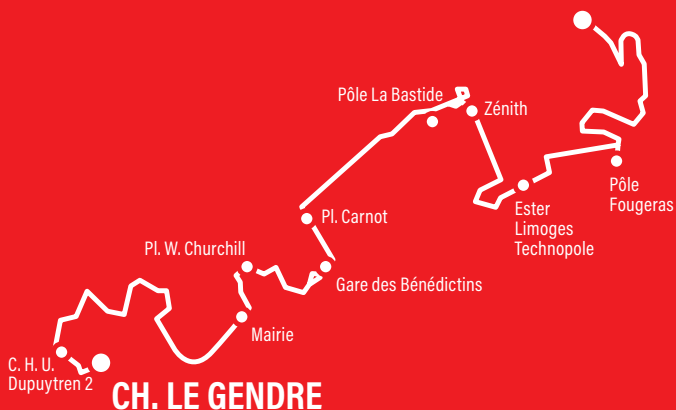

HORAIRES

à compter du 1^{er} septembre 2025

L. SERPOLLET

+ d'infos

CONTACTEZ-NOUS

stcl.fr

Boutique TCL

10 pl. Léon Betoulle
87000 Limoges

Pôle Fougères

Montarauds

Homère

Ester Legrand

Ester Limoges Technopole

D. Ellington

Puy Ponchet

L'Aquapolis