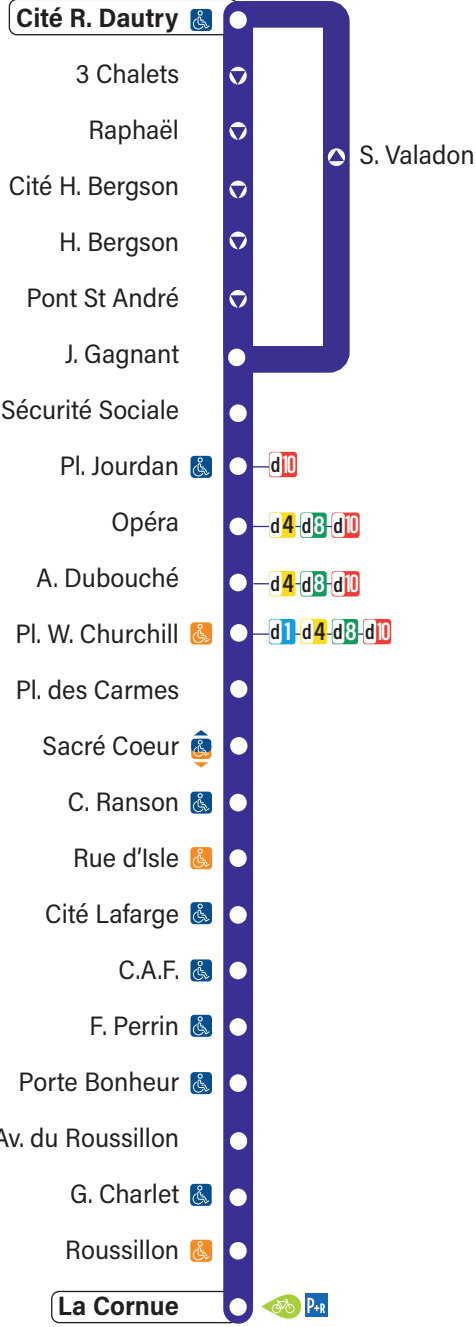

Votre calendrier

DE CIRCULATION

Du 1er septembre 2025 au 31 août 2026 (sauf le 1er mai)

JOUR BLANC

SEPTEMBRE 2025

L	M	M	J	V	S	D
1	2	3	4	5	6	7
8	9	10	11	12	13	14
15	16	17	18	19	20	21
22	23	24	25	26	27	28
29	30					

OCTOBRE 2025

L	M	M	J	V	S	D
			1	2	3	4
6	7	8	9	10	11	12
13	14	15	16	17	18	19
20	21	22	23	24	25	26
27	28	29	30	31		

NOVEMBRE 2025

L	M	M	J	V	S	D
					1	2
3	4	5	6	7	8	9
10	11	12	13	14	15	16
17	18	19	20	21	22	23
24	25	26	27	28	29	30

DECEMBRE 2025

L	M	M	J	V	S	D
1	2	3	4	5	6	7
8	9	10	11	12	13	14
15	16	17	18	19	20	21
22	23	24	25	26	27	28
29	30	31				

JANVIER 2026

L	M	M	J	V	S	D
			1	2	3	4
5	6	7	8	9	10	11
12	13	14	15	16	17	18
19	20	21	22	23	24	25
26	27	28	29	30	31	

FEVRIER 2026

L	M	M	J	V	S	D
						1
2	3	4	5	6	7	8
9	10	11	12	13	14	15
16	17	18	19	20	21	22
23	24	25	26	27	28	

MARS 2026

L	M	M	J	V	S	D
						1
2	3	4	5	6	7	8
9	10	11	12	13	14	15
16	17	18	19	20	21	22
23	24	25	26	27	28	29
30	31					

AVRIL 2026

L	M	M	J	V	S	D
			1	2	3	4
5	6	7	8	9	10	11
12	13	14	15	16	17	18
19	20	21	22	23	24	25
26	27	28	29	30		

MAI 2026

L	M	M	J	V	S	D
						1
2	3	4	5	6	7	8
9	10	11	12	13	14	15
16	17	18	19	20	21	22
23	24	25	26	27	28	29
30	31					

JUIN 2026

L	M	M	J	V	S	D
1	2	3	4	5	6	7
8	9	10	11	12	13	14
15	16	17	18	19	20	21
22	23	24	25	26	27	28
29	30					

JUILLET 2026

L	M	M	J	V	S	D
				4	5	
6	7	8	9	10	11	12
13	14	15	16	17	18	19
20	21	22	23	24	25	26
27	28	29	30	31		

AOÛT 2026

L	M	M	J	V	S	D
						1
2	3	4	5	6	7	8
9	10	11	12	13	14	15
16	17	18	19	20	21	22
23	24	25	26	27	28	29
30	31					

LÉGENDE

- Desserte occasionnelle
- Sens de passage unique
- Arrêt accessible
- Arrêt accessible avec accompagnement
- Arrêt accessible avec accompagnement dans un des deux sens
- Consigne collective de stationnement vélo
- Consigne individuelle de stationnement vélo
- Abri vélo
- Parking Relais gratuit

Driïing !

Pour ne pas rater votre bus, soyez là 5 min avant son heure d'arrivée.

Jamais perdus !

Pour rechercher les objets perdus à bord, c'est par ici

Modalis

L'APPLI QUI BOUGE À VOTRE PLACE
Avec Modalis, achetez vos titres directement depuis votre smartphone ! (téléchargez-la vite, elle est gratuite).

SmartPress

Vos magazines préférés gratuitement sur votre smartphone.

- People & TV
- Divertissement
- Actualités
- Féminin
- Culture
- Sport
- Technologie
- Déco & lifestyle