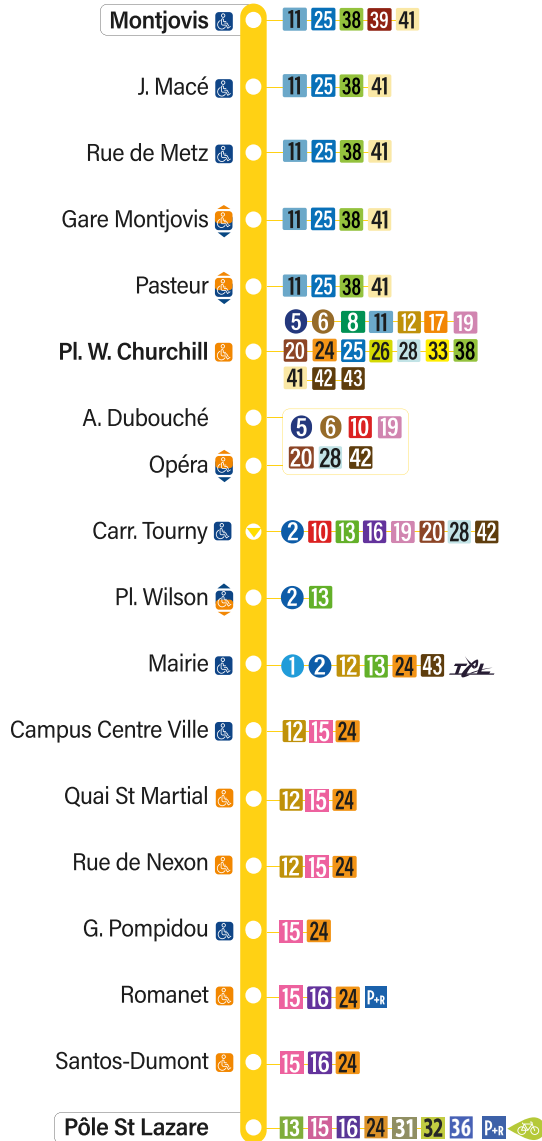

LÉGENDE

- Desserte occasionnelle
- Sens de passage unique
- Arrêt accessible
- Arrêt accessible avec accompagnement
- Arrêt accessible avec accompagnement dans un des deux sens

- Consigne collective de stationnement vélo
- Consigne individuelle de stationnement vélo
- Abri vélo
- Parking Relais gratuit
- Boutique TCL