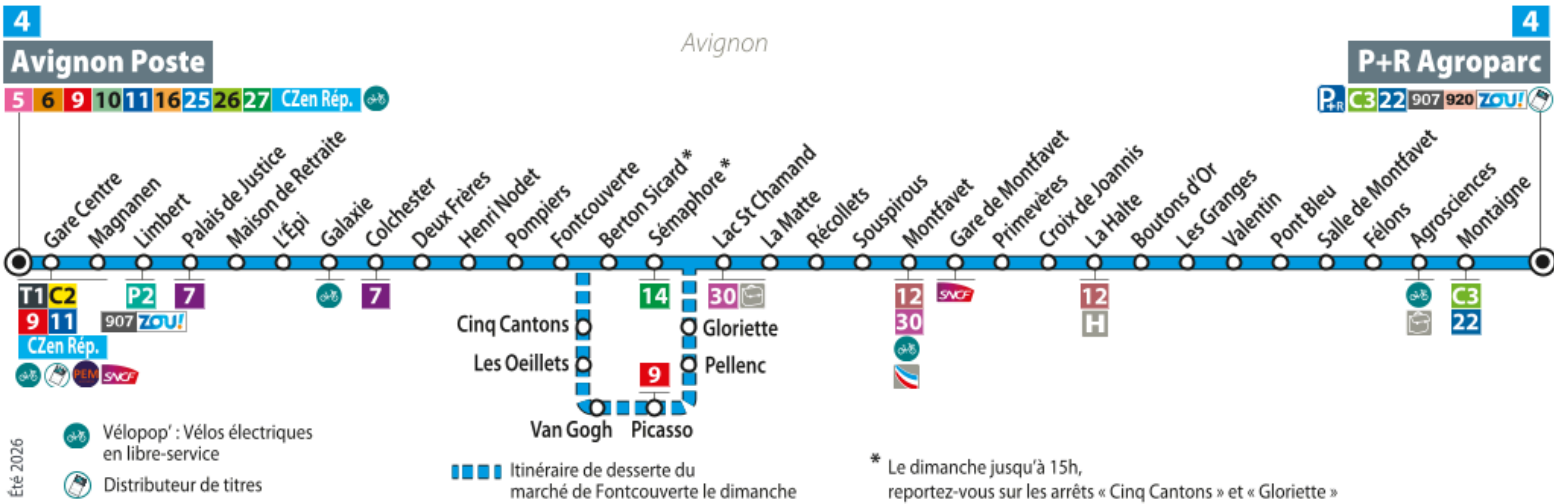

# 4 AVIGNON POSTE ↔ P+R AGROPARC

**VIVEZ  
LE FESTIVAL  
JUSQU'À 1H DU MATIN !**  
Du 3 au 25 juillet 2026

- T1** ○ ST CHAMAND  
○ ST ROCH
- C2** ○ HÔPITAL  
○ ARCHICOTE AVIGNON NORD
- C3** ○ ST LAZARE  
○ P+R AGROPARC
- 4** ○ SALLE DE MONTFAVET  
○ AVIGNON POSTE
- 5** ○ VILLENEUVE CIGALIÈRES  
○ AVIGNON POSTE

- 9** ○ LYCÉE RENÉ CHAR (P+R)  
○ AVIGNON POSTE
- 10** ○ COURTINE (P+R) / TGV  
○ AVIGNON POSTE
- 16** ○ GRAND ANGLES  
○ AVIGNON POSTE
- P1** ○ P+R PIOT  
○ PORTE DE L'OULLE
- P2** ○ P+R ITALIENS  
○ LIMBERT