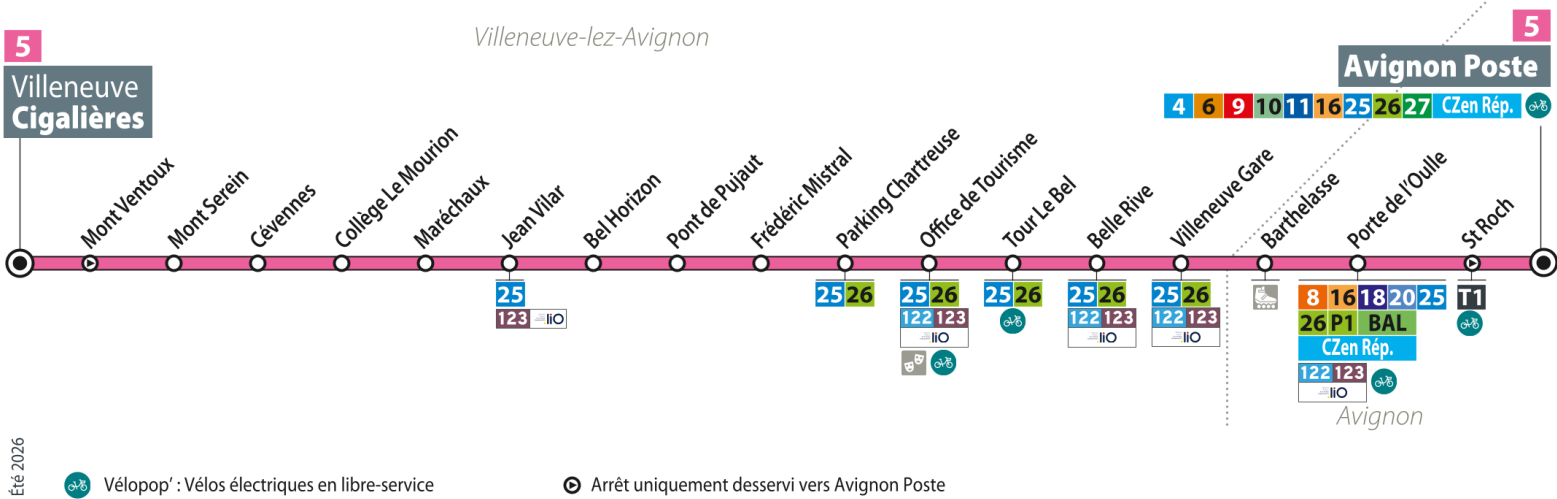

5 VILLENEUVE CIGALIÈRES ↔ AVIGNON POSTE

**VIVEZ
LE FESTIVAL
JUSQU'À 1H DU MATIN !**
Du 3 au 25 juillet 2026

- T1** ○ ST CHAMAND
○ ST ROCH
- C2** ○ HÔPITAL
○ ARCHICOTE AVIGNON NORD
- C3** ○ ST LAZARE
○ P+R AGROPARC
- 4** ○ SALLE DE MONTFAVET
○ AVIGNON POSTE
- 5** ○ VILLENEUVE CIGALIÈRES
○ AVIGNON POSTE

- 9** ○ LYCÉE RENÉ CHAR (P+R)
○ AVIGNON POSTE
- 10** ○ COURTINE (P+R) / TGV
○ AVIGNON POSTE
- 16** ○ GRAND ANGLES
○ AVIGNON POSTE
- P1** ○ P+R PIOT
○ PORTE DE L'OUILLE
- P2** ○ P+R ITALIENS
○ LIMBERT

 **allobus** à compter du **4/07**
PAR ORIZO **JUSQU'À 1H30**