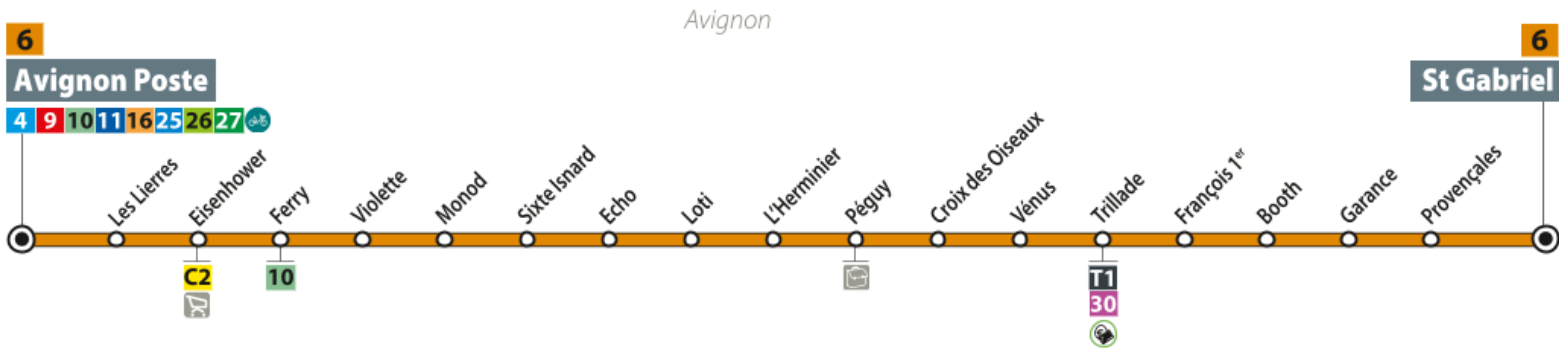

6 AVIGNON POSTE ↔ ST GABRIEL

Été 2026

-  Vélopop' : Vélos électriques en libre-service
-  Distributeur de titres

TICKET 1 VOYAGE 1€40 En vente dans les bus, aux Distributeurs de Titres, sur l'appli Tixipass.

Retrouvez toute la tarification et la liste des points de vente sur orizo.fr !

INFO TRAFIC Toute l'info en temps réel sur  et sur orizo.fr

BOUTIQUE ORIZO Parvis de la Gare, bld St Roch, Avignon - 04 32 74 18 32

 **allobus** PAR ORIZO Transport à la demande : complément du réseau - Réservation sur l'application.

SUIVEZ-NOUS !
   
orizo.fr et l'application

● Du lundi au samedi, du 3 juillet au 22 août 2026 inclus, sauf le 14/07 et le 15/08.