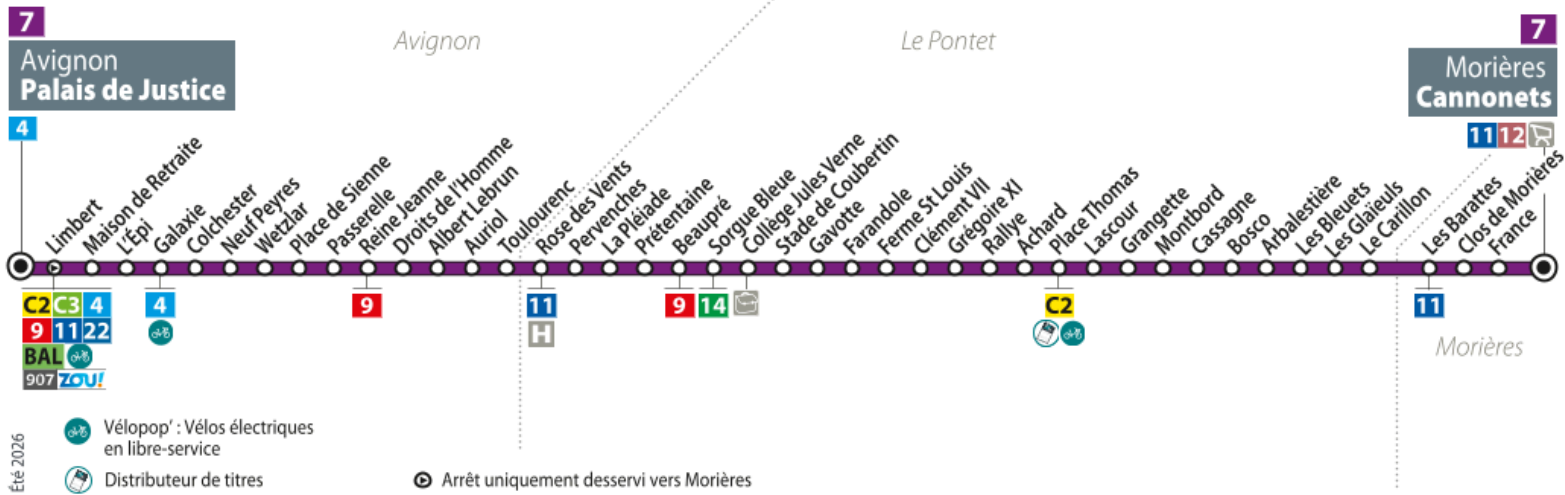

7 MORIÈRES CANNONETS ↔ AVIGNON PALAIS DE JUSTICE

TICKET 1 VOYAGE 1€40 En vente dans les bus, aux Distributeurs de Titres, sur l'appli Tixipass.

Retrouvez toute la tarification et la liste des points de vente sur orizo.fr !

INFO TRAFIC Toute l'info en temps réel sur  et sur orizo.fr

BOUTIQUE ORIZO Parvis de la Gare, bld St Roch, Avignon - 04 32 74 18 32

 **allobus** PAR ORIZO Transport à la demande : complément du réseau - Réservation sur l'application.