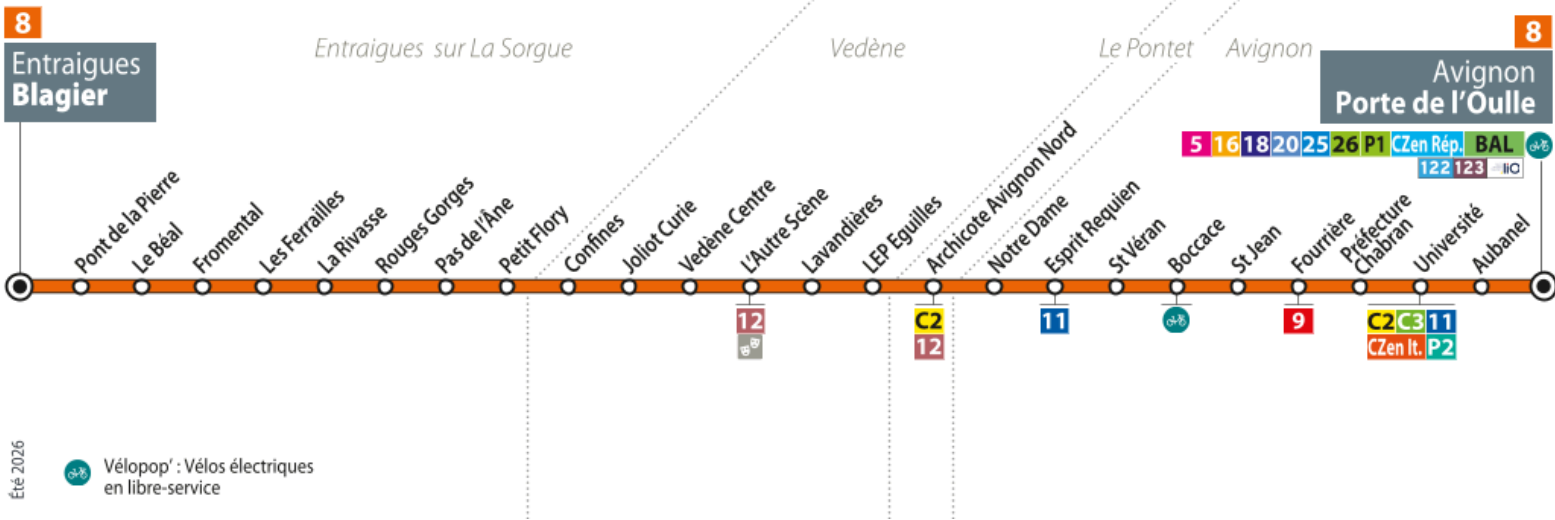

8 ENTRAIGUES BLAGIER ↔ AVIGNON PORTE DE L'OULLE

TICKET 1 VOYAGE 1€40 En vente dans les bus, aux Distributeurs de Titres, sur l'appli Tixipass.

Retrouvez toute la tarification et la liste des points de vente sur orizo.fr !

INFO TRAFIC Toute l'info en temps réel sur  et sur orizo.fr

BOUTIQUE ORIZO Parvis de la Gare, bld St Roch, Avignon - 04 32 74 18 32

 **allobus** PAR ORIZO Transport à la demande : complément du réseau - Réservation sur l'application.