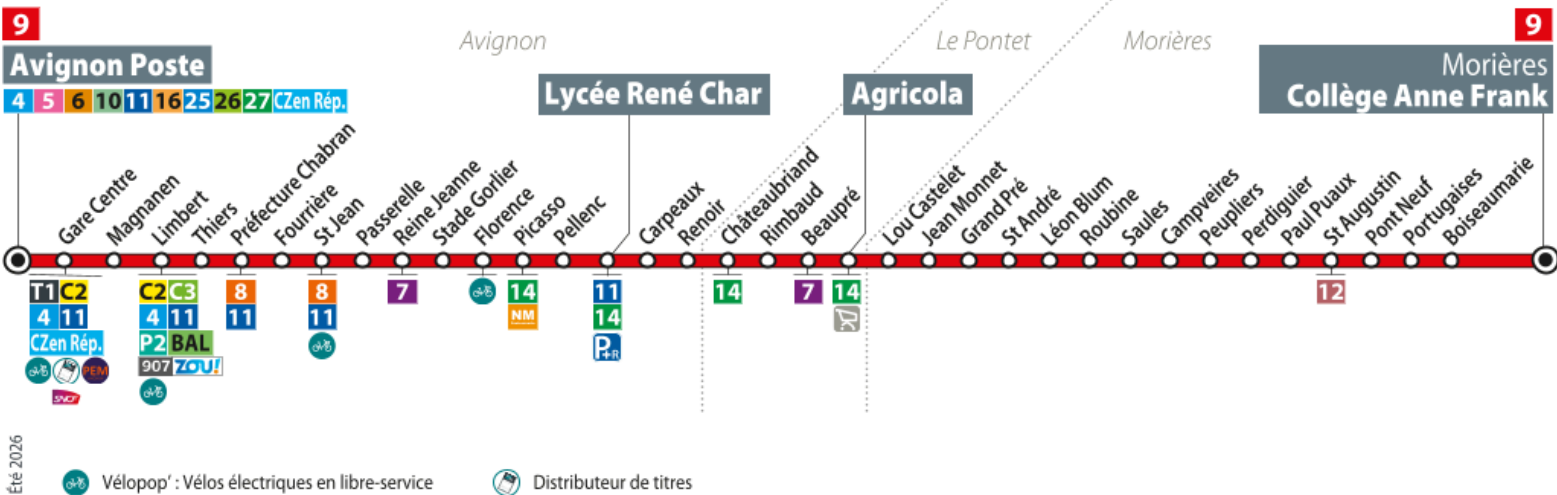

# 9 MORIÈRES COLLÈGE A. FRANK ↔ AVIGNON POSTE

**VIVEZ  
LE FESTIVAL  
JUSQU'À 1H DU MATIN !**

Du 3 au 25 juillet 2026

- T1** ○ ST CHAMAND  
○ ST ROCH
- C2** ○ HÔPITAL  
○ ARCHICOTE AVIGNON NORD
- C3** ○ ST LAZARE  
○ P+R AGROPARC
- 4** ○ SALLE DE MONTFAVET  
○ AVIGNON POSTE
- 5** ○ VILLENEUVE CIGALIÈRES  
○ AVIGNON POSTE

- 9** ○ LYCÉE RENÉ CHAR (P+R)  
○ AVIGNON POSTE
- 10** ○ COURTINE (P+R) / TGV  
○ AVIGNON POSTE
- 16** ○ GRAND ANGLES  
○ AVIGNON POSTE
- P1** ○ P+R PIOT  
○ PORTE DE L'OULLE
- P2** ○ P+R ITALIENS  
○ LIMBERT