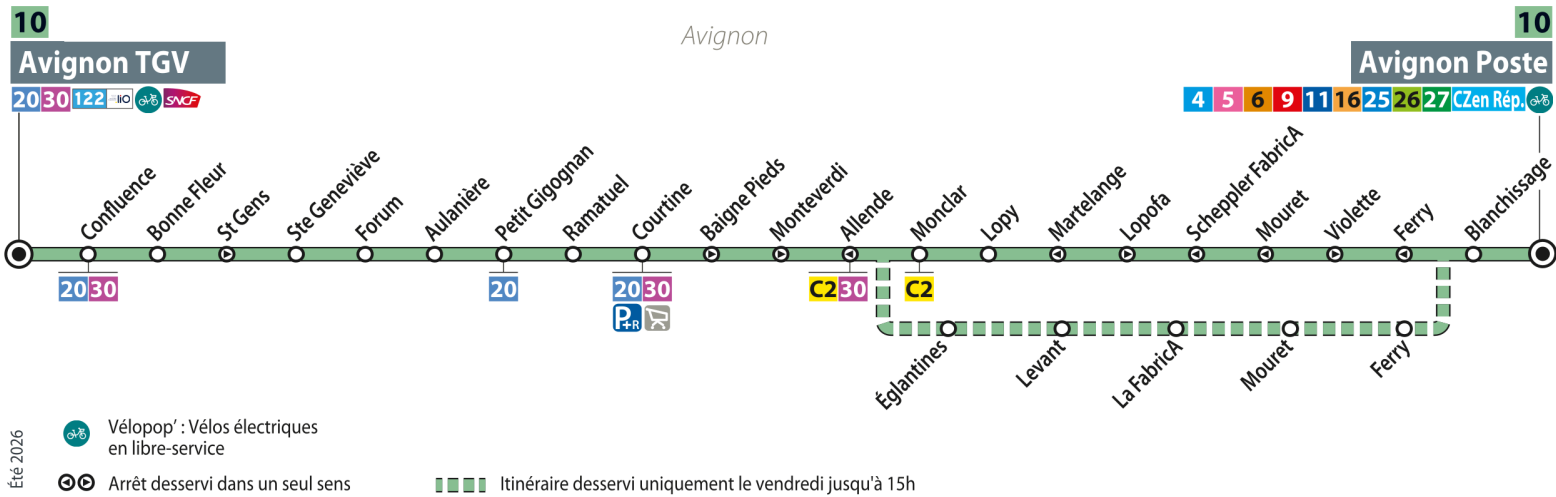

# 10 AVIGNON TGV < > AVIGNON POSTE

**VIVEZ  
LE FESTIVAL  
JUSQU'À 1H DU MATIN !**  
Du 3 au 25 juillet 2026

- T1** ○ ST CHAMAND  
○ ST ROCH
- C2** ○ HÔPITAL  
○ ARCHICOTE AVIGNON NORD
- C3** ○ ST LAZARE  
○ P+R AGROPARC
- 4** ○ SALLE DE MONTFAVET  
○ AVIGNON POSTE
- 5** ○ VILLENEUVE CIGALIÈRES  
○ AVIGNON POSTE

- 9** ○ LYCÉE RENÉ CHAR (P+R)  
○ AVIGNON POSTE
- 10** ○ COURTINE (P+R) / TGV  
○ AVIGNON POSTE
- 16** ○ GRAND ANGLES  
○ AVIGNON POSTE
- P1** ○ P+R PIOT  
○ PORTE DE L'OUÏLE
- P2** ○ P+R ITALIENS  
○ LIMBERT

**allobus** à compter du 4/07  
PAR ORIZO **JUSQU'À 1H30**

● **JUILLET** - Du lundi au samedi du 3 au 25 juillet 2026 inclus, sauf le 14/07

*From Monday to Saturday from July 3 to 25, 2026 inclusive, except on 07/14*