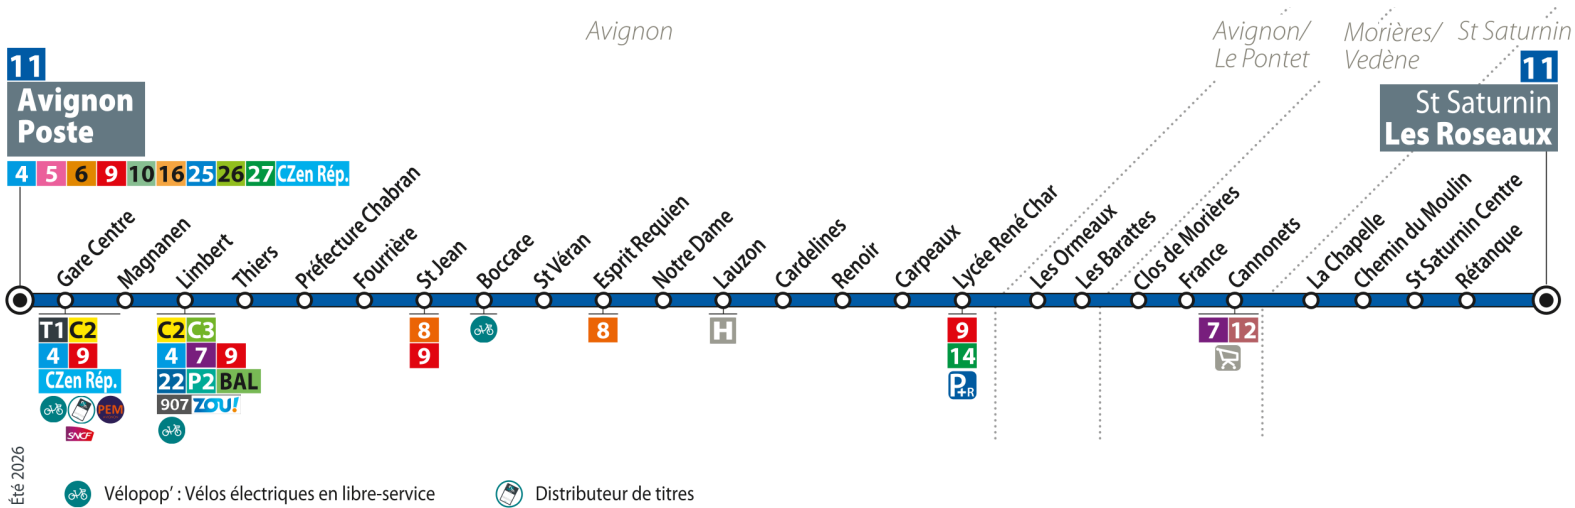

11 SAINT-SATURNIN LES ROSEAUX ↔ AVIGNON POSTE

TICKET 1 VOYAGE 1€40 En vente dans les bus, aux Distributeurs de Titres, sur l'appli Tixipass.

Retrouvez toute la tarification et la liste des points de vente sur orizo.fr !

INFO TRAFIC Toute l'info en temps réel sur  et sur orizo.fr

BOUTIQUE ORIZO Parvis de la Gare, bld St Roch, Avignon - 04 32 74 18 32

 **allobus** PAR ORIZO Transport à la demande : complément du réseau - Réservation sur l'application.

● Du lundi au samedi, du 3 juillet au 22 août 2026 inclus, sauf le 14/07 et le 15/08.

Les Roseaux	18:58	19:45
Les Roseaux (poteau)	18:59	19:46
Rétanque	19:00	19:47
St Saturnin Centre	19:01	19:48
Chemin du Moulin	19:02	19:49
La Chapelle	19:03	19:50
Cannonets	19:07	19:54
Cannonets	19:07	19:54
France	19:07	19:54
Clos de Morières	19:08	19:55
Les Barattes	19:09	19:56
Les Ormeaux	19:12	19:59
Lycée René Char - Quai 2	19:14	20:01
Carpeaux	19:15	20:02
Renoir	19:15	20:02
Cardelines	19:16	20:03
Lauzon	19:17	20:04
Notre Dame	19:19	20:06
Esprit Requien	19:19	20:06
St Véran	19:20	20:07
Boccace	19:21	20:08
St Jean	19:21	20:08
Fourrière	19:22	20:09
Préfecture Chabran	19:23	20:10
Thiers	19:24	20:11
Limberty	19:26	20:13
Magnanen	19:28	20:14
Gare Centre	19:31	20:17
Avignon Poste	19:33	20:18