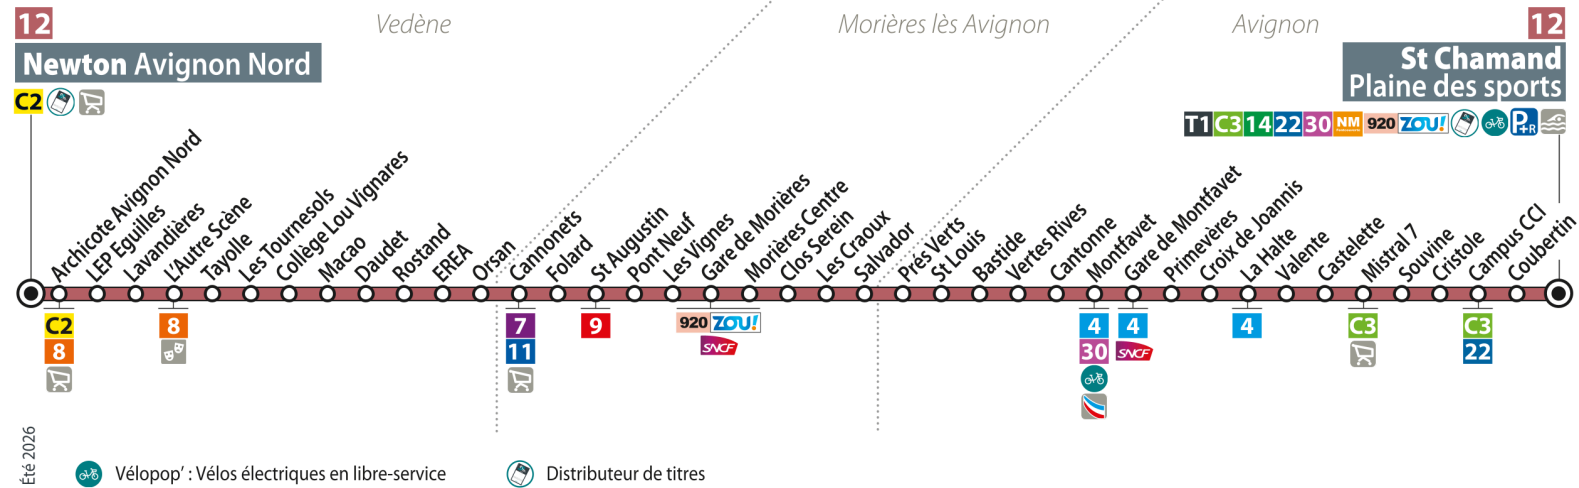

12 NEWTON AVIGNON NORD AVIGNON SAINT-CHAMAND

TICKET 1 VOYAGE 1€40 En vente dans les bus, aux Distributeurs de Titres, sur l'appli Tixipass.

Retrouvez toute la tarification et la liste des points de vente sur orizo.fr !

INFO TRAFIC Toute l'info en temps réel sur  et sur orizo.fr

BOUTIQUE ORIZO Parvis de la Gare, bld St Roch, Avignon - 04 32 74 18 32

 **allobus**  Transport à la demande : complément du réseau - Réservation sur l'application.