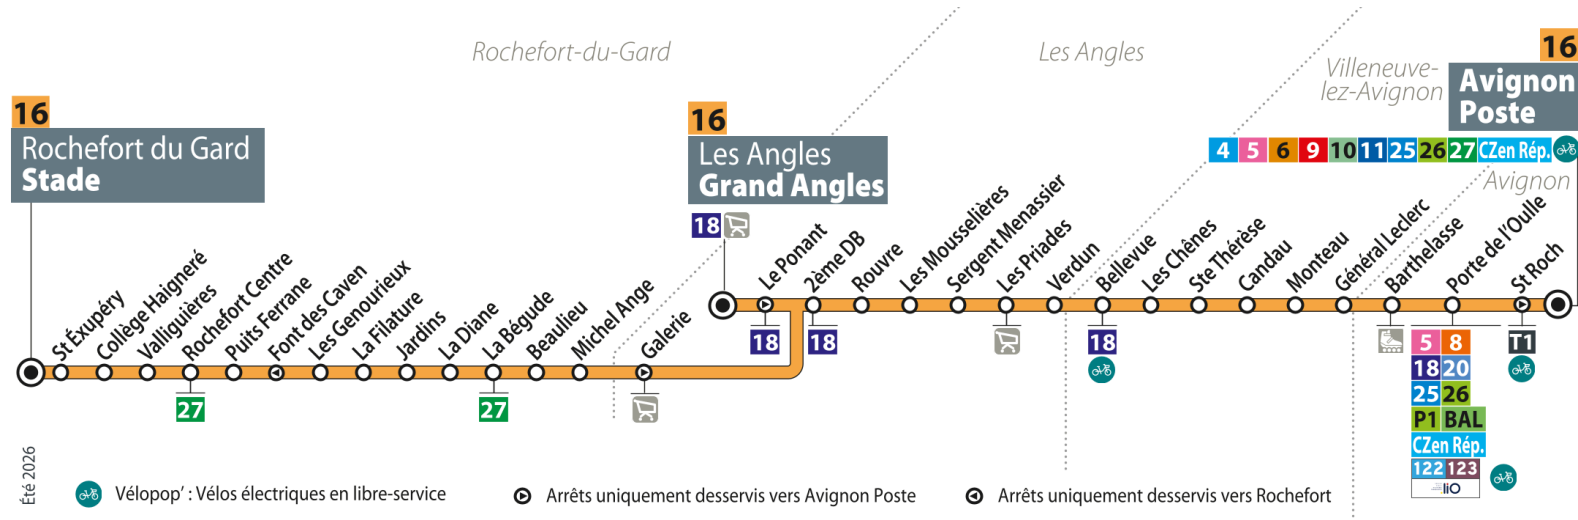

16 AVIGNON POSTE ↔ ROCHEFORT / LES ANGES

**VIVEZ
LE FESTIVAL
JUSQU'À 1H DU MATIN !**
Du 3 au 25 juillet 2026

- T1** ○ ST CHAMAND
- ST ROCH
- C2** ○ HÔPITAL
- ARCHICOTE AVIGNON NORD
- C3** ○ ST LAZARE
- P+R AGROPARC
- 4** ○ SALLE DE MONTFAVET
- AVIGNON POSTE
- 5** ○ VILLENEUVE CIGALIÈRES
- AVIGNON POSTE

- 9** ○ LYCÉE RENÉ CHAR (P+R)
- AVIGNON POSTE
- 10** ○ COURTINE (P+R) / TGV
- AVIGNON POSTE
- 16** ○ GRAND ANGES
- AVIGNON POSTE
- P1** ○ P+R PIOT
- PORTE DE L'OUILLE
- P2** ○ P+R ITALIENS
- LIMBERT

allobus à compter du 4/07
PAR ORIZO **JUSQU'À 1H30**