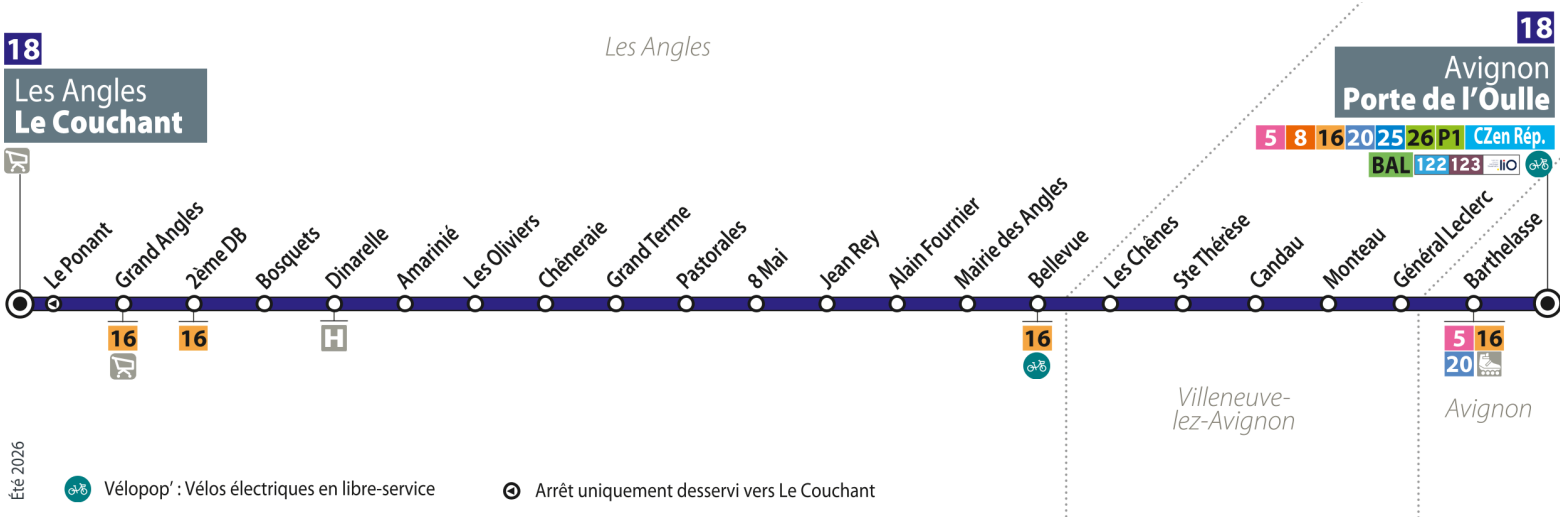

18 LES ANGLES LE COUCHANT ↔ AVIGNON PORTE DE L'OULLE

TICKET 1 VOYAGE 1€40 En vente dans les bus, aux Distributeurs de Titres, sur l'appli Tixipass.

Retrouvez toute la tarification et la liste des points de vente sur orizo.fr !