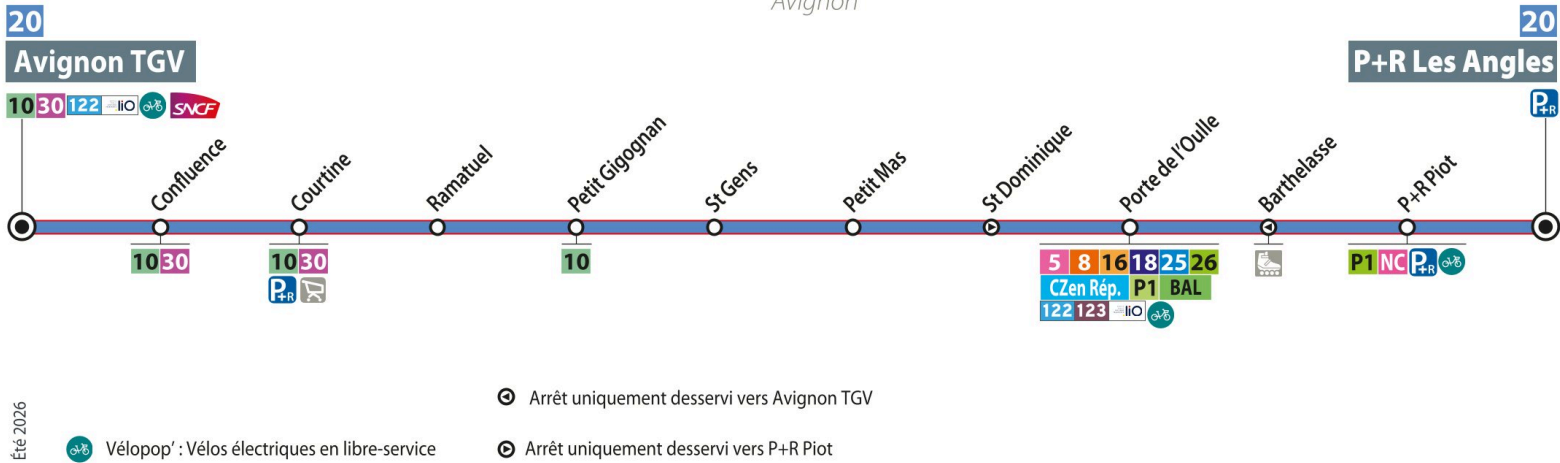

20 P+R PIOT ↔ AVIGNON TGV

TICKET 1 VOYAGE 1€40 En vente dans les bus, aux Distributeurs de Titres, sur l'appli Tixipass.

Retrouvez toute la tarification et la liste des points de vente sur orizo.fr !

INFO TRAFIC Toute l'info en temps réel sur et sur orizo.fr

BOUTIQUE ORIZO Parvis de la Gare, bld St Roch, Avignon - 04 32 74 18 32

allobus PAR ORIZO Transport à la demande : complément du réseau - Réservation sur l'application.

SUIVEZ-NOUS !

orizo.fr et l'application