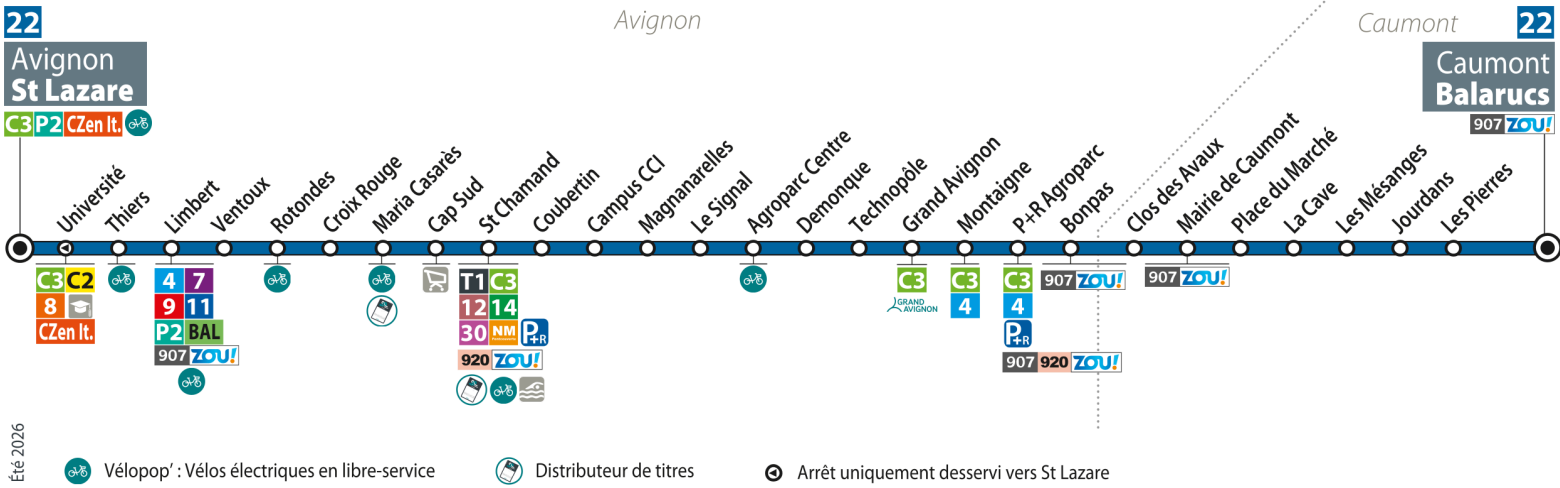

# 22 CAUMONT BALARUCS ↔ AVIGNON SAINT-LAZARE

Été 2026

● Du lundi au samedi, du 3 juillet au 22 août 2026 inclus, sauf le 14/07 et le 15/08.

<b>Caumont Balarucs</b>	<b>07:55</b>	<b>09:34</b>	<b>11:14</b>	<b>16:03</b>	<b>17:48</b>
Les Pierres	07:56	09:35	11:15	16:04	17:49
Jourdans	07:57	09:36	11:16	16:05	17:50
Les Mésanges	07:59	09:38	11:18	16:06	17:51
La Cave	07:59	09:38	11:18	16:06	17:51
Place du Marché	08:00	09:39	11:19	16:07	17:52
Mairie de Caumont	08:01	09:40	11:20	16:08	17:53
Clos des Avaux	08:02	09:41	11:21	16:09	17:54
Bonpas	08:05	09:44	11:24	16:12	17:57
P+R Agroparc	08:10	09:49	11:29	16:17	18:02
Montaigne	08:11	09:50	11:30	16:18	18:03
Grand Avignon	08:12	09:51	11:31	16:19	18:04
Technopôle	08:13	09:52	11:32	16:20	18:05
Demonque	08:14	09:53	11:33	16:21	18:06
Agroparc Centre	08:15	09:54	11:34	16:22	18:07
Le Signal	08:16	09:55	11:35	16:23	18:08
Magnananelles	08:17	09:55	11:36	16:24	18:09
Campus CCI	08:23	10:02	11:42	16:30	18:15
Coubertin	08:24	10:02	11:43	16:31	18:16
Saint-Chamand	08:25	10:03	11:44	16:32	18:17
Cap Sud	08:26	10:04	11:45	16:33	18:18
Maria Casarès	08:29	10:07	11:48	16:36	18:21
Croix Rouge	08:30	10:08	11:49	16:37	18:22
Rotondes	08:31	10:09	11:50	16:38	18:23
Ventoux	08:32	10:10	11:51	16:39	18:24
Limbart	08:34	10:12	11:53	16:42	18:26
Thiers	08:36	10:14	11:55	16:43	18:28
Université	08:37	10:15	11:56	16:45	18:29
<b>Saint-Lazare</b>	<b>08:38</b>	<b>10:16</b>	<b>11:57</b>	<b>16:46</b>	<b>18:30</b>