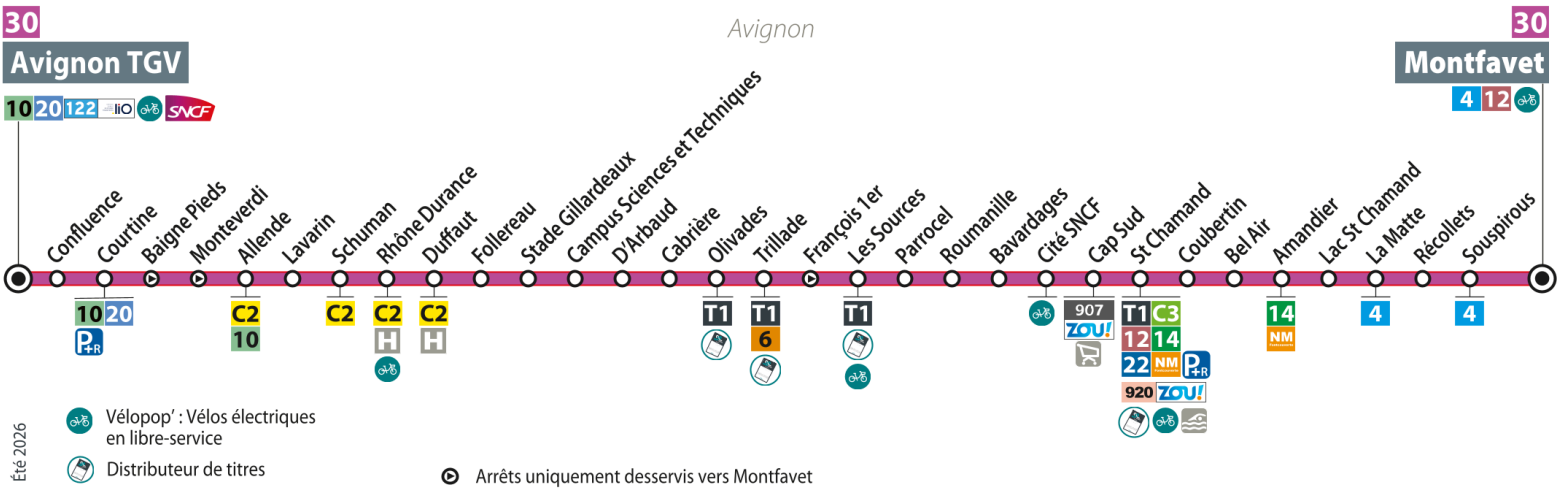

30 AVIGNON MONTFAVET ↔ AVIGNON TGV

TICKET 1 VOYAGE 1€40 En vente dans les bus, aux Distributeurs de Titres, sur l'appli Tixipass.

Retrouvez toute la tarification et la liste des points de vente sur orizo.fr !

INFO TRAFIC Toute l'info en temps réel sur  et sur orizo.fr

BOUTIQUE ORIZO Parvis de la Gare, bld St Roch, Avignon - 04 32 74 18 32

 **allobus** PAR ORIZO Transport à la demande : complément du réseau - Réservation sur l'application.