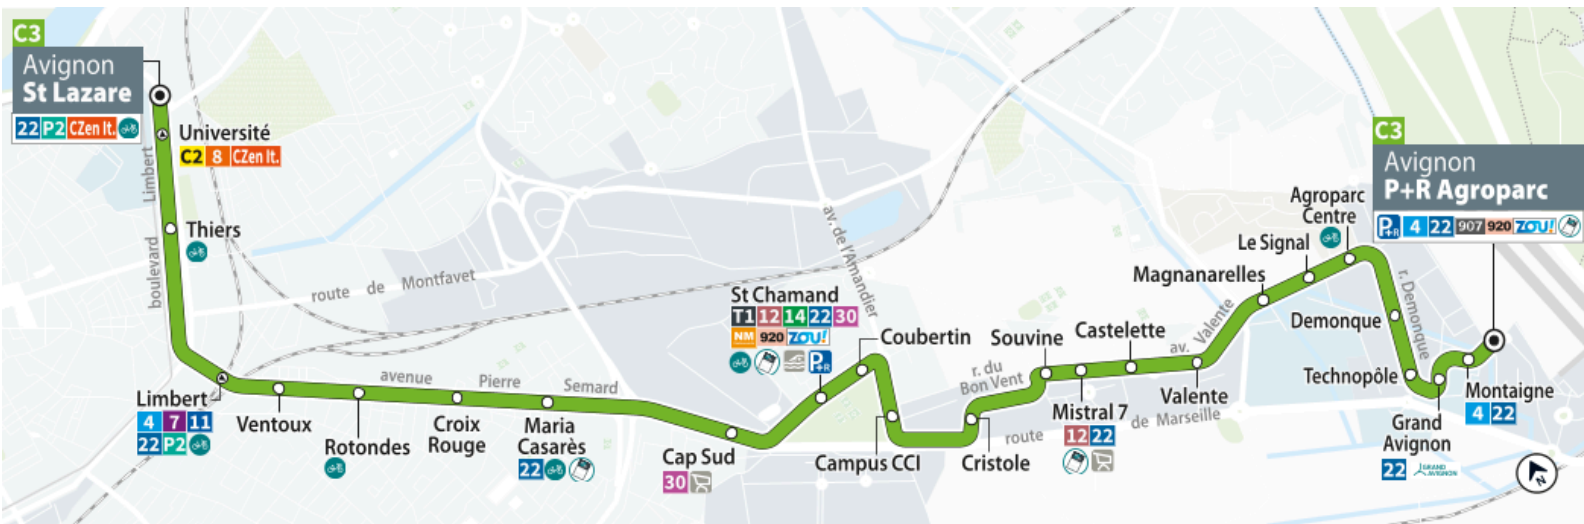

C3 AVIGNON SAINT-LAZARE  **P+R AGROPARC**

**VIVEZ
LE FESTIVAL
JUSQU'À 1H DU MATIN !**

Du 3 au 25 juillet 2026

- T1** ○ ST CHAMAND
○ ST ROCH
- C2** ○ HÔPITAL
○ ARCHICOTE AVIGNON NORD
- C3** ○ ST LAZARE
○ P+R AGROPARC
- 4** ○ SALLE DE MONTFAVET
○ AVIGNON POSTE
- 5** ○ VILLENEUVE CIGALIÈRES
○ AVIGNON POSTE

- 9** ○ LYCÉE RENÉ CHAR (P+R)
○ AVIGNON POSTE
- 10** ○ COURTINE (P+R) / TGV
○ AVIGNON POSTE
- 16** ○ GRAND ANGLES
○ AVIGNON POSTE
- P1** ○ P+R PIOT
○ PORTE DE L'OULLE
- P2** ○ P+R ITALIENS
○ LIMBERT

 **allobus** à compter du 4/07
PAR ORIZO  **JUSQU'À 1H30**