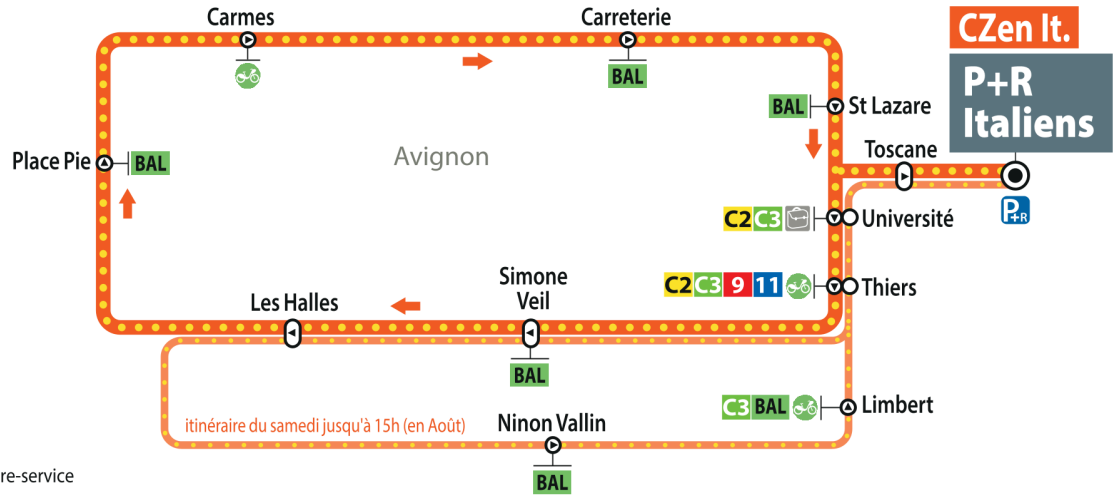

**CZen** ITALIENS  **VIA PLACE PIE**

❗ Fonctionne jusqu'à 12h en juillet pendant le festival

🚲 Vélopop' : Vélos électriques en libre-service

Été 2026

**PENDANT LE FESTIVAL**  
**DU 3 AU 25 JUILLET 2026**

En raison de la piétonisation du centre-ville,

la **CZen** fonctionne **JUSQU'À 12H.**

ITALIENS

**LA LIGNE P2 PREND LE RELAIS**  
jusqu'à **1H** du matin !

**P2**

○ P+R ITALIENS  
○ LIMBERT

**JUILLET** - Du lundi au vendredi, du 3 au 24 juillet 2026 inclus, sauf le 14/07.

Notes:

*a* Arrêts "Place Pie", "Carmes", "Carreterie" et "Saint-Lazare" non desservis jusqu'à 15h00.

- The "Place Pie", "Carmes", "Carreterie" and "Saint-Lazare" stops will not be served until 3:00 PM.

● **Le 14 juillet 2026**

<b>P+R Italiens</b>	<b>17:43</b>	<b>18:04</b>	<b>18:25</b>	<b>18:46</b>	<b>19:07</b>	<b>19:28</b>
Université	17:47	18:08	18:29	18:50	19:11	19:32
Thiers	17:48	18:09	18:30	18:51	19:12	19:33
Simone Veil	17:50	18:11	18:32	18:53	19:14	19:35
Les Halles	17:52	18:13	18:34	18:55	19:16	19:37
Place Pie	17:52	18:13	18:34	18:55	19:16	19:37
Carmes	17:54	18:15	18:36	18:57	19:18	19:39
Carreterie	17:55	18:16	18:37	18:58	19:19	19:40
Saint-Lazare	17:56	18:17	18:38	18:59	19:20	19:41
Toscane	17:57	18:18	18:39	19:00	19:21	19:42
<b>P+R Italiens</b>	<b>17:59</b>	<b>18:20</b>	<b>18:41</b>	<b>19:02</b>	<b>19:23</b>	<b>19:44</b>