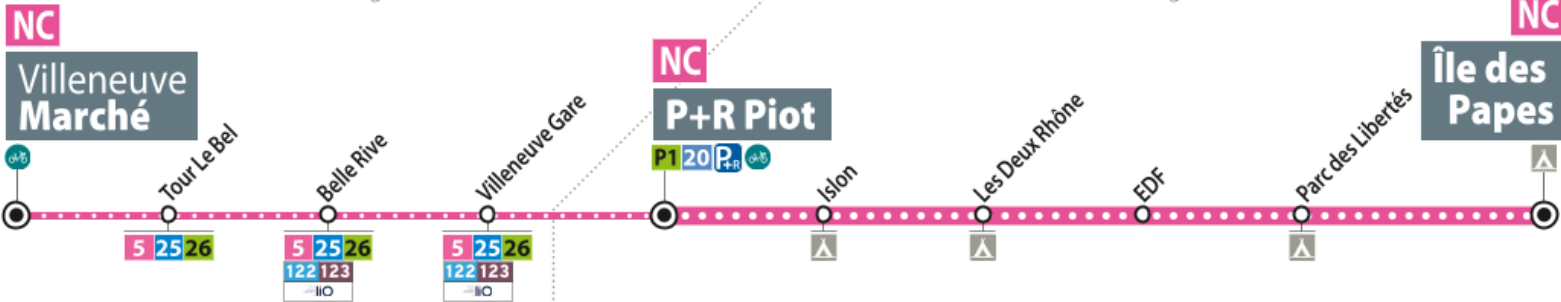

NC NAVETTE CAMPING AVIGNON ÎLE DES PAPES **P+R PIOT / MARCHÉ DE VILLENEUVE**

Villeneuve-lez-Avignon

Avignon

Été 2026

Vélopop' : Vélos électriques en libre-service

Desserte secondaire les jeudis et samedis matin