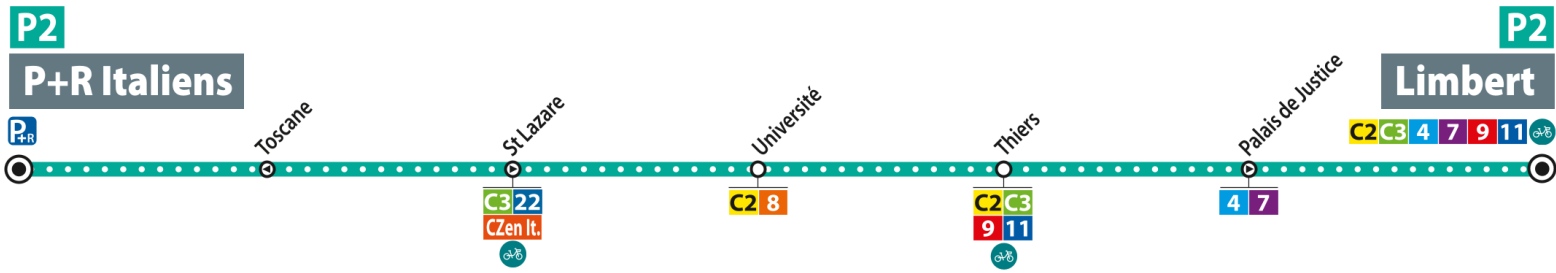

P2 P+R ITALIENS ↔ LIMBERT

Avignon

Été 2026

 Vélopop' : Vélos électriques en libre-service

-  Arrêt uniquement desservi vers Limbert
-  Arrêt uniquement desservi vers P+R Italiens

**VIVEZ
LE FESTIVAL
JUSQU'À 1H DU MATIN !**
Du 3 au 25 juillet 2026

- T1** ○ ST CHAMAND
○ ST ROCH
- C2** ○ HÔPITAL
○ ARCHICOTE AVIGNON NORD
- C3** ○ ST LAZARE
○ P+R AGROPARC
- 4** ○ SALLE DE MONTFAVET
○ AVIGNON POSTE
- 5** ○ VILLENEUVE CIGALIÈRES
○ AVIGNON POSTE

- 9** ○ LYCÉE RENÉ CHAR (P+R)
○ AVIGNON POSTE
- 10** ○ COURTINE (P+R) / TGV
○ AVIGNON POSTE
- 16** ○ GRAND ANGLES
○ AVIGNON POSTE
- P1** ○ P+R PIOT
○ PORTE DE L'OUÏLE
- P2** ○ P+R ITALIENS
○ LIMBERT

 **allobus** à compter du 4/07
 PAR ORIZO **JUSQU'À 1H30**

P+R ITALIENS ➤ LIMBERT

JUILLET - Du lundi au dimanche, du 3 au 25 juillet 2026 inclus, y compris le 14/07.

From Monday to Sunday, from July 3 to 25, 2026 inclusive, including July 14.

P+R Italiens	11:51	11:58		21:03	21:13	21:23	21:33	21:43	21:53	22:03	22:13
Saint-Lazare	11:54	12:01	Un bus toutes les 7 minutes environ entre 12:00 et 21:00	21:05	21:15	21:25	21:35	21:45	21:55	22:05	22:15
Université	11:55	12:02		21:06	21:16	21:26	21:36	21:46	21:56	22:06	22:16
Thiers	11:57	12:04		21:08	21:18	21:28	21:38	21:48	21:58	22:08	22:18
Palais de Justice	11:59	12:06		21:09	21:19	21:29	21:39	21:49	21:59	22:09	22:19
Limbert	12:01	12:08		21:11	21:21	21:31	21:41	21:51	22:01	22:11	22:21