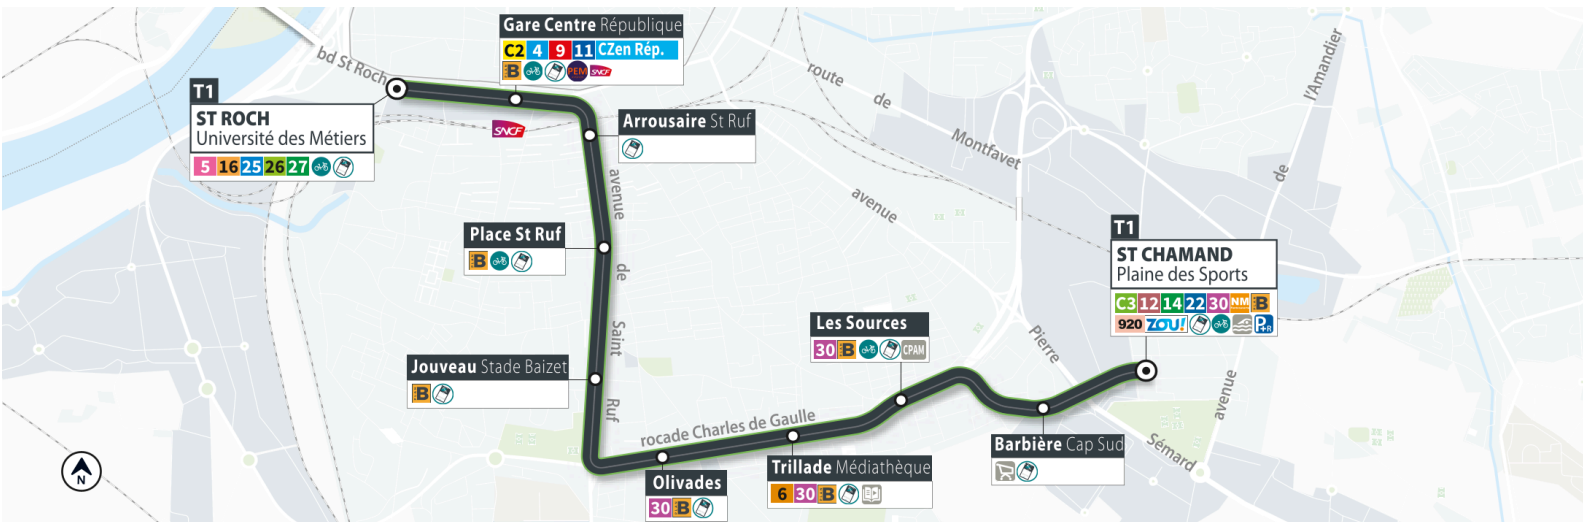

# T1 SAINT-CHAMAND ↔ SAINT-ROCH

**VIVEZ  
LE FESTIVAL  
JUSQU'À 1H DU MATIN !**  
Du 3 au 25 juillet 2026

- T1** ○ ST CHAMAND
- ST ROCH
- C2** ○ HÔPITAL
- ARCHICOTE AVIGNON NORD
- C3** ○ ST LAZARE
- P+R AGROPARC
- 4** ○ SALLE DE MONTFAVET
- AVIGNON POSTE
- 5** ○ VILLENEUVE CIGALIÈRES
- AVIGNON POSTE

- 9** ○ LYCÉE RENÉ CHAR (P+R)
- AVIGNON POSTE
- 10** ○ COURTINE (P+R) / TGV
- AVIGNON POSTE
- 16** ○ GRAND ANGLES
- AVIGNON POSTE
- P1** ○ P+R PIOT
- PORTE DE L'OUÏLE
- P2** ○ P+R ITALIENS
- LIMBERT

 **allobus** à compter du 4/07  
PAR ORIZO  **JUSQU'À 1H30**

# T1 SAINT-CHAMAND ► SAINT-ROCH

● **JUILLET** - Du lundi au samedi du 3 au 25 juillet 2026 inclus, sauf le 14/07

*From Monday to Saturday from July 3 to 25, 2026 inclusive, except on 07/14*

<b>Saint-Chamand</b>	<b>05:50 06:03 06:12 06:21 06:30 06:39 06:46 06:54</b>		<b>19:00</b>
Barbière	05:52 06:05 06:14 06:23 06:32 06:41 06:48 06:56		19:02
Les Sources	05:55 06:07 06:16 06:25 06:34 06:43 06:50 06:58		19:04
Trillade	05:57 06:09 06:18 06:27 06:36 06:45 06:52 07:00	Toutes les 7 à 9 minutes environ entre 7h00 et 19h00	19:06
Olivades	05:58 06:10 06:19 06:28 06:37 06:46 06:53 07:01		19:07
Jouveau	06:01 06:12 06:21 06:30 06:39 06:48 06:55 07:03		19:09
Place St Ruf	06:02 06:14 06:23 06:32 06:41 06:50 06:57 07:05		19:11
Arrousaire	06:04 06:16 06:25 06:34 06:43 06:52 06:59 07:07		19:13
Gare Centre	06:06 06:18 06:27 06:36 06:45 06:54 07:01 07:09		19:15
<b>Saint-Roch</b>	<b>06:08 06:19 06:28 06:37 06:46 06:55 07:02 07:10</b>		<b>19:16</b>

<b>Saint-Chamand</b>		<b>00:09 00:24 00:39</b>
Barbière		00:11 00:26 00:41
Les Sources		00:13 00:28 00:43
Trillade		00:15 00:30 00:45
Olivades	Toutes les 11 minutes environ entre 19h00 et 21h00	Toutes les 15 minutes environ entre 21h00 et 00h00
Jouveau		00:16 00:31 00:46
Place St Ruf		00:18 00:33 00:48
Arrousaire		00:20 00:35 00:50
Gare Centre		00:22 00:37 00:52
<b>Saint-Roch</b>		<b>00:24 00:39 00:54</b>
		<b>00:25 00:40 00:55</b>