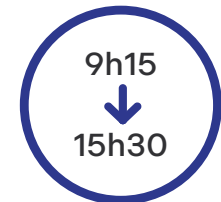

temo flex

Réservez
en ligne

vos transport à la
demande et
gagnez du temps !

Réservez vos trajets sur
temo-mosellenord.fr

Flashez le QR code pour
accéder à la plateforme
de réservation

Transport sur réservation

Horaires

Du lundi au samedi de 9h15 à 15h30.

Réservation

Vous pouvez réserver votre trajet sur :

- temo-mosellenord.fr > Se Déplacer > Lignes à la Demande
- Au 03 82 59 31 03, du lundi au vendredi de 9h00 à 12h00 et de 14h00 à 18h00.

Réservations au plus tard la veille avant 18h ou le jour même, jusqu'à 4 heures avant le déplacement.
Possibilité de réserver jusqu'à 2 semaines à l'avance !

Tarif

1,80€ (prix d'un voyage normal). Pour utiliser ce service, il faut être muni d'un titre ou d'un abonnement en cours de validité.

Les scolaires sont autorisés à utiliser le service uniquement le samedi et pendant les vacances scolaires.

L'accès n'est pas autorisé aux usagers en possession d'un titre gratuit, ces derniers devront obligatoirement s'acquitter d'un titre pour emprunter le service.

Conditions d'utilisation

- Présentez-vous à l'arrêt 5 min avant l'heure prévue.
- Montez et présentez votre titre sur le valideur.

Annulation

- Par téléphone au 03 82 59 31 03
- temo-mosellenord.fr > Se Déplacer > Lignes à la Demande

temo flex

temo flex

TERRITOIRE

OTTANGE
Place
THIONVILLE
Foch

Transport sur réservation

Flashez le QR code pour
accéder à la plateforme
de réservation