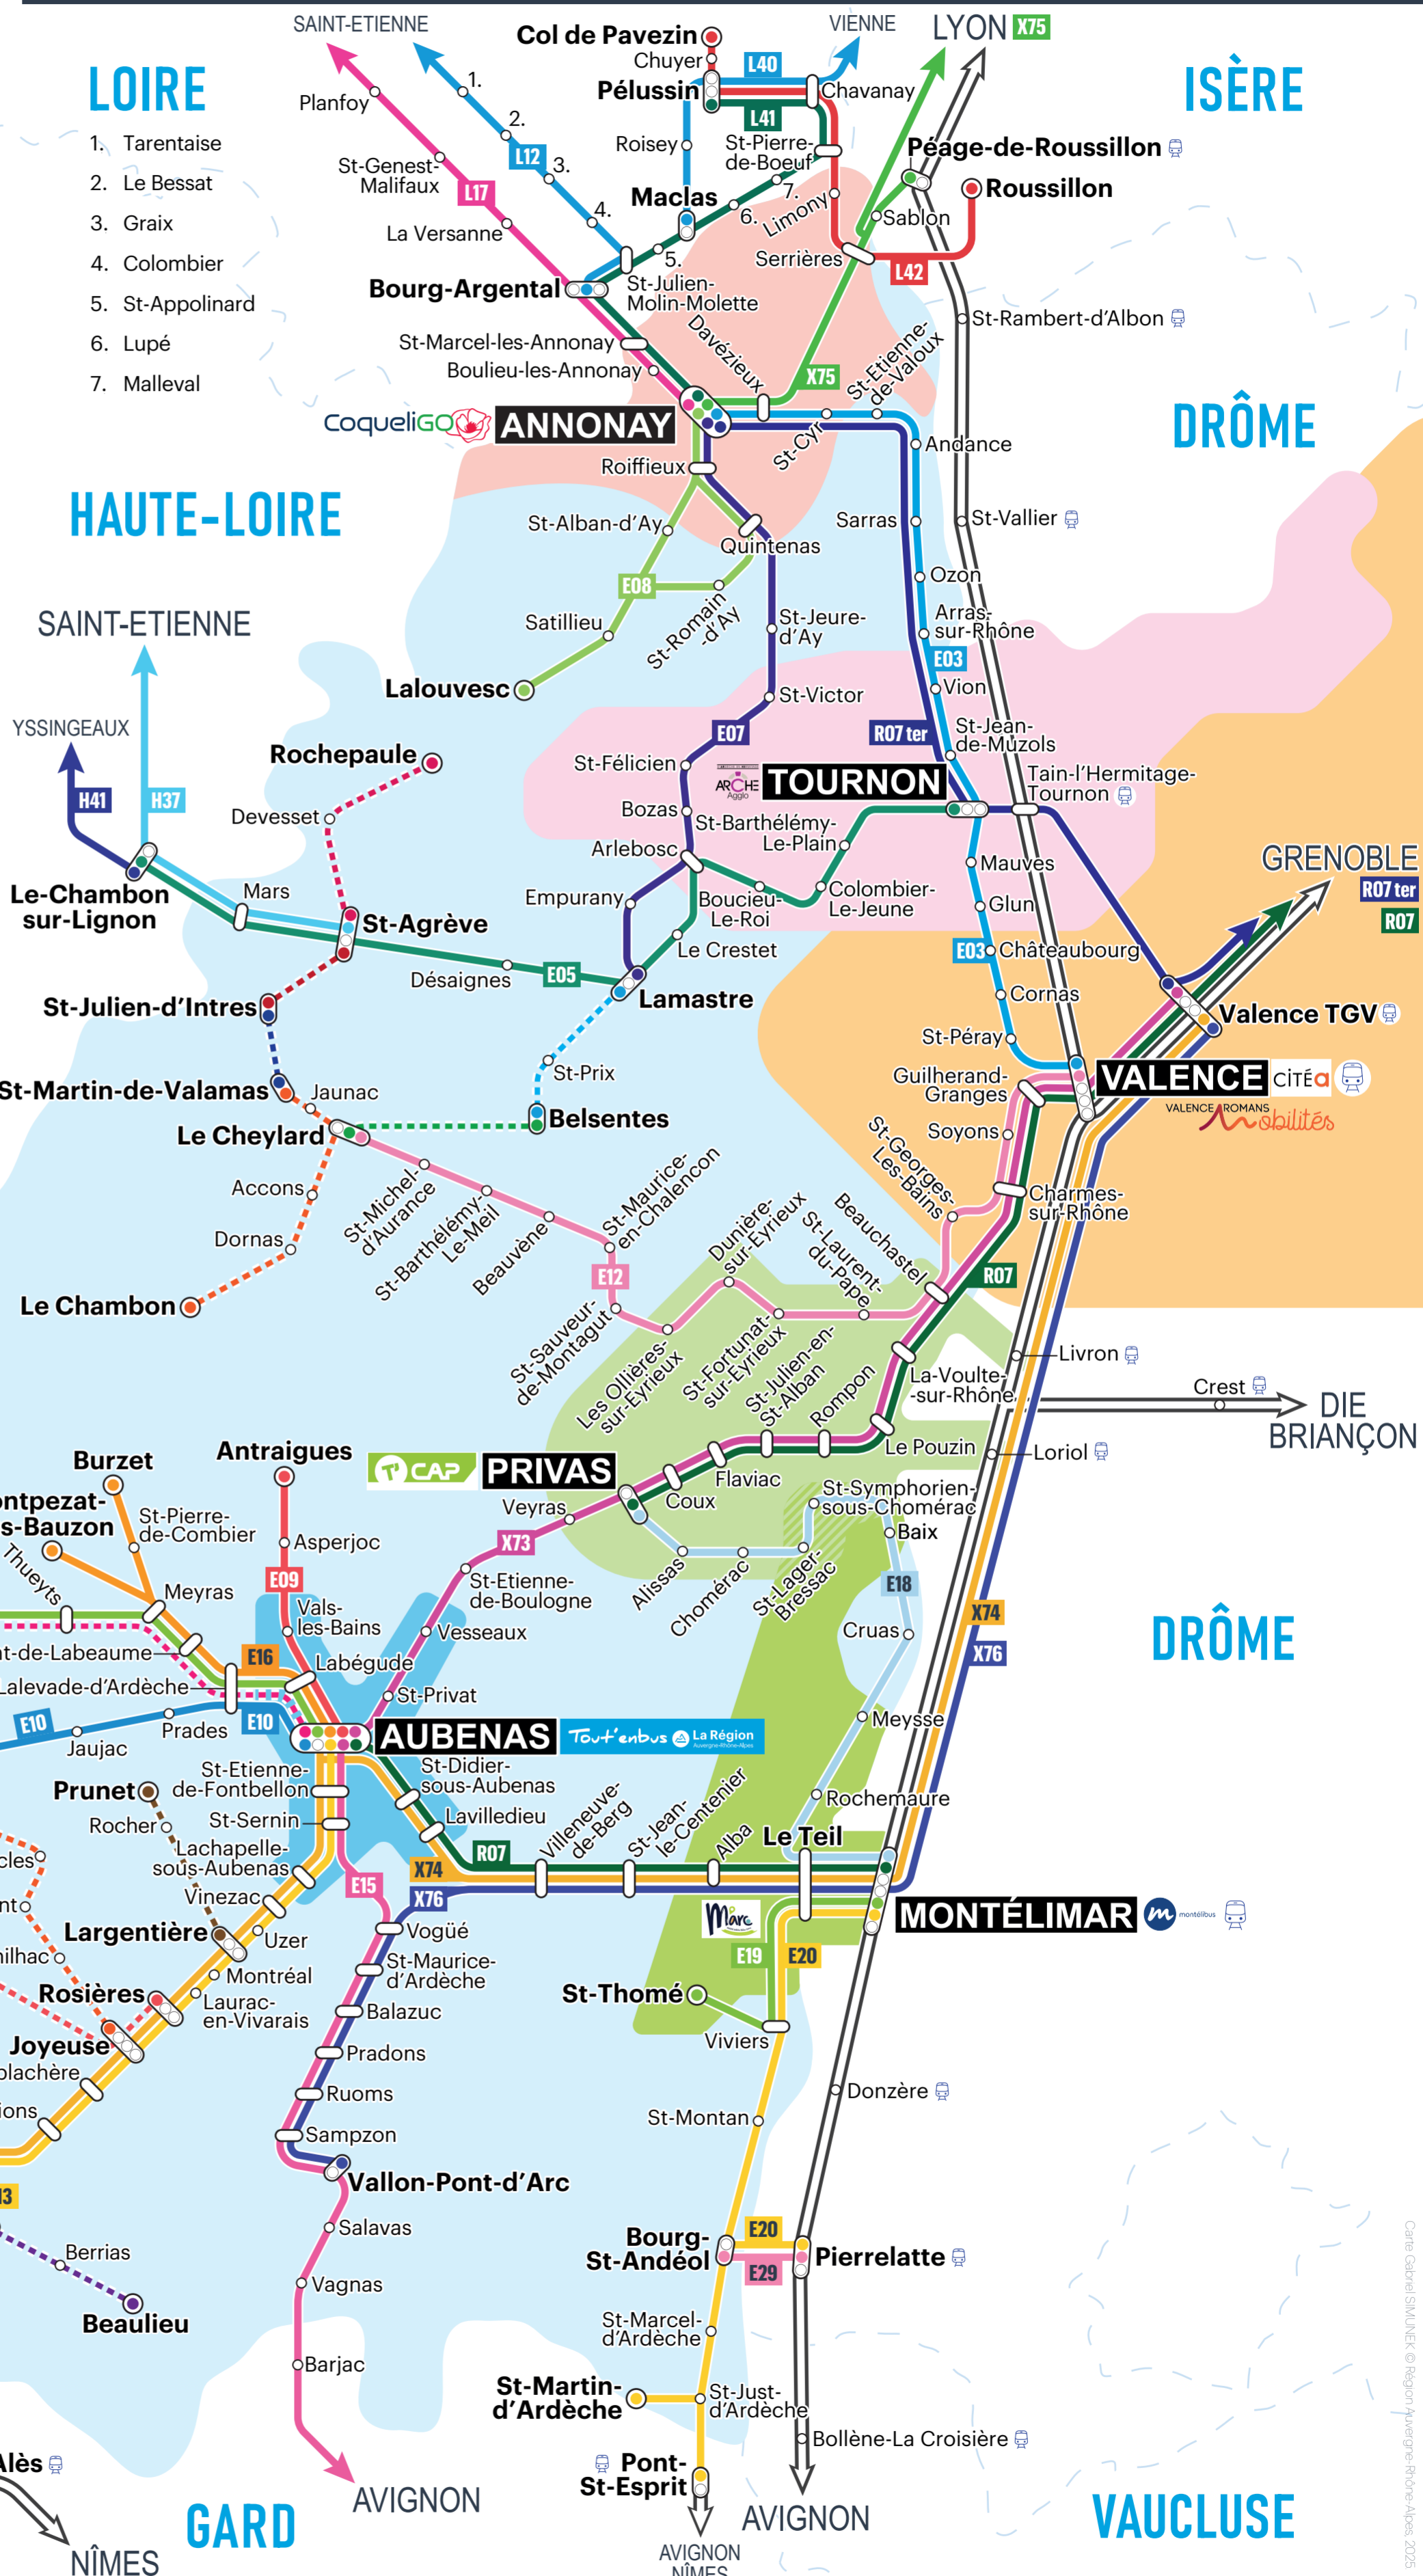

Lignes à tarification différente

- **H37** Saint-Etienne – Montfaucon – Saint-Agrève
- **H41** Le Chambon-sur-Lignon – Yssingeaux
- **L12** Bourg Argental – Le Bessat – St-Etienne
- **L17** St-Etienne – Annonay
- **L40** Maclas – Pélussin – Vienne
- **L41** Pélussin – Maclas – Annonay
- **L42** Chuyer – Chavanay – Roussillon

Lignes et TER à tarification SNCF

- Trains et cars TER ALVERGNE-RHÔNE-ALPES et TER OCCITANIE
- **X73** Valence TGV – Valence ville – Privas – Aubenas
- **X74** Valence TGV – Montélimar – Aubenas – Les Vans
- **X75** Annonay – Le Péage de Roussillon – Lyon
- **X76** Valence TGV – Montélimar – Vallon Pont d'Arc

Correspondances avec les réseaux urbains

- Connexions avec Coqueligo sur le territoire d'Annonay Rhône Agglo
- Connexions avec M'Arc sur le territoire d'Ardèche Rhône Coiron
- Connexions avec Tout'enbus sur le territoire de Bassin d'Aubenas Communauté
- Connexions avec T'Cap sur le territoire de Privas Centre Ardèche
- Connexions avec Le Bus sur le territoire d'Arche Agglo
- Connexions avec Citéa / Valence Romans Mobilité sur les territoires de Valence Romans Agglo et Rhône-Crussol

Services de transport à la demande

Réervations auprès de « Allo la Région vous transporte »

—•— Parcours ou ligne de transport à la demande

LOIRE

1. Tarentaise
2. Le Bessat
3. Graix
4. Colombier
5. St-Appolinard
6. Lupé
7. Malleval

HAUTE-LOIRE

Informations et réservations sur www.oura.com ou téléchargez l'appli

Allo la Région vous transporte

Un numéro unique pour organiser mon trajet

04 8000 7000
laregionvous transporte.fr

Carte Gabriel SIMONIN © Région Auvergne-Rhône-Alpes, 2025