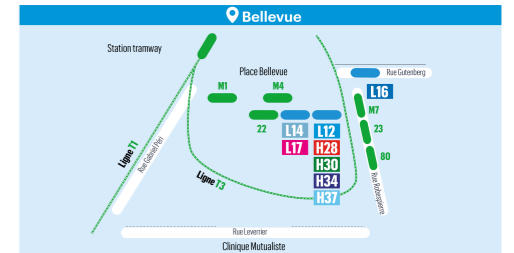

L12 Où prendre le car à SAINT-ETIENNE

Lignes cars Région   Lignes cars Région express ou cars TER   Lignes STAS

Ce dépliant a coûté 0.20€ pour sa conception et son édition. Il est délivré gratuitement, merci de ne pas le jeter, ni le gaspiller.

L'empreinte carbone de votre trajet est disponible sur le [calculateur d'itinéraire oura.com](http://calculateur.d'itineraire.oura.com)