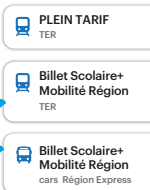

La Région

Auvergne-Rhône-Alpes

Comment acheter mon M-Ticket SCOLAIRE + MOBILITÉ RÉGION à 0 €* sur l'appli oÛra

› Je charge l'appli

› Je sélectionne l'icone  puis je clique sur

 Acheter des titres

› Je choisis mon réseau et mon titre

Billet Scolaire+ Mobilité Région
TER ou cars Région Express

› Je choisis mes options 

Je sélectionne ma date de départ et mon trajet (départ / arrivée)

› J'ajoute ma commande au panier

› Je vais dans mon panier  et je clique sur