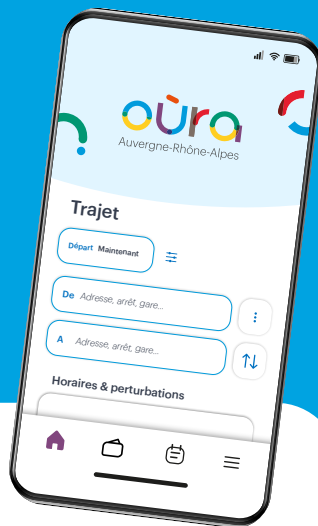

La Région

Auvergne-Rhône-Alpes

Comment acheter mon M-Ticket SCOLAIRE + MOBILITÉ RÉGION à 0 €* sur l'appli oÛra

› Je charge l'appli

› Je sélectionne l'icone  puis je clique sur

 Acheter des titres

› Je choisis mon réseau et mon titre

Billet Scolaire+ Mobilité Région
TER ou cars Région Express

› Je choisis mes options 

Je sélectionne ma date de départ et mon trajet (départ / arrivée)

› J'ajoute ma commande au panier

› Je vais dans mon panier  et je clique sur

Commander

› Dans mon portefeuille , je retrouve mon ticket

que je valide en cliquant sur

Utiliser

*Titre gratuit réservé aux élèves titulaires d'un abonnement Scolaire+ Mobilité Région.

En cas de contrôle, l'usager doit présenter sa carte OÛra chargée de l'abonnement Scolaire+ Mobilité Région et le M-Ticket sur son appli.