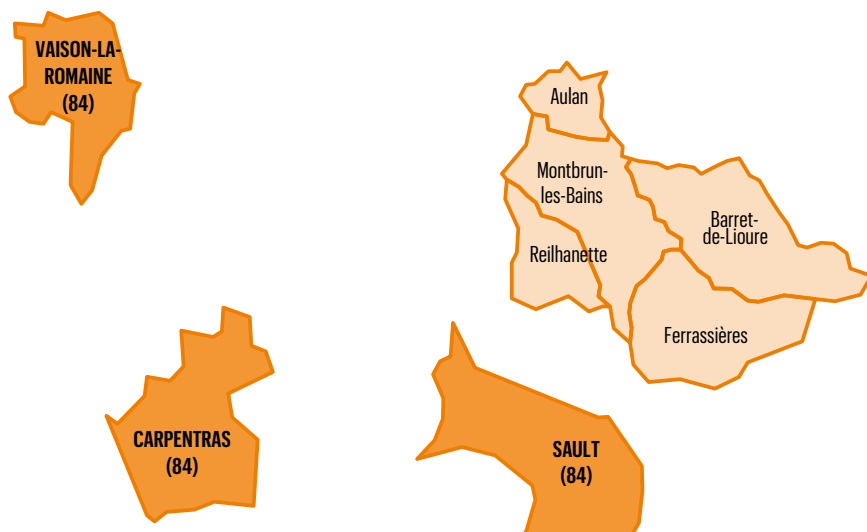

TRANSPORT À LA DEMANDE

SERVICE DE CORRESPONDANCE

SECTEUR DE MONTBRUN-LES-BAINS

Un service régional de proximité pour répondre aux besoins en déplacement dans les zones de l'arrière pays drômois peu ou pas desservies par les transports en commun.

laregionvoustransporte.fr

La Région
Auvergne-Rhône-Alpes

TRANSPORT À LA DEMANDE

SERVICE DE CORRESPONDANCE

Un service de la Région Auvergne-Rhône-Alpes ouvert à toute la population pour un trajet en correspondance avec les réseaux régionaux routier et ferroviaire **sur présentation du titre de transport justifiant le déplacement en correspondance**. Fonctionne du lundi au samedi de 9 h à 19 h (sauf jours fériés).

TARIFS*

Trajet aller inférieur ou égal à 30 km	5€
Trajet aller compris entre 31 et 60 km	10€
Trajet supérieur à 60 km	12€

GRATUIT pour les enfants de moins de 5 ans accompagnés d'un adulte

SECTEUR DE MONTBRUN-LES-BAINS

Rabattement possible sur Sault (84), Carpentras (84) et Vaison-la-Romaine (84).

*La Région Auvergne-Rhône-Alpes se réserve le droit de modifier les tarifs.

RÉSERVATION / ANNULATION LA VEILLE AVANT 17H00