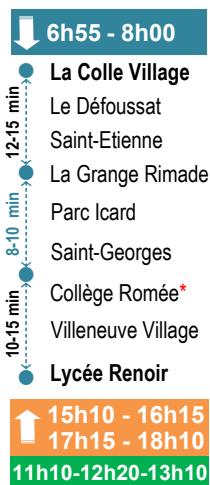

TRANSPORT SCOLAIRE

Ligne 400 S

Observations

Année scolaire 2019- 2020

* L'arrêt de prise en charge se situe côté collège :
Le soir l'arrêt n'est desservi que sur demande à : 17h15, 18h10 ou 13h10 le mercredi

horaires retour : **lundi, mardi, jeudi, vendredi**
horaires retour : **mercredi**