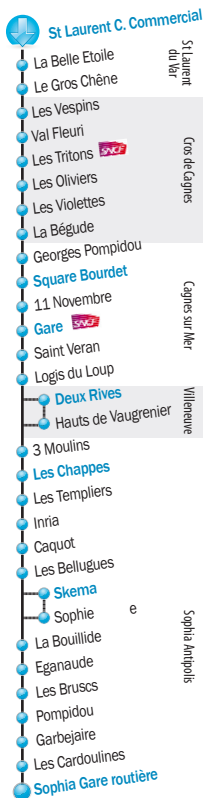

232 Sophia ► St Laurent

Semaine scolaire

Sophia Gare routière	8.00	12.15	16.15	17.15	18.15
Sophia Skema	—	12.25	16.25	17.30	18.25
Sophia Les Chappes	8.15	12.30	16.30	17.35	18.30
Villeneuve *	—	12.47	—	17.52	—
Gare  Cagnes	8.30	12.55	16.50	18.05	18.55
Cagnes Sq. Bourdet	8.35	13.00	16.55	18.20	19.05
St Laurent C.C	8.45	13.10	17.00	18.30	19.10

Semaine de vacances

Sophia Gare routière	16.15	17.15	18.15
Sophia Skema	16.25	17.30	18.25
Sophia Les Chappes	16.30	17.35	18.30
Villeneuve *	16.42	17.52	—
Gare  Cagnes	16.50	18.05	18.55
Cagnes Sq. Bourdet	16.55	18.20	19.05
St Laurent C.C	17.00	18.30	19.10

ZOU!

233

Vence ► Sophia

Lundi à Vendredi

Vence Halte routière	6.55	6.45	7.35	18.20
Vence Le Taude	7.00	—	—	18.25
St Paul Village	—	6.50	7.38	—
La Colle Village	—	7.00	7.45	—
Cagnes	7.10	—	—	18.35
Cagnes Le Puits	—	7.15	7.50	—
Sophia Les Chappes	7.35	7.35	8.25	18.55
Sophia Skema	7.40	7.40	8.30	19.00
Sophia Gare routière	7.45	7.45	8.40	19.05

233

Sophia ► Vence

Lundi à Vendredi

Sophia Gare routière	6.45	13.15	16.15	17.15	18.15
Sophia Skema		—	16.25	17.25	18.25
Sophia Les Chappes	6.50	13.20	16.30	17.30	18.30
Cagnes Le Puits	—	13.58	17.00	18.05	18.53
La Colle Village	—	14.05	17.10	18.10	19.00
St Paul Village	—	14.10	17.15	18.15	19.05
Vence Halte routière	7.25	14.15	17.20	18.20	19.10
Vence Le Taude	—	14.20	17.25	18.23	19.15
Vence Les 4 Chemins	—	14.25	17.30	18.25	19.20