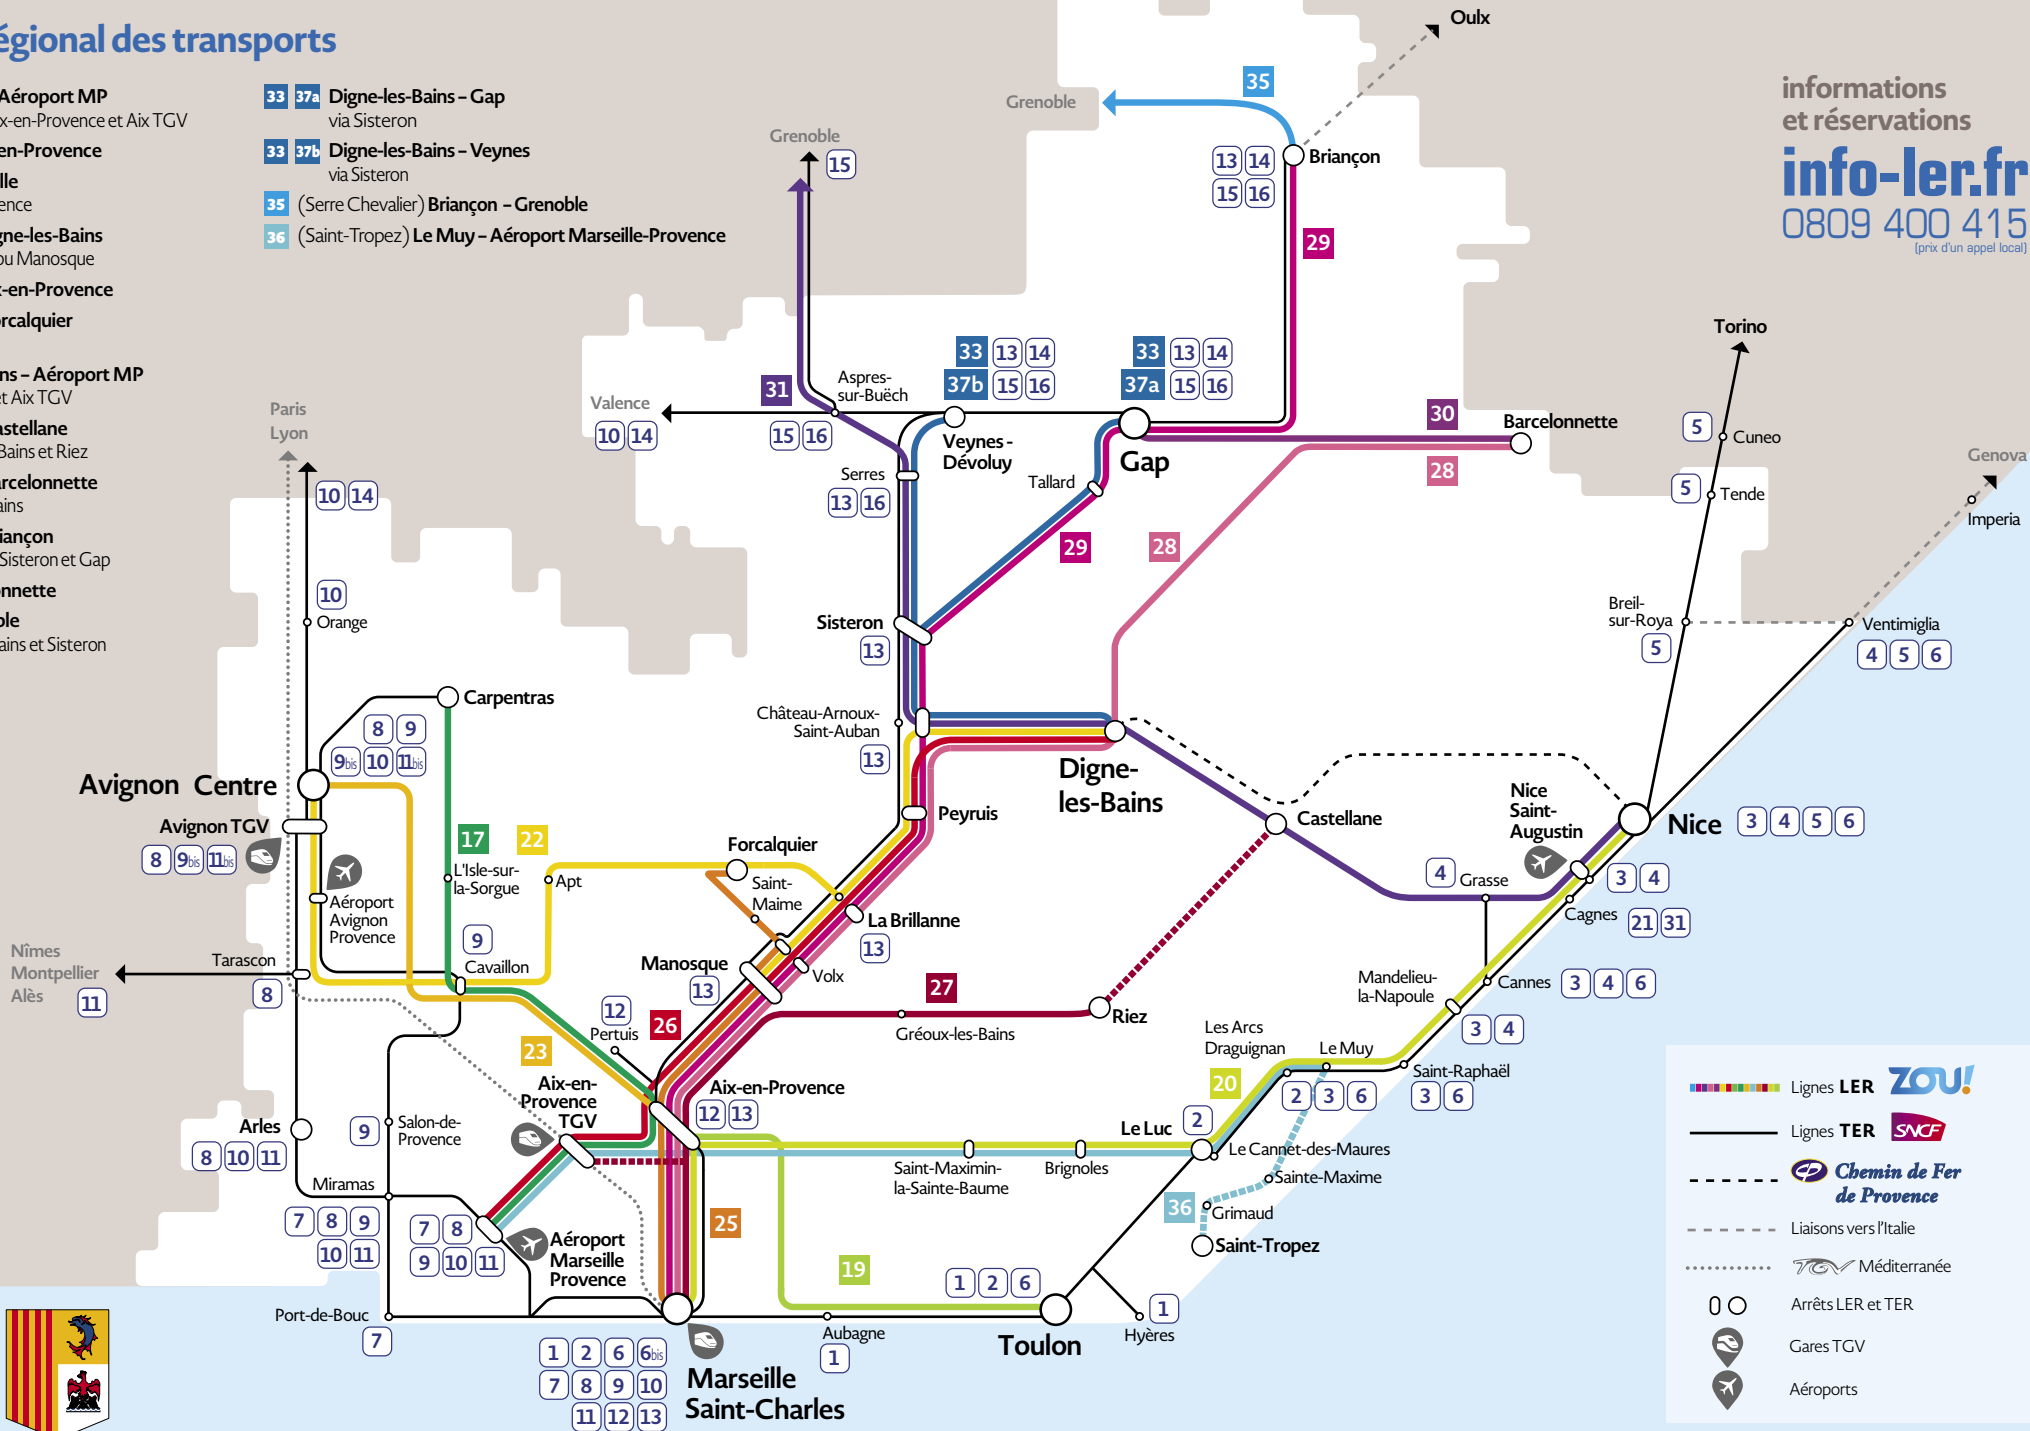

Réseau régional des transports

- **17** Carpentras – Aéroport MP
  via Cavailon, Aix-en-Provence et Aix TGV
- **19** Toulon – Aix-en-Provence
- **20** Nice – Marseille
  via Aix-en-Provence
- **22** Avignon – Digne-les-Bains
  via Forcalquier ou Manosque
- **23** Avignon – Aix-en-Provence
- **25** Marseille – Forcalquier
  via Manosque
- **26** Digne-les-Bains – Aéroport MP
  via Manosque et Aix TGV
- **27** Marseille – Castellane
  via Gréoux-les-Bains et Riez
- **28** Marseille – Barcelonnette
  via Digne-les-Bains
- **29** Marseille – Briançon
  via Manosque, Sisteron et Gap
- **30** Gap – Barcelonnette
- **31** Nice – Grenoble
  via Digne-les-Bains et Sisteron

- **33 37a** Digne-les-Bains – Gap
  via Sisteron
- **33 37b** Digne-les-Bains – Veynes
  via Sisteron
- **35** (Serre Chevalier) Briançon – Grenoble
- **36** (Saint-Tropez) Le Muy – Aéroport Marseille-Provence

informations
et réservations
info-ler.fr
0809 400 415
(prix d'un appel local)

Lignes LER ZOU!

Lignes TER SNCF

Chemin de Fer de Provence

--- Liaisons vers l'Italie

..... TGV Méditerranée

○ Arrêts LER et TER

✈ Gares TGV

✈ Aéroports