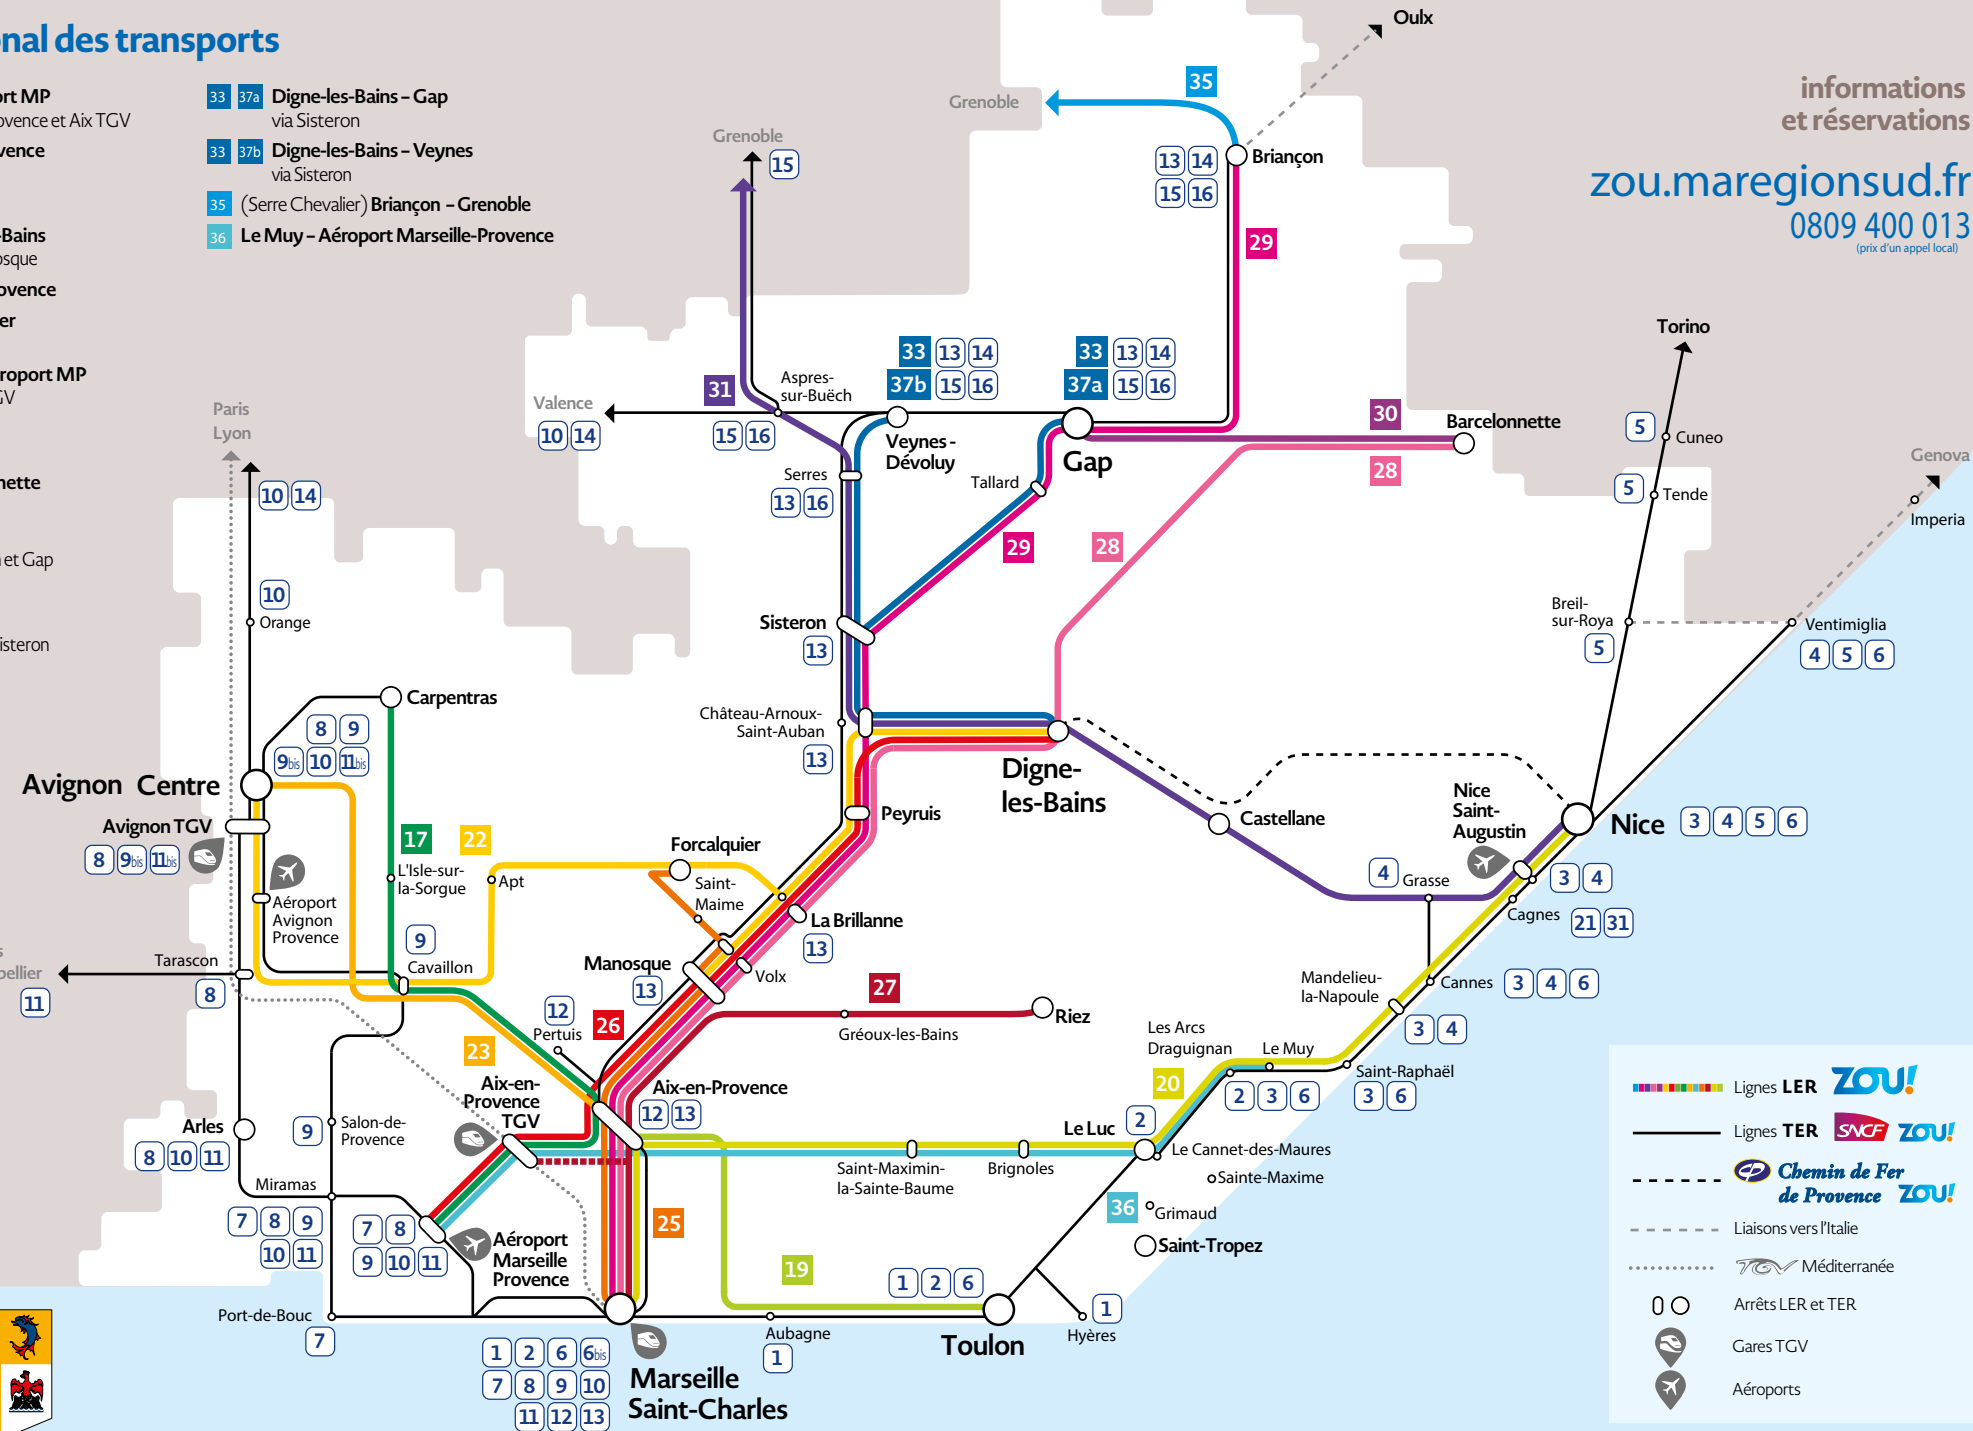

Réseau régional des transports

- **17** Carpentras – Aéroport MP
  via Cavaillon, Aix-en-Provence et Aix TGV
- **19** Toulon – Aix-en-Provence
- **20** Nice – Marseille
  via Aix-en-Provence
- **22** Avignon – Digne-les-Bains
  via Forcalquier ou Manosque
- **23** Avignon – Aix-en-Provence
- **25** Marseille – Forcalquier
  via Manosque
- **26** Digne-les-Bains – Aéroport MP
  via Manosque et Aix TGV
- **27** Marseille – Riez
  via Gréoux-les-Bains
- **28** Marseille – Barcelonnette
  via Digne-les-Bains
- **29** Marseille – Briançon
  via Manosque, Sisteron et Gap
- **30** Gap – Barcelonnette
- **31** Nice – Grenoble
  via Digne-les-Bains et Sisteron

- **33** **37a** Digne-les-Bains – Gap
  via Sisteron
- **33** **37b** Digne-les-Bains – Veynes
  via Sisteron
- **35** (Serre Chevalier) Briançon – Grenoble
- **36** Le Muy – Aéroport Marseille-Provence

informations
et réservations

zou.maregionsud.fr
0809 400 013
(prix d'un appel local)

- Lignes LER **ZOU!**
- Lignes TER **SNCF ZOU!**
- **Chemin de Fer de Provence ZOU!**
- Liaisons vers l'Italie
- TGV Méditerranée
- Arrêts LER et TER
- Gares TGV
- Aéroports