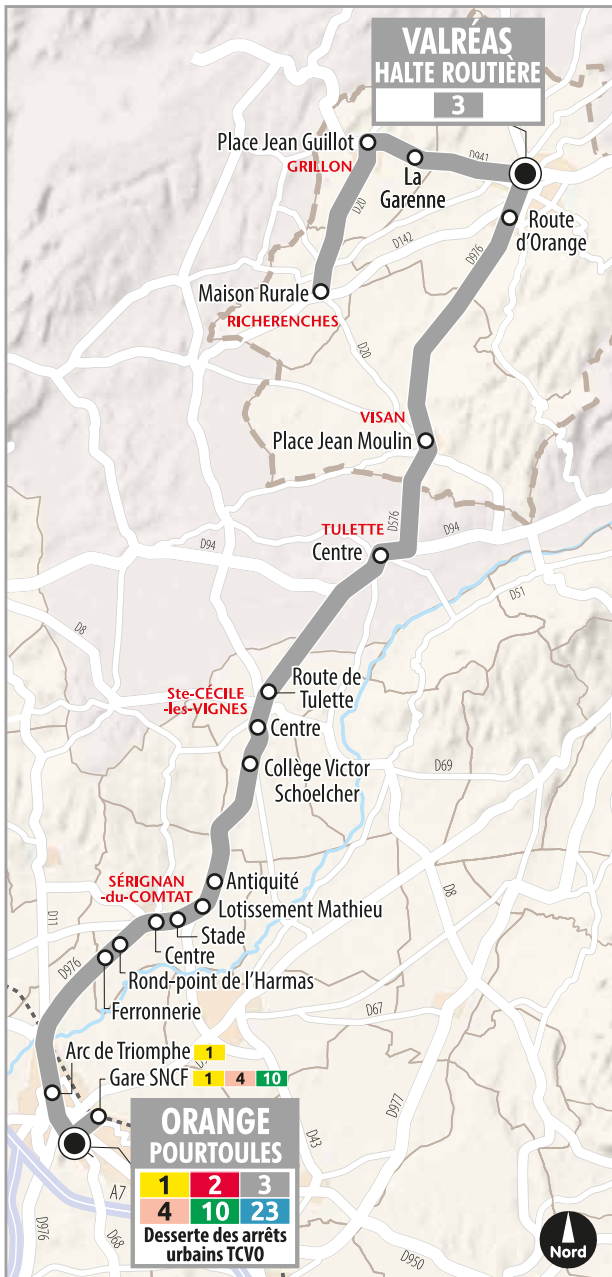

Abonnements ZOU! + autres réseaux

Combinés Car + Bus/Tramway (mensuel ou annuel)	Pour les correspondances avec certains réseaux urbains (ORIZO, Trans'Cove...). Infos et vente chez le transporteur de la ligne ou au PEM.
Zou alternatif Car + Train (mensuel)	Avignon-Carpentras, Avignon-Cavaillon, Avignon-L'Isle sur la Sorgue ou Avignon-Orange. Vente en gare SNCF.

HORAIRES PROVISOIRES DU 5 DECEMBRE 2020 AU 27 MARS 2021

Si simple
et tellement Sud !

ZOU!

3 Valréas - Orange

VALRÉAS > ORANGE

		Du lundi au samedi			Du lundi au dimanche	Du lundi au samedi		Du lundi au dimanche	Du lundi au samedi
Circule les jours fériés sauf 25/12 - 01/01 - 01/05		Non	Non	Non	Oui	Non	Non	Oui	Non
RICHERENCHES	Maison Rurale	05:55 (1)			09:15 (1)			15:45	
	Centre	05:56 (1)			09:16 (1)			15:46	
GRILLON	Place Jean Guillot	06:10			09:27			16:00	
VALREAS	Halte Routière	06:25	06:50	07:55	09:40	12:55	14:25	16:10	17:25
VISAN	Place Jean Moulin	06:35	07:00	08:08	09:53	13:05	14:37	16:20	17:37
TULETTE	Centre	06:40	07:05	08:14	10:00	13:10	14:40	16:25	17:40
	SAINTE-CECILE-LES-VIGNES	Centre	06:50	07:15	08:22	10:10	13:20	14:50	16:35
SERIGNAN-DU-COMTAT	Collège Victor Schoelcher	06:52	07:17	08:25	10:13	13:22	14:52	16:37	17:52
	Stade	07:02	07:26	08:32	10:20	13:31	15:01	16:46	18:01
	Centre	07:03	07:27	08:33	10:21	13:32	15:02	16:47	18:02
ORANGE	Rond Point de l'Harmas	07:04	07:28	08:34	10:22	13:33	15:03	16:48	18:03
	Arc de Triomphe	07:12	07:43	08:42	10:32	13:42	15:12	16:58	18:12
	Pourtoules	07:20 (A)	07:50	08:50 (B)	10:40	13:50	15:20	17:05 (C)	18:20 (D)
	Gare SNCF	07:30			10:50			17:15	